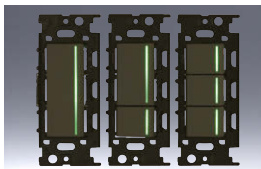

このページに掲載のスイッチを片切として使用する場合は、3路スイッチの0-1端子に接続してください。

NKW 3路ガイドランプ付き スイッチセット

ガイドランプ（緑色の位置表示灯）が付いています。

ガイドランプ点灯状態

シングル
NKW01009

●3H	色	標準価格
	PW	¥6,800
	SG	¥7,100
	SB	¥7,100

ダブル
NKW02009

●3H ●3H	色	標準価格
	PW	¥12,600
上段:ダブル 下段:トリプル	SG	¥13,200
	SB	¥13,200

ダブル
NKW02309

●3H ●3H	色	標準価格
	PW	¥12,600
上段:トリプル 下段:ダブル	SG	¥13,200
	SB	¥13,200

トリプル
NKW03009

●3H ●3H ●3H	色	標準価格
	PW	¥18,300
	SG	¥19,100
	SB	¥19,100

NKW 3路チェックランプ付き スイッチセット

チェックランプ（黄色の通電表示灯）が付いています。

チェックランプ点灯状態