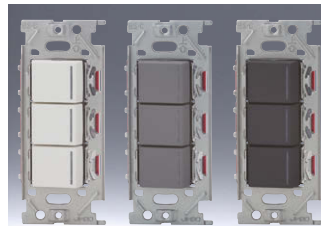

ダブル
NKW02309

●3H ●3H	色	標準価格
	PW	¥12,600
上段:トリプル 下段:ダブル	SG	¥13,200
	SB	¥13,200

トリプル
NKW03009

●3H ●3H ●3H	色	標準価格
	PW	¥18,300
	SG	¥19,100
	SB	¥19,100

NKW 3路チェックランプ付き スイッチセット

チェックランプ（黄色の通電表示灯）が付いています。

チェックランプ点灯状態

*1) LED照明器具・LED電球の品種によっては複数灯を接続できる場合があります。特定品種のLED照明器具・LED電球複数灯接続を希望される場合は、事前に当社営業担当へご相談ください。

注意

チェックランプ付き及びガイド・チェックランプ付きスイッチは、過電流保護素子を内蔵しています。容量以上の負荷を接続すると、過電流保護素子が溶断し使用不能となります。

トリプル
NKW03012

●3L ●3L ●3L	色	標準価格
	PW	¥18,300
	SG	¥19,100
	SB	¥19,100