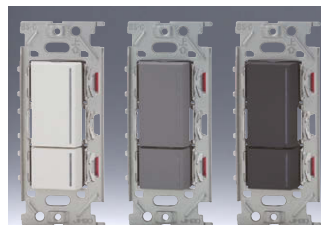

●3L ●3L	色	標準価格
	PW	¥12,600
上段:ダブル 下段:トリプル	SG	¥13,200
	SB	¥13,200

安全上のご注意

チェックランプ付きスイッチ [適合負荷:20mA~0.5A]

- ・定格電流は0.5Aです。接続する負荷機器は定格消費電流0.5A以内でお使いください。
- ・換気扇などの電動機負荷の場合、起動電流が0.5Aを超えるものがあります。
- → DC ブラシレスモーターなど、電源投入時に突入電流の流れる機種は電源スイッチとしては使用できません。(突入電流の反復で保護素子溶断)
- → 換気扇「強/弱 切替スイッチ」の場合は突入電流が流れないため、DC ブラシレスモーターにも使用可能です。
- → 一般白熱電球、ハロゲンランプ、クリプトンランプについては、合計消費電力50W以内の灯数を接続できます。
- ・LED照明器具・LED電球の場合、定格消費電流0.2A(200mA)以下のもの1灯まで*1)としてください。定格消費電流値の合計が0.5A以下であっても、これらの負荷では1灯あたり10Aを超える突入電流が流れますので、複数灯接続すると過電流保護素子を溶断する恐れがあります。
- ・人感センサ内蔵形照明器具の点滅スイッチとしての使用はお勧めしません。このタイプの負荷は、照明の点灯/消灯にかかわらず照明器具の内蔵センサが制御電源を消費するため、電流検知式のチェックランプが照明の点灯状態とは無関係に通電表示することがあります(スイッチの故障ではありません)。

*1) LED照明器具・LED電球の品種によっては複数灯を接続できる場合があります。特定品種のLED照明器具・LED電球複数灯接続を希望される場合は、事前に当社営業担当へご相談ください。

注意

チェックランプ付き及びガイド・チェックランプ付きスイッチは、過電流保護素子を内蔵しています。容量以上の負荷を接続すると、過電流保護素子が溶断し使用不能となります。

トリプル
NKW03012