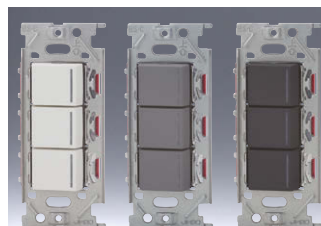

このページに掲載のスイッチを片切として使用する場合は、3路スイッチの0-1端子に接続してください。

NKW 3路ガイドランプ付き スイッチセット

ガイドランプ（緑色の位置表示灯）が付いています。

ガイドランプ点灯状態

シングル
NKW01009

●3H	色	標準価格
	PW	¥6,800
	SG	¥7,100
	SB	¥7,100

ダブル
NKW02009

●3H ●3H	色	標準価格
	PW	¥12,600
上段:ダブル 下段:トリプル	SG	¥13,200
	SB	¥13,200

安全上のご注意

ガイドランプ付きスイッチ [適合負荷:10mA~15A]

- ・定格電圧は125Vです。200V配線には使用しないでください。発火や焼損の原因になります。
- ・定格電流は15Aです。接続する負荷機器は定格消費電流15A以内でお使いください。
- ・最小適合負荷(1W)未満では、ガイドランプは点灯しませんが異常ではありません。
- ・ガイドランプ付きスイッチを、電子制御式特殊照明器具(人感センサ付き・マイコン制御付き・遅延タイマ付き・リモコン機能付きなど)の電源開閉に用いると、照明器具の制御機能やスイッチ表示灯の点灯状態に不具合を生じることがあります。照明器具の施工説明書の指示に従い施工してください。
- ・過電流遮断器の二次側でブレーカトリップテストを行う場合は、スイッチに短絡電流を流さないでください。一瞬の短絡でスイッチが壊れます。
- ・ガイドランプ付きスイッチは、開路時にも約1mAの微小な残留電流が流れます。接続する負荷の種類・点灯方式によっては、ガイドランプの輝度が低下したり、負荷が微点灯したりする場合がありますので、外付けコンデンサ(GC-1)を負荷と並列に接続することを推奨します。

ダブル
NKW02309

●3H ●3H	色	標準価格
	PW	¥12,600
上段:トリプル 下段:ダブル	SG	¥13,200
	SB	¥13,200

トリプル
NKW03009

●3H ●3H ●3H	色	標準価格
	PW	¥18,300
	SG	¥19,100
	SB	¥19,100

NKW 3路チェックランプ付き スイッチセット

チェックランプ（黄色の通電表示灯）が付いています。

チェックランプ点灯状態