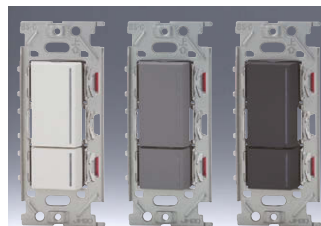

このページに掲載のスイッチを片切として使用する場合は、3路スイッチの0-1端子に接続してください。

NKW 3路ガイドランプ付き スイッチセット

ガイドランプ（緑色の位置表示灯）が付いています。

ガイドランプ点灯状態

シングル
NKW01009

●3H	色	標準価格
	PW	¥6,800
	SG	¥7,100
	SB	¥7,100

ダブル
NKW02009

●3H ●3H	色	標準価格
	PW	¥12,600
上段:ダブル 下段:トリプル	SG	¥13,200
	SB	¥13,200

安全上のご注意

ガイドランプ付きスイッチ [適合負荷:10mA~15A]

- ・定格電圧は125Vです。200V配線には使用しないでください。発火や焼損の原因になります。
- ・定格電流は15Aです。接続する負荷機器は定格消費電流15A以内でお使いください。
- ・最小適合負荷(1W)未満では、ガイドランプは点灯しませんが異常ではありません。
- ・ガイドランプ付きスイッチを、電子制御式特殊照明器具(人感センサ付き・マイコン制御付き・遅延タイマ付き・リモコン機能付きなど)の電源開閉に用いると、照明器具の制御機能やスイッチ表示灯の点灯状態に不具合を生じることがあります。照明器具の施工説明書の指示に従い施工してください。
- ・過電流遮断器の二次側でブレーカトリップテストを行う場合は、スイッチに短絡電流を流さないでください。一瞬の短絡でスイッチが壊れます。
- ・ガイドランプ付きスイッチは、開路時にも約1mAの微小な残留電流が流れます。接続する負荷の種類・点灯方式によっては、ガイドランプの輝度が低下したり、負荷が微点灯したりする場合がありますので、外付けコンデンサ(GC-1)を負荷と並列に接続することを推奨します。

ダブル
NKW02309

●3H ●3H	色	標準価格
	PW	¥12,600
上段:トリプル 下段:ダブル	SG	¥13,200
	SB	¥13,200

トリプル
NKW03009

●3H ●3H ●3H	色	標準価格
	PW	¥18,300
	SG	¥19,100
	SB	¥19,100

NKW 3路チェックランプ付き スイッチセット

チェックランプ（黄色の通電表示灯）が付いています。

チェックランプ点灯状態