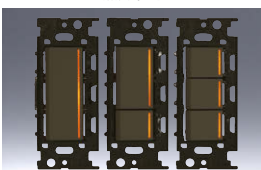

このページに掲載のスイッチを片切として使用する場合は、3路スイッチの0-1端子に接続してください。

NKW 3路ガイドランプ付き スイッチセット

ガイドランプ（緑色の位置表示灯）が付いています。

ガイドランプ点灯状態

シングル
NKW01009

●3H	色	標準価格
	PW	¥6,800
	SG	¥7,100
	SB	¥7,100

ダブル
NKW02009

●3H ●3H	色	標準価格
	PW	¥12,600
上段:ダブル 下段:トリプル	SG	¥13,200
	SB	¥13,200

ダブル
NKW02309

●3H ●3H	色	標準価格
	PW	¥12,600
上段:トリプル 下段:ダブル	SG	¥13,200
	SB	¥13,200

トリプル
NKW03009

●3H ●3H ●3H	色	標準価格
	PW	¥18,300
	SG	¥19,100
	SB	¥19,100

NKW 3路チェックランプ付き スイッチセット

チェックランプ（黄色の通電表示灯）が付いています。

チェックランプ点灯状態