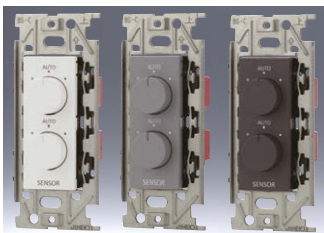

感熱センサ用ロータリスイッチ(1回路)

●SL 12A-300V

各種感熱センサスイッチとの組み合わせで、別箇所から手で「連続」「自動」「切」の操作が行えます。

品番	色	標準価格
NKS-1RS0S	PW	¥3,800
	SG	¥4,370
	SB	¥4,370

感熱センサ用ロータリスイッチ(2回路)

●SL 12A-300V

組み合わせ配線図 玄関用 HST-10 PWの場合

組み合わせ配線図 HST-30 PWの場合