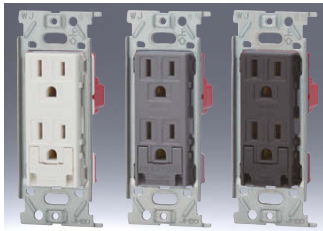

埋込ダブルコンセント

2P 15A-125V

品番	色	標準価格
JEC-BN-55	PW	¥330
	SG	¥380
	SB	¥380

埋込接地ダブルコンセント

2PE 15A-125V

品番	色	標準価格
JEC-BN-55G	PW	¥520
	SG	¥590
	SB	¥590

埋込アースターミナル付接地ダブルコンセント

2PE 15A-125V

品番	色	標準価格
JEC-BN-55GE	PW	¥840
	SG	¥1,030
	SB	¥1,030

埋込アースターミナル付扉付接地ダブルコンセント

2PE 15A-125V

品番	色	標準価格
JEC-BN-55GEF	PW	¥970
	SG	¥1,200
	SB	¥1,200

埋込アースターミナル付 15A・20A 兼用接地コンセント

2PE 15/20A-250V

品番	色	標準価格
JEC-BN-ITGE	PW	¥810
	SG	¥940
	SB	¥940