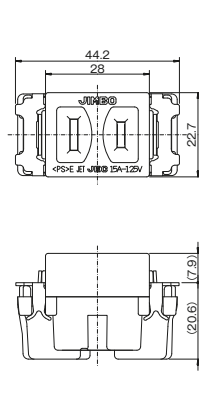

2PE 15/20A-250V

品番	色	標準価格
JEC-BN-LIGE	PW	¥980
	SG	¥1,190
	SB	¥1,190

埋込アースターミナルフラット型

品番	色	標準価格
JEC-BN-E	PW	¥290
	SG	¥360
	SB	¥360

JEC-BN-5

JEC-BN-5GJ

JEC-BN-55

JEC-BN-55GE