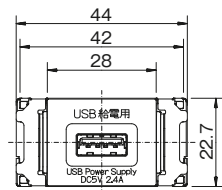

R3707

仕様

製品番号	R3707	出力	DC 5V 2.4A
入力	100V~0.5A MAX 50Hz - 60Hz	使用周囲温度	-10℃~40℃

埋込USB給電用コンセント 1ポート (シボ加工品)

2023年度発売予定

品番 **NKC-UA12-PW**

PW色
¥5,300

品番 **NKC-UA12-SG**

SG色
¥5,500

品番 **NKC-UA12-SB**

SB色
¥5,500

仕様

製品番号	NKC-UA12	出力	DC 5V 2.4A
入力	100V~0.5A MAX 50Hz - 60Hz	使用周囲温度	-10℃~40℃