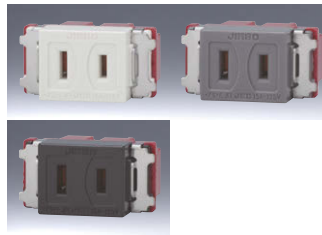

NK SERIE 適合器具

NK SERIEのカラーラインアップに適合する器具をご紹介します。

NK SERIE カラーラインアップ

色名(略号)	マンセル参考値(当社測定)
ピュアホワイト(PW)	5.6Y 9.0/0.5
ソリッドグレー(SG)	4.0PB 4.3/0.2
ソフトブラック(SB)	1.7P 2.5/0.2

埋込コンセント

2P 15A-125V

埋込扉付コンセント

2P 15A-125V

品番	色	標準価格
JEC-BN-5	PW	¥175
	SG	¥200
	SB	¥200

品番	色	標準価格
JEC-BN-5F	PW	¥390
	SG	¥590
	SB	¥590

埋込接地コンセント

2PE 15A-125V

品番	色	標準価格
JEC-BN-5GJ	PW	¥460
	SG	¥540
	SB	¥540

埋込アースターミナル付接地コンセント

2PE 15A-125V

品番	色	標準価格
JEC-BN-5GE	PW	¥680
	SG	¥850
	SB	¥850