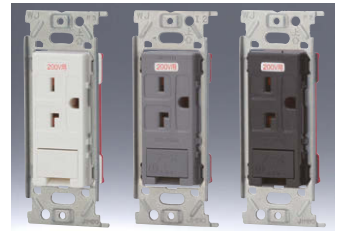

品番	色	標準価格
JEC-BN-55GE	PW	¥840
	SG	¥1,030
	SB	¥1,030

埋込アースターミナル付扉付接地ダブルコンセント

2PE 15A-125V

品番	色	標準価格
JEC-BN-55GEF	PW	¥970
	SG	¥1,200
	SB	¥1,200

埋込アースターミナル付 15A・20A 兼用接地コンセント

2PE 15/20A-250V

品番	色	標準価格
JEC-BN-ITGE	PW	¥810
	SG	¥940
	SB	¥940