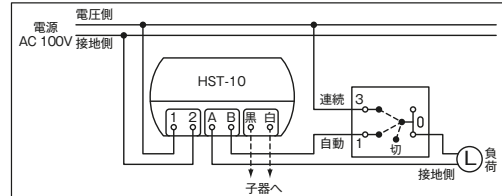

感熱センサ用ロータリスイッチ(1回路)

●SL 12A-300V

各種感熱センサスイッチとの組み合わせで、別箇所から手で「連続」「自動」「切」の操作が行えます。

品番	色	標準価格
NKS-1RS0S	PW	¥3,800
	SG	¥4,370
	SB	¥4,370

感熱センサ用ロータリスイッチ(2回路)

●SL 12A-300V

組み合わせ配線図 玄関用 HST-10 PWの場合

組み合わせ配線図 HST-30 PWの場合