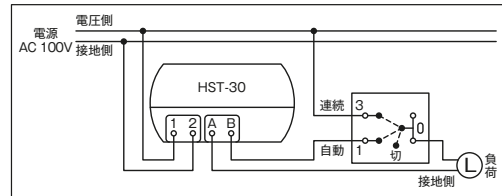

感熱センサ用ロータリスイッチ(1回路)

●SL 12A-300V

各種感熱センサスイッチとの組み合わせで、別箇所から手で「連続」「自動」「切」の操作が行えます。

品番	色	標準価格
NKS-1RS0S	PW	¥3,800
	SG	¥4,370
	SB	¥4,370

感熱センサ用ロータリスイッチ(2回路)

●SL 12A-300V

組み合わせ配線図 玄関用 HST-10 PWの場合

組み合わせ配線図 HST-30 PWの場合