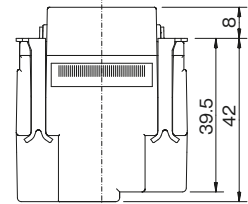

仕様

製品番号	R3707	出力	DC 5V 2.4A
入力	100V~0.5A MAX 50Hz - 60Hz	使用周囲温度	-10℃~40℃

埋込USB給電用コンセント 1ポート (シボ加工品)

2023年度発売予定

品番 **NKC-UA12-PW**

PW色
¥5,300

品番 **NKC-UA12-SG**

SG色
¥5,500

品番 **NKC-UA12-SB**

SB色
¥5,500

仕様

製品番号	NKC-UA12	出力	DC 5V 2.4A
入力	100V~0.5A MAX 50Hz - 60Hz	使用周囲温度	-10℃~40℃