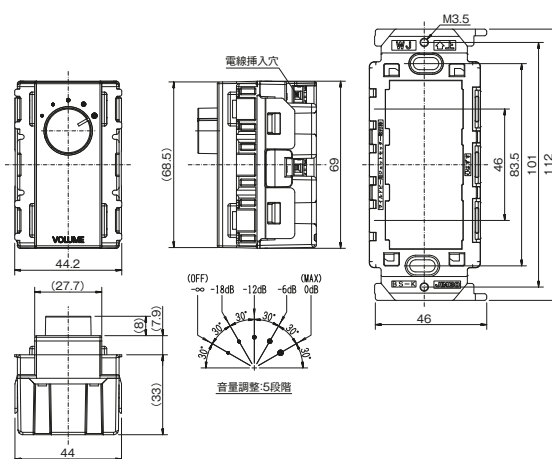

感熱センサ用ロータリスイッチ(1回路)

各種感熱センサスイッチとの組み合わせで、別箇所から手で「連続」「自動」「切」の操作が行えます。

品番	色	標準価格
NKS-1RS0S	PW	¥3,800
	SG	¥4,370
	SB	¥4,370

感熱センサ用ロータリスイッチ(2回路)

埋込音量調整器 ハイインピーダンススピーカー用 (トランス式)

品番	色	標準価格
NKA-RT60	PW	¥10,600
	SG	¥12,700
	SB	¥12,700

結線図

・3線式配線の場合、放送アンプ側で緊急放送/一斉放送を行うと、本製品の音量調整つまみ位置に拘らず接続されたスピーカーは最大音量で鳴動します。

- ・ JIS C8375「大角形連用配線器具の取付枠」に適合する埋込取付形のトランス式音量調整器です。
- ・ ハイインピーダンス系(100系・70系)スピーカーラインに接続する複数台(合計出力容量60Wまで)のスピーカー音量を5段階に切替できます。
- ・ 音量調整後もフラットな周波数特性を維持。BGM放送など高品位な業務放送システムにも好適です。

製品仕様

連統最大入力	60W
適合出力容量	0.5～60W(100系システム) (70系システム; 0.2～30W)
音量レベル	5段階(-∞(OFF)、-18dB、-12dB、-6dB、0dB)
周波数特性	100Hz～20kHz ±1dB
接続方式	3線式配線/2線式配線 両対応
使用温度範囲	-10℃～40℃
適合電線	銅単線φ0.8～1.6mm
適合ボックス	JIS C8340、JIS C8435に規定する1個用スイッチボックス(壁面からボックス内側までの深さ42mm以上のもの)
公共建築工事標準仕様	国土交通省 公共建築工事標準仕様書(電気設備工事編) 第6編[通信・情報設備工事]第1章[機材]第9節[拡声装置]適合

付属品 BS-K(絶縁取付枠)

・ R線を接続しない2線式配線の場合、放送アンプ側で緊急放送/一斉放送の操作を行っても、本製品の音量調整が常に有効となります。