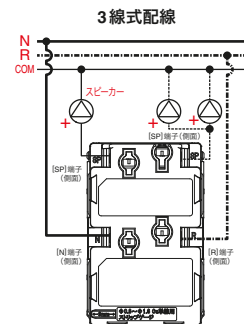

埋込音量調整器 ハイインピーダンススピーカー用 (トランス式)

品番	色	標準価格
NKA-RT60	PW	¥10,600
	SG	¥12,700
	SB	¥12,700

結線図

・3線式配線の場合、放送アンプ側で緊急放送/一斉放送を行うと、本製品の音量調整つまみ位置に拘らず接続されたスピーカーは最大音量で鳴動します。

- ・ JIS C8375「大角形連用配線器具の取付枠」に適合する埋込取付形のトランス式音量調整器です。
- ・ ハイインピーダンス系(100系・70系)スピーカーラインに接続する複数台(合計出力容量60Wまで)のスピーカー音量を5段階に切替できます。
- ・ 音量調整後もフラットな周波数特性を維持。BGM放送など高品位な業務放送システムにも好適です。