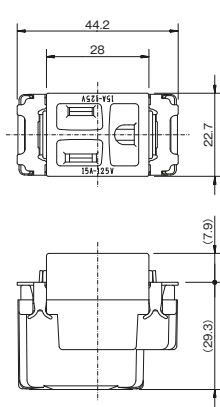

2PE 15/20A-250V

品番	色	標準価格
JEC-BN-LIGE	PW	¥980
	SG	¥1,190
	SB	¥1,190

埋込アースターミナルフラット型

品番	色	標準価格
JEC-BN-E	PW	¥290
	SG	¥360
	SB	¥360

JEC-BN-5

JEC-BN-5GJ

JEC-BN-55

JEC-BN-55GE