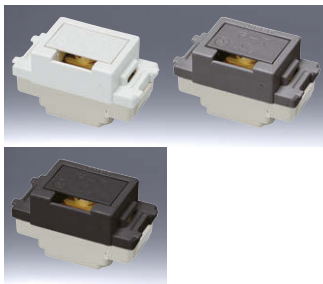

埋込アースターミナルフラット型

品番	色	標準価格
JEC-BN-E	PW	¥290
	SG	¥360
	SB	¥360