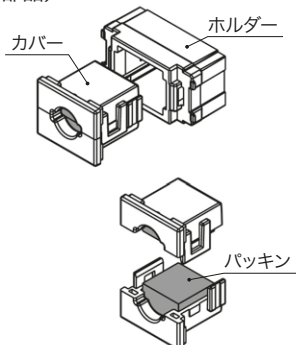

品番	色	標準価格
CSW-K7S	PW	¥1,480
	SG	¥1,930
	SB	¥1,930

埋込高シールド2端子テレビ端子

○_{2CS} 電源挿入形 3224MHz 4K・8K 衛星放送対応

品番	色	標準価格
CSF-K77WPA	PW	¥6,200
	SG	¥8,080
	SB	¥8,080

取付枠

品番	標準価格
BS-C	¥65

ご注意

情報コンセントの施工にあたり、コンセント等の電源ケーブルと、これに連接取付されるテレビ端子等の弱電流電線とは相互隔離し接触を防止する必要があります。

マルチケーブルホルダー

品番	色	標準価格
JEC-BN-MC	PW	¥580
	SG	¥660
	SB	¥660

(構成部品)

カバーは上下に分かれます。

(用途)

両端にプラグコネクタを具えた一般的な AV/ 通信用ケーブル等を壁内に隠蔽配線する

(ケーブル最大寸法)

- ・丸形ケーブル：φ 10mm
- ・平形ケーブル 幅 13mm 厚み：3mm