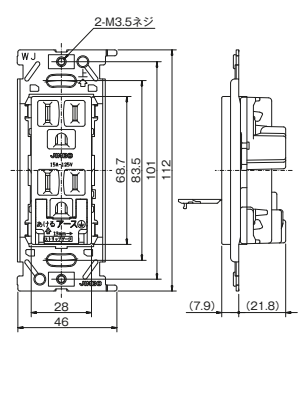

2PE 15/20A-250V

品番	色	標準価格
JEC-BN-LIGE	PW	¥980
	SG	¥1,190
	SB	¥1,190

埋込アースターミナルフラット型

品番	色	標準価格
JEC-BN-E	PW	¥290
	SG	¥360
	SB	¥360

JEC-BN-5

JEC-BN-5GJ

JEC-BN-55

JEC-BN-55GE