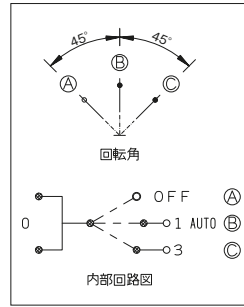

感熱センサ用ロータリスイッチ(1回路)

各種感熱センサスイッチとの組み合わせで、別箇所から手で「連続」「自動」「切」の操作が行えます。

品番	色	標準価格
NKS-1RS0S	PW	¥3,800
	SG	¥4,370
	SB	¥4,370

感熱センサ用ロータリスイッチ(2回路)

埋込音量調整器 ハイインピーダンススピーカー用 (トランス式)

品番	色	標準価格
NKA-RT60	PW	¥10,600
	SG	¥12,700
	SB	¥12,700

・3線式配線の場合、放送アンプ側で緊急放送/一斉放送を行うと、本製品の音量調整つまみ位置に拘らず接続されたスピーカーは最大音量で鳴動します。

- ・ JIS C8375「大角形連用配線器具の取付枠」に適合する埋込取付形のトランス式音量調整器です。
- ・ ハイインピーダンス系(100系・70系)スピーカーラインに接続する複数台(合計出力容量60Wまで)のスピーカー音量を5段階に切替できます。
- ・ 音量調整後もフラットな周波数特性を維持。BGM放送など高品位な業務放送システムにも好適です。

製品仕様

連統最大入力	60W
適合出力容量	0.5～60W(100系システム) (70系システム; 0.2～30W)
音量レベル	5段階(-∞(OFF)、-18dB、-12dB、-6dB、0dB)
周波数特性	100Hz～20kHz ±1dB
接続方式	3線式配線/2線式配線 両対応
使用温度範囲	-10℃～40℃
適合電線	銅単線φ0.8～1.6mm
適合ボックス	JIS C8340、JIS C8435に規定する1個用スイッチボックス(壁面からボックス内側までの深さ42mm以上のもの)
公共建築工事標準仕様	国土交通省 公共建築工事標準仕様書(電気設備工事編) 第6編[通信・情報設備工事]第1章[機材]第9節[拡声装置]適合

付属品 BS-K(絶縁取付枠)

・ R線を接続しない2線式配線の場合、放送アンプ側で緊急放送/一斉放送の操作を行っても、本製品の音量調整が常に有効となります。