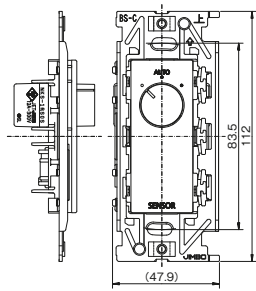

感熱センサ用ロータリスイッチ(1回路)

各種感熱センサスイッチとの組み合わせで、別箇所から手で「連続」「自動」「切」の操作が行えます。

品番	色	標準価格
NKS-1RS0S	PW	¥3,800
	SG	¥4,370
	SB	¥4,370

感熱センサ用ロータリスイッチ(2回路)

埋込音量調整器 ハイインピーダンススピーカー用 (トランス式)

品番	色	標準価格
NKA-RT60	PW	¥10,600
	SG	¥12,700
	SB	¥12,700

・3線式配線の場合、放送アンプ側で緊急放送/一斉放送を行うと、本製品の音量調整つまみ位置に拘らず接続されたスピーカーは最大音量で鳴動します。

- ・ JIS C8375「大角形連用配線器具の取付枠」に適合する埋込取付形のトランス式音量調整器です。
- ・ ハイインピーダンス系(100系・70系)スピーカーラインに接続する複数台(合計出力容量60Wまで)のスピーカー音量を5段階に切替できます。
- ・ 音量調整後もフラットな周波数特性を維持。BGM放送など高品位な業務放送システムにも好適です。

製品仕様

連統最大入力	60W
適合出力容量	0.5～60W(100系システム) (70系システム; 0.2～30W)
音量レベル	5段階(-∞(OFF)、-18dB、-12dB、-6dB、0dB)
周波数特性	100Hz～20kHz ±1dB
接続方式	3線式配線/2線式配線 両対応
使用温度範囲	-10℃～40℃
適合電線	銅単線φ0.8～1.6mm
適合ボックス	JIS C8340、JIS C8435に規定する1個用スイッチボックス(壁面からボックス内側までの深さ42mm以上のもの)
公共建築工事標準仕様	国土交通省 公共建築工事標準仕様書(電気設備工事編) 第6編[通信・情報設備工事]第1章[機材]第9節[拡声装置]適合

付属品 BS-K(絶縁取付枠)

・ R線を接続しない2線式配線の場合、放送アンプ側で緊急放送/一斉放送の操作を行っても、本製品の音量調整が常に有効となります。