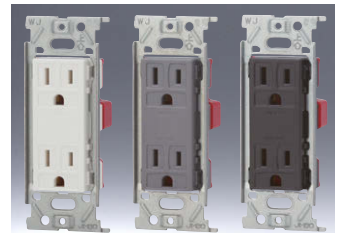

埋込接地ダブルコンセント

2PE 15A-125V

品番	色	標準価格
JEC-BN-55G	PW	¥520
	SG	¥590
	SB	¥590