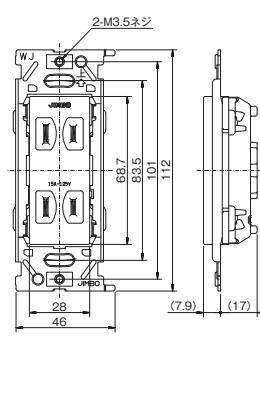

2PE 15/20A-250V

品番	色	標準価格
JEC-BN-LIGE	PW	¥980
	SG	¥1,190
	SB	¥1,190

埋込アースターミナルフラット型

品番	色	標準価格
JEC-BN-E	PW	¥290
	SG	¥360
	SB	¥360

JEC-BN-5

JEC-BN-5GJ

JEC-BN-55

JEC-BN-55GE