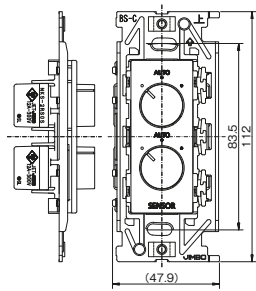

感熱センサ用ロータリスイッチ(1回路)

●SL 12A-300V

各種感熱センサスイッチとの組み合わせで、別箇所から手で「連続」「自動」「切」の操作が行えます。

品番	色	標準価格
NKS-1RS0S	PW	¥3,800
	SG	¥4,370
	SB	¥4,370

感熱センサ用ロータリスイッチ(2回路)

●SL 12A-300V

組み合わせ配線図 玄関用 HST-10 PWの場合

組み合わせ配線図 HST-30 PWの場合