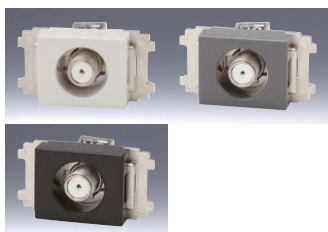

埋込モジュラジャック8極8心

○_L 8P8C Cat6A

品番	色	標準価格
JEC-BN-LW6A	PW	¥3,700
	SG	¥4,200
	SB	¥4,200

埋込モジュラジャック8極8心

○_L 8P8C Cat6A "LAN"印刷入り

品番	色	標準価格
JEC-BN-LW6AL	PW	¥3,700
	SG	¥4,200
	SB	¥4,200

埋込小型高シールドテレビ端子

○_{CS} 電源挿入形 3224MHz 4K・8K 衛星放送対応

品番	色	標準価格
CSW-K7S	PW	¥1,480
	SG	¥1,930
	SB	¥1,930

埋込高シールド2端子テレビ端子

○_{2CS} 電源挿入形 3224MHz 4K・8K 衛星放送対応

品番	色	標準価格
CSF-K77WPA	PW	¥6,200
	SG	¥8,080
	SB	¥8,080

取付枠

品番	標準価格
BS-C	¥65

ご注意

情報コンセントの施工にあたり、コンセント等の電源ケーブルと、これに連接取付されるテレビ端子等の弱電流電線とは相互隔離し接触を防止する必要があります。

マルチケーブルホルダー

品番	色	標準価格
JEC-BN-MC	PW	¥580
	SG	¥660
	SB	¥660

(構成部品)

カバーは上下に分かれます。

(用途)

両端にプラグコネクタを具えた一般的な AV/ 通信用ケーブル等を壁内に隠蔽配線する

(ケーブル最大寸法)

- ・丸形ケーブル：φ 10mm
- ・平形ケーブル 幅 13mm 厚み：3mm