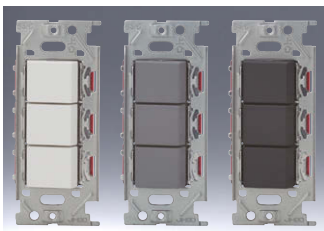

スイッチセット品にはプレートは付属しておりませんので、別途、併せてお求めください。

このページに掲載のスイッチを片切として使用する場合は、3路スイッチの0-1端子に接続してください。

3路トリプル  
NKW03008

15A / 300V  
●3  
●3  
●3  
色 標準価格  
PW ¥3,630  
SG ¥3,850  
SB ¥3,850

4路トリプル  
NKW03014

15A / 300V  
●4  
●4  
●4  
色 標準価格  
PW ¥5,680  
SG ¥5,900  
SB ¥5,900

4路+3路+3路トリプル  
NKW03543

15A / 300V  
●4  
●3  
●3  
色 標準価格  
PW ¥4,300  
SG ¥4,550  
SB ¥4,550

3路+3路+4路トリプル  
NKW03905

15A / 300V  
●3  
●3  
●4  
色 標準価格  
PW ¥4,300  
SG ¥4,550  
SB ¥4,550

3路+4路+4路トリプル  
NKW03614