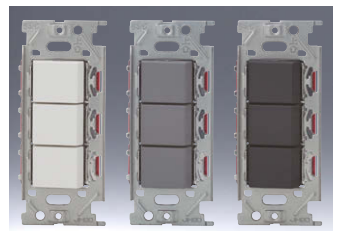

4路+3路+4路トリプル
NKW03616

15A / 300V
●4
●3
●4
色 標準価格
PW ¥4,950
SG ¥5,250
SB ¥5,250