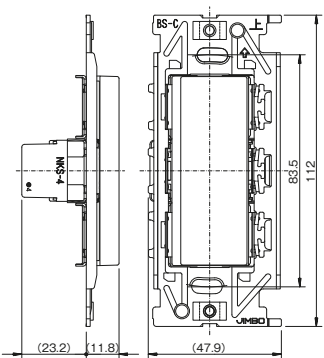

4路+3路+4路トリプル  
NKW03616

15A / 300V  
●4  
●3  
●4  
色 標準価格  
PW ¥4,950  
SG ¥5,250  
SB ¥5,250

寸法図

NKW1008  
3路シングル

NKW1014  
4路シングル

NKW2008  
3路ダブル

NKW3008  
3路トリプル

NKW1009  
3路ガイド