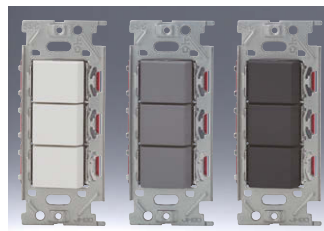

3路+4路+3路トリプル
NKW03809

15A / 300V
●3
●4
●3
色 標準価格
PW ¥4,300
SG ¥4,550
SB ¥4,550