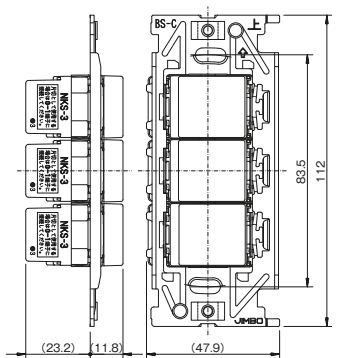

4路+3路+4路トリプル  
NKW03616

15A / 300V  
●4  
●3  
●4  
色 標準価格  
PW ¥4,950  
SG ¥5,250  
SB ¥5,250

寸法図

NKW1008  
3路シングル

NKW1014  
4路シングル

NKW2008  
3路ダブル

NKW3008  
3路トリプル

NKW1009  
3路ガイド