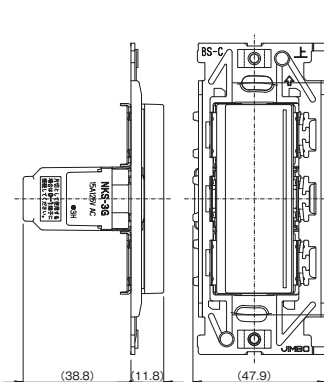

4路+3路+4路トリプル  
NKW03616

15A / 300V  
●4  
●3  
●4  
色 標準価格  
PW ¥4,950  
SG ¥5,250  
SB ¥5,250

寸法図

NKW1008  
3路シングル

NKW1014  
4路シングル

NKW2008  
3路ダブル

NKW3008  
3路トリプル

NKW1009  
3路ガイド