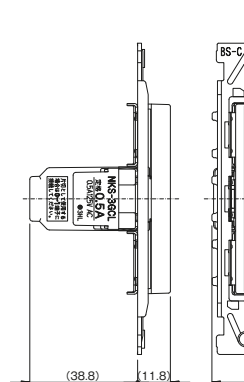

NKW1013
3路ガイド・チェック

NK SERIEは、すべて受注品となっております。詳しくは、当社担当までお問い合わせください。

受注品 納期区分 受注後20日~30日 受注後30日~45日 特別注文にて生産を承ります。

カセットタイプ 製品に関する注意事項。特筆すべき注意・警告を示しています。

詳細につきましては、最寄りの当社営業所にご確認ください。