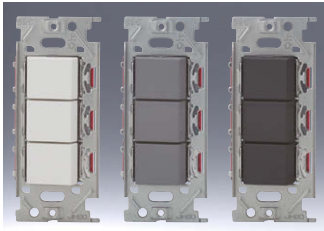

NK SERIEスイッチは、本カタログ掲載(P.262~P.265)の組合せに限ります。

入切スイッチ単体では販売しておりません。

ライトコントロールとスイッチセットを接続して取付ける場合は、ライトコントロールを向かって左側に取付けてください。

右側ではプレートの取付ピッチ(46mm)と合わず取付けできません。

NK SERIEプレートは、P.288~P.289をご覧ください。

NKシリーズ配線器具

3路ダブル NKW02008		3路ダブル NKW02308		4路ダブル NKW02014		4路ダブル NKW02314	
●3	15A / 300V	●3	15A / 300V	●4	15A / 300V	●4	15A / 300V
	色 標準価格		色 標準価格		色 標準価格		色 標準価格
	PW ￥2,690		PW ￥2,690		PW ￥4,050		PW ￥4,050
	SG ￥2,910		SG ￥2,910		SG ￥4,270		SG ￥4,270
	SB ￥2,910		SB ￥2,910		SB ￥4,270		SB ￥4,270
上段:ダブル 下段:トリプル		上段:トリプル 下段:ダブル		上段:ダブル 下段:トリプル		上段:トリプル 下段:ダブル	

3路+4路ダブル NKW02038		3路+4路ダブル NKW02338		4路+3路ダブル NKW02063		4路+3路ダブル NKW02363	
●3 ●4	15A / 300V	●3 ●4	15A / 300V	●4 ●3	15A / 300V	●4 ●3	15A / 300V
	色 標準価格		色 標準価格		色 標準価格		色 標準価格
	PW ￥3,370		PW ￥3,370		PW ￥3,370		PW ￥3,370
	SG ￥3,590		SG ￥3,590		SG ￥3,590		SG ￥3,590
	SB ￥3,590		SB ￥3,590		SB ￥3,590		SB ￥3,590
上段:ダブル 下段:トリプル		上段:トリプル 下段:ダブル		上段:ダブル 下段:トリプル		上段:トリプル 下段:ダブル	

スイッチセット品にはプレートは付属しておりませんので、別途、併せてお求めください。

このページに掲載のスイッチを片切として使用する場合は、3路スイッチの0-1端子に接続してください。

3路トリプル  
NKW03008

15A / 300V  
●3  
●3  
●3  
色 標準価格  
PW ¥3,630  
SG ¥3,850  
SB ¥3,850

4路トリプル  
NKW03014

15A / 300V  
●4  
●4  
●4  
色 標準価格  
PW ¥5,680  
SG ¥5,900  
SB ¥5,900