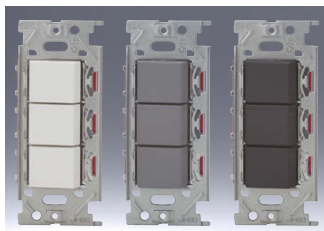

4路+4路+3路トリプル
NKW03618

15A / 300V
●4
●4
●3
色 標準価格
PW ¥4,950
SG ¥5,250
SB ¥5,250