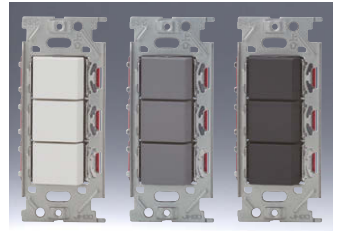

3路+3路+4路トリプル
NKW03905

15A / 300V
●3
●3
●4
色 標準価格
PW ¥4,300
SG ¥4,550
SB ¥4,550