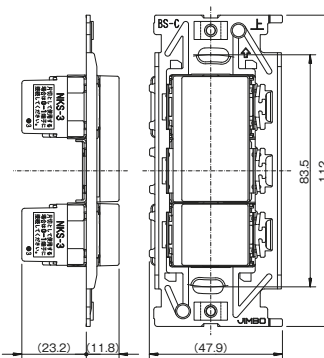

4路+3路+4路トリプル  
NKW03616

15A / 300V  
●4  
●3  
●4  
色 標準価格  
PW ¥4,950  
SG ¥5,250  
SB ¥5,250

寸法図

NKW1008  
3路シングル

NKW1014  
4路シングル

NKW2008  
3路ダブル

NKW3008  
3路トリプル

NKW1009  
3路ガイド