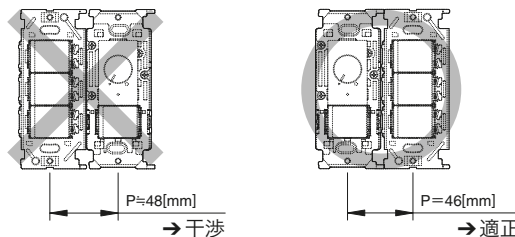

NK SERIEスイッチは、本カタログ掲載(P.262~P.265)の組合せに限ります。

入切スイッチ単体では販売しておりません。

ライトコントロールとスイッチセットを接続して取付ける場合は、ライトコントロールを向かって左側に取付けてください。

右側ではプレートの取付ピッチ(46mm)と合わず取付けできません。

NK SERIEプレートは、P.288~P.289をご覧ください。

NKシリーズ配線器具

3路ダブル NKW02008		3路ダブル NKW02308		4路ダブル NKW02014		4路ダブル NKW02314	
●3	15A / 300V	●3	15A / 300V	●4	15A / 300V	●4	15A / 300V
	色 標準価格		色 標準価格		色 標準価格		色 標準価格
	PW ￥2,690		PW ￥2,690		PW ￥4,050		PW ￥4,050
	SG ￥2,910		SG ￥2,910		SG ￥4,270		SG ￥4,270
	SB ￥2,910		SB ￥2,910		SB ￥4,270		SB ￥4,270
上段:ダブル 下段:トリプル		上段:トリプル 下段:ダブル		上段:ダブル 下段:トリプル		上段:トリプル 下段:ダブル	