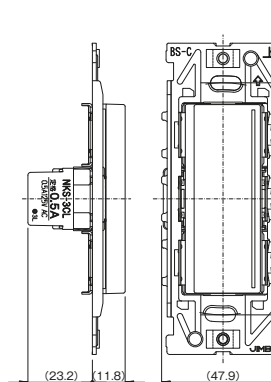

NKW1012
3路チェック