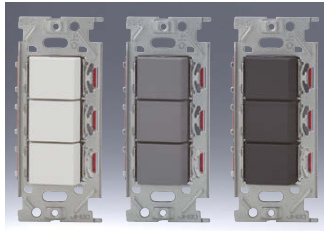

スイッチセット品にはプレートは付属しておりませんので、別途、併せてお求めください。

このページに掲載のスイッチを片切として使用する場合は、3路スイッチの0-1端子に接続してください。

3路トリプル  
NKW03008

15A / 300V  
●3  
●3  
●3  
色 標準価格  
PW ¥3,630  
SG ¥3,850  
SB ¥3,850

4路トリプル  
NKW03014

15A / 300V  
●4  
●4  
●4  
色 標準価格  
PW ¥5,680  
SG ¥5,900  
SB ¥5,900