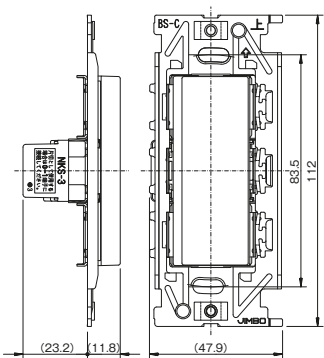

4路+3路+4路トリプル  
NKW03616

15A / 300V  
●4  
●3  
●4  
色 標準価格  
PW ¥4,950  
SG ¥5,250  
SB ¥5,250

寸法図

NKW1008  
3路シングル

NKW1014  
4路シングル

NKW2008  
3路ダブル

NKW3008  
3路トリプル

NKW1009  
3路ガイド