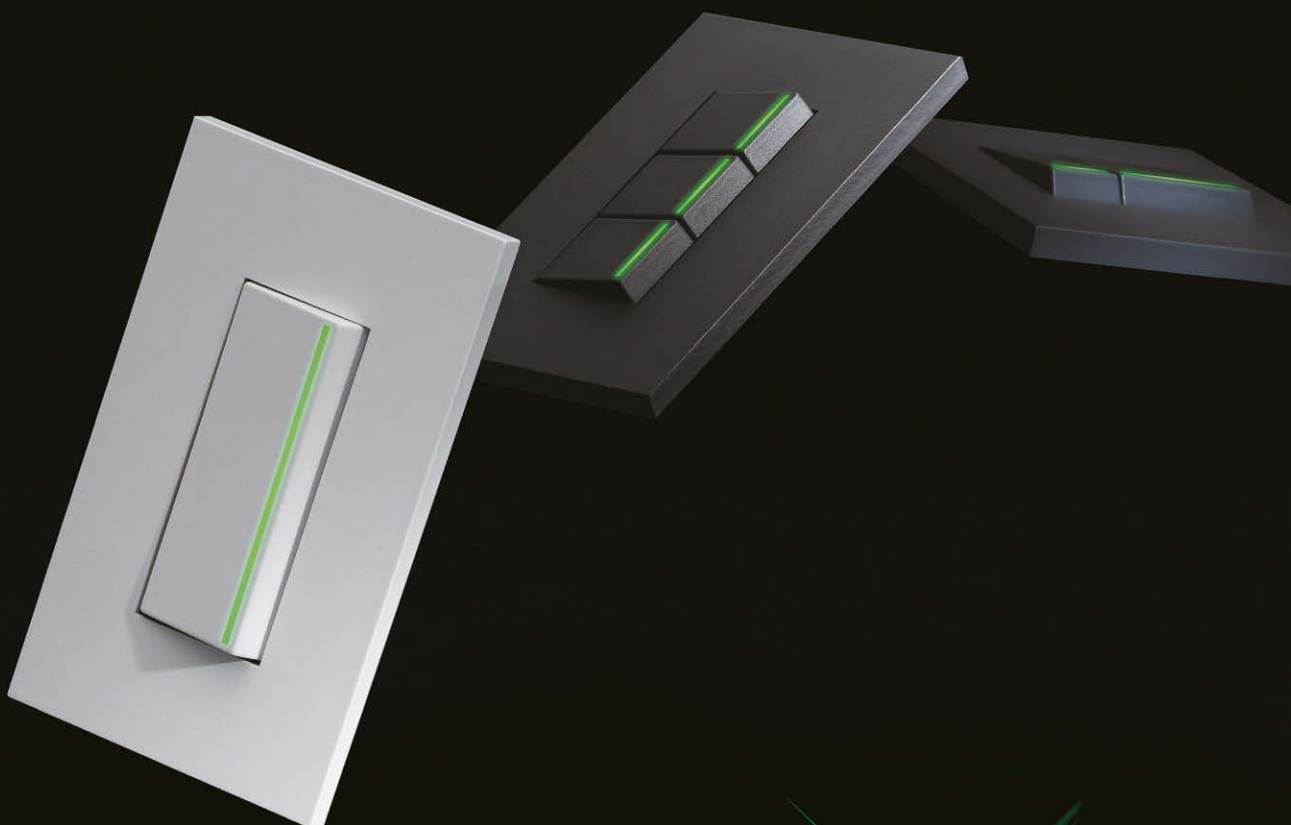

NK シリーズ 配線器具

5

新たな方向性

Das Neue Koordinatensystem.

2009年度
グッドデザイン賞
受賞商品

5

NKシリーズ配線器具

NK SERIE のカラーラインアップは、
以下のとおりになっております。

色名(略号)	マンセル参考値 (当社測定)	カラーサンプル
ピュアホワイト(PW)	5.6Y9.0/0.5	
ソリッドグレー(SG)	4.0PB4.3/0.2	
ソフトブラック(SB)	1.7P2.5/0.2	

表紙裏に掲載しております、カラー見本を参照ください。

NKシリーズスイッチセット・家具機器用コンセント/スイッチセットは
本カタログに掲載した組合せに限ります。
NKシリーズ(SG色)(SB色)のコンセント・モジュラジャック・TV端子はP.284 P.285からお選びください。
(PW色)はP.182~P.186, P.197~P.201のニューマイルドビー
配線器具からもお選びいただけます。