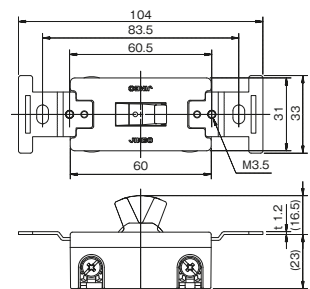

クワイトスイッチ 両切 SF-115-2
20A クワイトスイッチ 片切 SF-120-1
両切 SF-120-2
3路 SF-120-3
4路 SF-115-3 SF-115-4
4路 SF-120-4