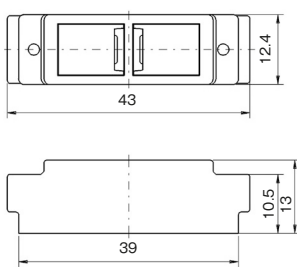

ジョインター JJ-1-4