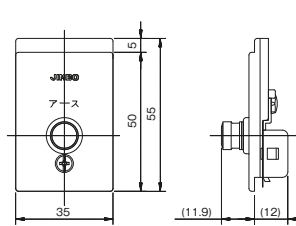

- 再用型
- 適合端子：1.6mm・2.0mm
- 赤・クリアー・青・黄の4色があります。
- 3.5スケア電線で、2mmの棒状圧着端子をお使いの場合、2本までご使用になれます。

JJ-1-42

attention!!

■ JJ-1-42は、ケースウェイ JH4E / JH5E にはご使用になれません。

ケースウェイ用 片切スイッチ 1325

ケースウェイ用ダブルコンセント 1328

ケースウェイ用 アースターミナル 1334