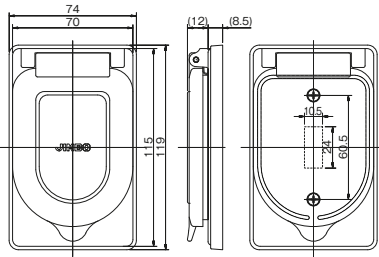

防滴プレート 1連用
835K