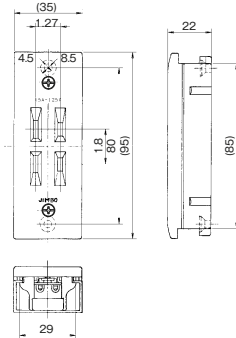

- 再用型
- 適合端子：1.6mm・2.0mm
- 赤・クリアー・青・黄の4色があります。
- 3.5スケア電線で、2mmの棒状圧着端子をお使いの場合、2本までご使用になれます。

JJ-1-42

attention!!

■ JJ-1-42は、ケースウェイ JH4E / JH5E にはご使用になれません。

ケースウェイ用 片切スイッチ 1325

ケースウェイ用ダブルコンセント 1328

ケースウェイ用 アースターミナル 1334