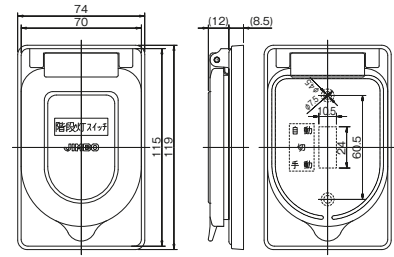

回路図

□ 単極双投 ON-OFF-ON の3段切換が可能

埋込スイッチ用プレート

ニューメタルプレート

1連用: 803A
2連用: 803A-2
3連用: 803A-3

1連用: ¥300
2連用: ¥600
3連用: ¥1,200

ステンレスプレート

1連用: 803S
2連用: 803S-2

クワイトスイッチ 両切 SF-115-2
20A クワイトスイッチ 片切 SF-120-1
両切 SF-120-2
3路 SF-120-3
4路 SF-115-3 SF-115-4
4路 SF-120-4

ニューメタルプレート 1連用
803A
ステンレスプレート 1連用
803S

防滴プレート 1連用
835K

防滴プレート 1連用
835K

設備工事用配線器具

本ページ掲載のケースウェイ用配線器具は2024年3月生産終了予定です。