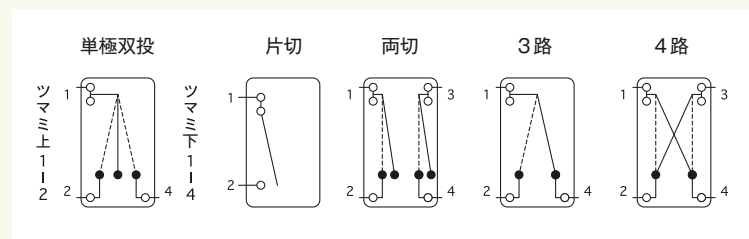

埋込クワイトスイッチ

15A単極双投 SF-115-0

15A / 300V
¥1,570

15A片切 SF-115-1

15A / 300V
¥800

20A片切 SF-120-1

20A / 300V
¥970

埋込クワイトスイッチ

仕様

定格	型番	品名	標準価格
15A / 300V	SF-115-0	クワイトスイッチ 単極双投	¥1,570
	SF-115-1	クワイトスイッチ 片切	¥800
	SF-115-2	クワイトスイッチ 両切	¥1,650
	SF-115-3	クワイトスイッチ 3路	¥1,000
	SF-115-4	クワイトスイッチ 4路	¥2,420
20A / 300V	SF-120-1	クワイトスイッチ 片切	¥970
	SF-120-2	クワイトスイッチ 両切	¥2,550
	SF-120-3	クワイトスイッチ 3路	¥1,620
	SF-120-4	クワイトスイッチ 4路	¥3,110

回路図

□ 単極双投 ON-OFF-ON の3段切換が可能

埋込スイッチ用プレート

ニューメタルプレート

1連用: 803A
2連用: 803A-2
3連用: 803A-3

1連用: ¥300
2連用: ¥600
3連用: ¥1,200

ステンレスプレート

1連用: 803S
2連用: 803S-2