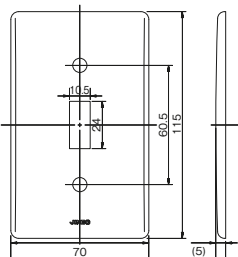

ニューメタルプレート 1連用
803A
ステンレスプレート 1連用
803S