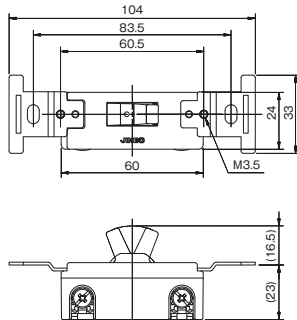

回路図

□ 単極双投 ON-OFF-ON の3段切換が可能

埋込スイッチ用プレート

ニューメタルプレート

1連用: 803A
2連用: 803A-2
3連用: 803A-3

1連用: ¥300
2連用: ¥600
3連用: ¥1,200

ステンレスプレート

1連用: 803S
2連用: 803S-2

クワイトスイッチ 両切 SF-115-2
20A クワイトスイッチ 片切 SF-120-1
両切 SF-120-2
3路 SF-120-3
4路 SF-115-3 SF-115-4
4路 SF-120-4

ニューメタルプレート 1連用
803A
ステンレスプレート 1連用
803S

防滴プレート 1連用
835K

防滴プレート 1連用
835K

設備工事用配線器具

本ページ掲載のケースウェイ用配線器具は2024年3月生産終了予定です。