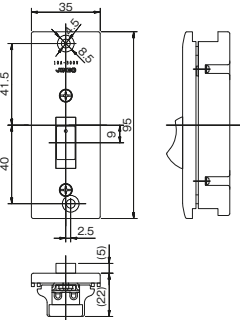

- 再用型
- 適合端子：1.6mm・2.0mm
- 赤・クリアー・青・黄の4色があります。
- 3.5スケア電線で、2mmの棒状圧着端子をお使いの場合、2本までご使用になれます。

JJ-1-42

attention!!

■ JJ-1-42は、ケースウェイ JH4E / JH5E にはご使用になれません。

ケースウェイ用 片切スイッチ 1325

ケースウェイ用ダブルコンセント 1328

ケースウェイ用 アースターミナル 1334