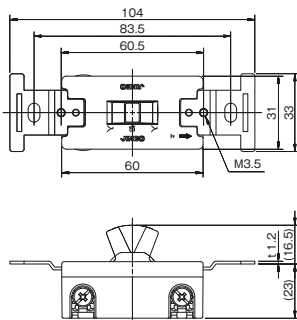

クワイトスイッチ 単極双投
SF-115-0