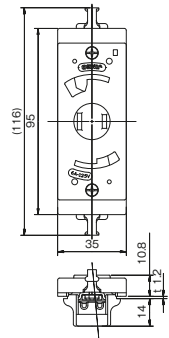

ケースウェイ用 コンセント付引掛ローゼット 1336