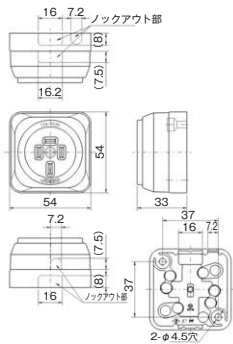

露出ボックス 1連

露出ボックス 2連

極浅型 MSB-F1SS PW ¥480 ※BOX高さ 26mm	浅型 JEB-F1S PW ¥460 ※BOX高さ 33mm	標準型 MSB-F1 PW ¥480 ※BOX高さ 38mm	浅型 MSB-F2S PW ¥1,190 ※BOX高さ 33mm	標準型 MSB-F2 PW ¥1,190 ※BOX高さ 38mm
-------------------------------------	-----------------------------------	-----------------------------------	-------------------------------------	-------------------------------------

露出形接地コンセント シングル
JE-5G

露出形接地コンセント ダブル
JE-55G

露出形接地極付コンセント 引掛 2PE
JE-123Z

露出形接地極付コンセント 30A
JE-2E30Z

露出形接地極付コンセント 3PE
JE-415Z

露出ボックス 1連 極浅型
MSB-F1SS

露出ボックス 1連 浅型
JEB-F1S PW

露出ボックス 1連 標準型
MSB-F1