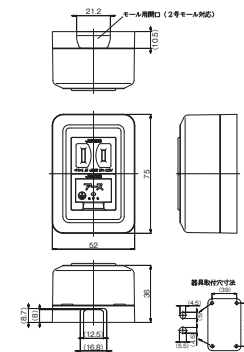

露出アースターミナル付コンセント
2種 15A-125V
CSS-5E PW