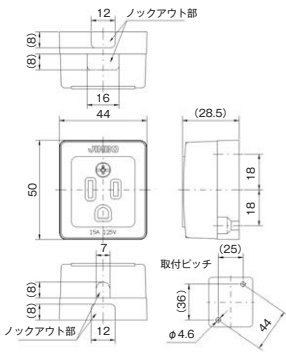

露出形接地コンセント

露出形接地極付コンセント

シングル JE-5G 2PE 15A / 125V ¥360	ダブル JE-55G 2PE 15A / 125V ¥620	引掛 2PE JE-123Z 2PE 15A / 125V ¥630	3PE JE-415Z 3PE 15A / 250V ¥550	30A JE-2E30Z 2PE 30A / 250V ¥2,200 ※ 適用電線 VVF φ2.6より線 5.5mm² ※ 同梱品: R5.5-5圧着端子 3個

露出ボックス 1連

露出ボックス 2連

極浅型 MSB-F1SS PW ¥480 ※BOX高さ 26mm	浅型 JEB-F1S PW ¥460 ※BOX高さ 33mm	標準型 MSB-F1 PW ¥480 ※BOX高さ 38mm	浅型 MSB-F2S PW ¥1,190 ※BOX高さ 33mm	標準型 MSB-F2 PW ¥1,190 ※BOX高さ 38mm

露出形接地コンセント シングル
JE-5G