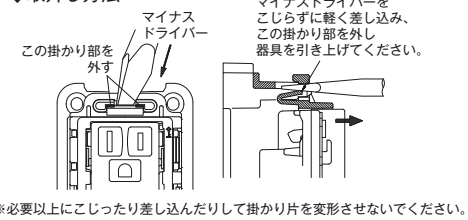

露出ボックス

特長

- ・スイッチやコンセントを自由に組み合わせることが可能
- ・背面に着脱可能な裏蓋を設けたことによる結線の作業性向上
- ・裏蓋のノックアウト穴で、背面からのケーブル導入が可能

仕様

- ・適用ケーブル ケーブル種類 引き込み可能な配線モール
 VVF 2心 φ1.6およびφ2 1号モール
 VVF 3心 φ1.6およびφ2 2号モール
 VVF 2心および3心 φ2.6 該当なし (3号モール引き込み不可)
- ・通線開口部 上下2箇所、フッシング (付属数1) で閉塞可
- ・適用器具 爪(金具)正面からの深さ27mm以下のカセット用器具(使用電線φ2以下)
 爪(金具)正面からの深さ21mm以下のカセット用器具(使用電線φ2.6以下)
 ※JEC-BN-5GJやUSBコンセント等は使用できません。
- ・推奨取付ネジ 丸皿木ねじ 呼び3.5mm
- ・※そり・曲りのない造営材に取り付けてください。

◆取付方法

◆裏面の配線

◆取外し方法

◆器具の取付け 取外し

◆裏蓋の取付け

3 工事用配線器具

露出形コンセント 露出形抜止コンセント 露出形抜止接地コンセント

シングル CSSH-5 PW