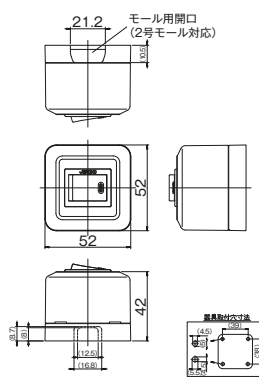

露出片切りスイッチ
片切 単極
CSSH-1 PW