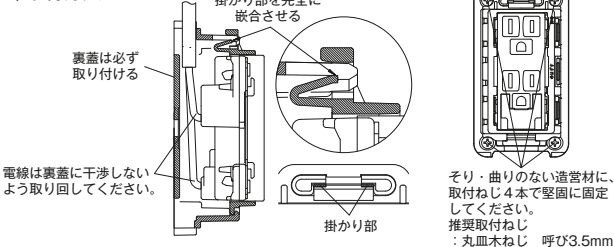

露出ボックス

特長

- ・スイッチやコンセントを自由に組み合わせることが可能
- ・背面に着脱可能な裏蓋を設けたことによる結線の作業性向上
- ・裏蓋のノックアウト穴で、背面からのケーブル導入が可能

仕様

- ・適用ケーブル ケーブル種類 引き込み可能な配線モール
 VVF 2心 φ1.6およびφ2 1号モール
 VVF 3心 φ1.6およびφ2 2号モール
 VVF 2心および3心 φ2.6 該当なし (3号モール引き込み不可)
- ・通線開口部 上下2箇所、フッシング (付属数1) で閉塞可
- ・適用器具 爪(金具)正面からの深さ27mm以下のカセット用器具(使用電線φ2以下)
 爪(金具)正面からの深さ21mm以下のカセット用器具(使用電線φ2.6以下)
 ※JEC-BN-5GJやUSBコンセント等は使用できません。
- ・推奨取付ネジ 丸皿木ねじ 呼び3.5mm
- ・※そり・曲りのない造営材に取り付けてください。

別売りフッシング (10個入り)
11439-10 ¥790

組み立て部品一覧

組合わせ例

施工手順

- 1) 器具を取付枠に組み付ける
- 2) ボディに取付枠を組み付ける
- 3) 裏蓋を外し、器具に結線する
- 4) 裏蓋を再装着する
- 5) 施設面にネジ止める
- 6) カバーを装着する

取付け器具

- ・器具はニューマイルドビーシリーズ配線器具からお選びください。
- ・3個モジュールのコンセント類は取付枠が無いカセットタイプを使用します。

◆取付方法

◆裏面の配線

◆取外し方法

◆器具の取付け 取外し

◆裏蓋の取付け

3 工事用配線器具

露出形コンセント 露出形抜止コンセント 露出形抜止接地コンセント

シングル CSSH-5 PW