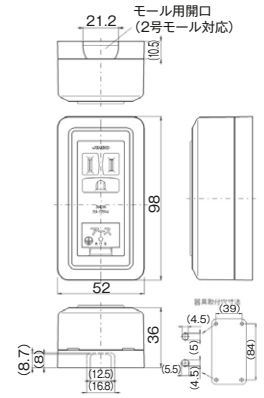

露出形アースターミナル付
接地コンセント シングル
CSS-5GE PW