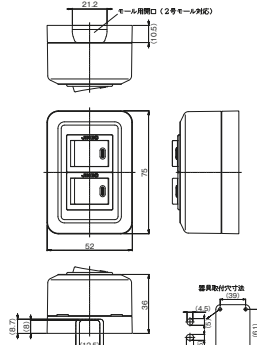

トリプル
文字入り CSS-555-AW PW

2P 15A / 125V
¥1,210「常時回路」

露出抜止コンセント
2極 15A-125V
CSS-99 PW

露出抜止接地ダブルコンセント
2極接地極付 15A-125V
CSS-99G PW

露出 片切スイッチ
片切 単極 15A-300V
CSSH-1 PW

露出抜止接地コンセント
2極接地極付 15A-125V
CSSH-9G PW

露出 片切スイッチ
片切 単極 15A-300V
CSS-11 PW