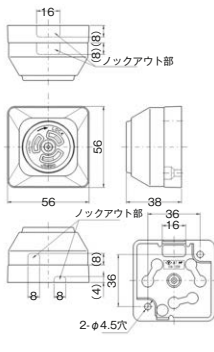

露出形接地極付コンセント 引掛 2PE
JE-123Z