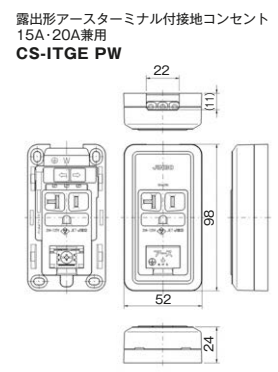

15A・20A兼用
CS-ITGE PW

2PE 15A20A / 125V
¥840

15A・20A兼用 文字入り
CS-ITGE-CV PW

2PE 15A20A / 125V
¥1,010 「電子コンベック用コンセント」

15A・20A兼用 文字入り
CS-ITGE-DW2 PW

2PE 15A20A / 125V
¥1,010 「食洗機用コンセント」

15A・20A兼用 文字入り
CS-ITGE-FF PW

2PE 15A20A / 125V
¥1,040 「将来用コンセント」