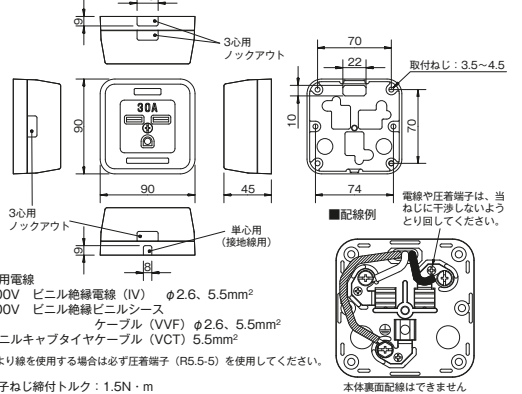

露出ボックス 1連

露出ボックス 2連

極浅型 MSB-F1SS PW ¥480 ※BOX高さ 26mm	浅型 JEB-F1S PW ¥460 ※BOX高さ 33mm	標準型 MSB-F1 PW ¥480 ※BOX高さ 38mm	浅型 MSB-F2S PW ¥1,190 ※BOX高さ 33mm	標準型 MSB-F2 PW ¥1,190 ※BOX高さ 38mm
-------------------------------------	-----------------------------------	-----------------------------------	-------------------------------------	-------------------------------------

露出形接地コンセント シングル
JE-5G

露出形接地コンセント ダブル
JE-55G

露出形接地極付コンセント 引掛 2PE
JE-123Z

露出形接地極付コンセント 30A
JE-2E30Z

露出形接地極付コンセント 3PE
JE-415Z

露出ボックス 1連 極浅型
MSB-F1SS

露出ボックス 1連 浅型
JEB-F1S PW

露出ボックス 1連 標準型
MSB-F1