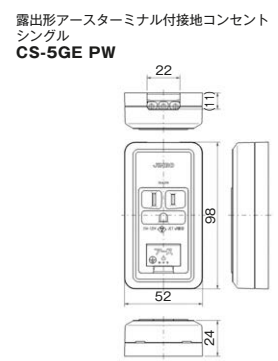

露出形アースターミナル付接地コンセント

3

工事用配線器具

シングル
CS-5GE PW

2PE 15A / 125V
¥750

シングル 文字入り
CS-5GE-CV PW

2PE 15A / 125V
¥870 「電子コンベック用コンセント」

シングル 文字入り
CS-5GE-DW2 PW

2PE 15A / 125V
¥870 「食洗機用コンセント」

シングル 文字入り
CS-5GE-FF PW

2PE 15A / 125V
¥870 「将来用コンセント」