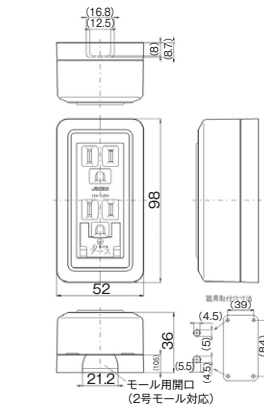

2PE 15A20A / 125V
¥1,480

15A・20A兼用 下方電線接続用
CSS-ITGED PW

2PE 15A20A / 125V
¥1,480

露出形アースターミナル付
接地コンセント ダブル
下方電線接続用
CSS-55GED PW

15A・20A兼用 下方電線接続用
文字入り
CSS-ITGED-RC PW

2PE 15A20A / 125V
¥1,700

15A・20A兼用
CSS-LIGE PW