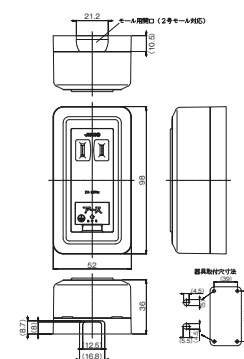

露出アースターミナル付コンセント
2種 15A-125V
CSS-T5E PW