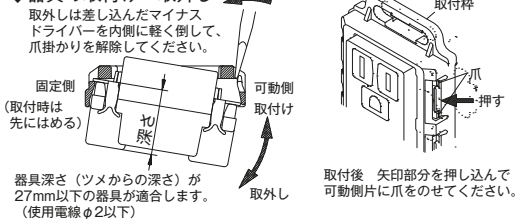

露出ボックス

特長

- ・スイッチやコンセントを自由に組み合わせることが可能
- ・背面に着脱可能な裏蓋を設けたことによる結線の作業性向上
- ・裏蓋のノックアウト穴で、背面からのケーブル導入が可能

仕様

- ・適用ケーブル ケーブル種類 引き込み可能な配線モール
 VVF 2心 φ1.6およびφ2 1号モール
 VVF 3心 φ1.6およびφ2 2号モール
 VVF 2心および3心 φ2.6 該当なし (3号モール引き込み不可)
- ・通線開口部 上下2箇所、フッシング (付属数1) で閉塞可
- ・適用器具 爪(金具)正面からの深さ27mm以下のカセット用器具(使用電線φ2以下)
 爪(金具)正面からの深さ21mm以下のカセット用器具(使用電線φ2.6以下)
 ※JEC-BN-5GJやUSBコンセント等は使用できません。
- ・推奨取付ネジ 丸皿木ねじ 呼び3.5mm
- ・※そり・曲りのない造営材に取り付けてください。

◆取付方法

◆裏面の配線

◆取外し方法

◆器具の取付け 取外し

◆裏蓋の取付け

3 工事用配線器具

露出形コンセント 露出形抜止コンセント 露出形抜止接地コンセント

シングル CSSH-5 PW