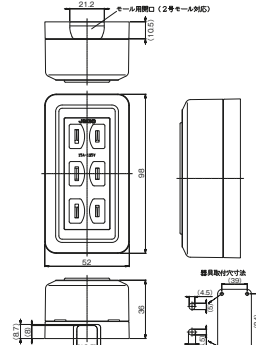

露出トリプルコンセント
2極 15A-125V
CSS-555 PW