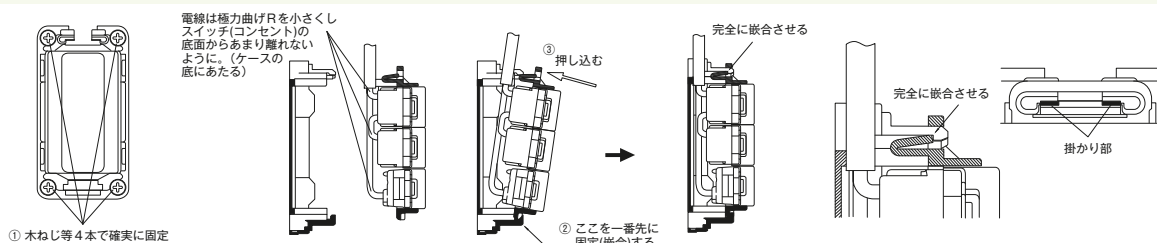

ダブル CSS-99E PW

ダブル
下方電線接続用 CSS-99ED PW

2P 15A / 125V
¥1,170

2P 15A / 125V
¥1,170

2P 15A / 125V
¥1,680

2P 15A / 125V
¥1,680

CSSシリーズ

■ 取付け方法