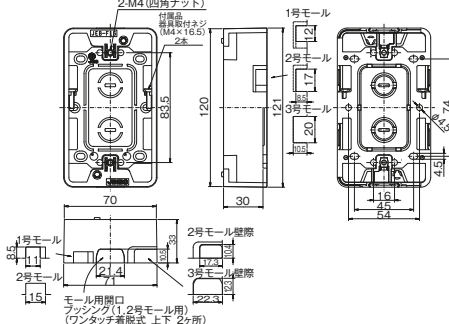

露出ボックス 1連

露出ボックス 2連

極浅型 MSB-F1SS PW ¥480 ※BOX高さ 26mm	浅型 JEB-F1S PW ¥460 ※BOX高さ 33mm	標準型 MSB-F1 PW ¥480 ※BOX高さ 38mm	浅型 MSB-F2S PW ¥1,190 ※BOX高さ 33mm	標準型 MSB-F2 PW ¥1,190 ※BOX高さ 38mm
-------------------------------------	-----------------------------------	-----------------------------------	-------------------------------------	-------------------------------------

露出形接地コンセント シングル
JE-5G

露出形接地コンセント ダブル
JE-55G

露出形接地極付コンセント 引掛 2PE
JE-123Z

露出形接地極付コンセント 30A
JE-2E30Z

露出形接地極付コンセント 3PE
JE-415Z

露出ボックス 1連 極浅型
MSB-F1SS

露出ボックス 1連 浅型
JEB-F1S PW

露出ボックス 1連 標準型
MSB-F1