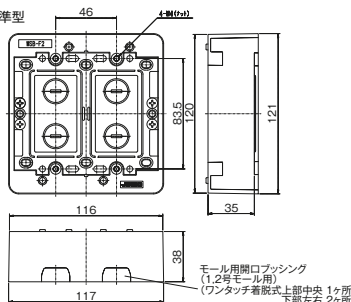

受注品納期区分
受注後20日~30日
受注後30日~45日
特別注文にて生産を承ります。

カセットタイプ
製品に関する注意事項です。
attention!! 特筆すべき注意・警告を示しています。

詳細につきましては、最寄りの当社営業所にご確認ください。