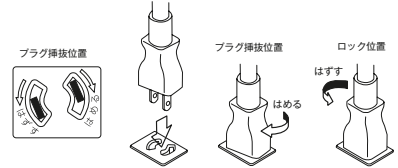

スイッチ2個+コンセント1個
CSS-115 PW

片切 15A / 300V
2P 15A / 125V
¥1,320

スイッチ1個+コンセント2個
CSS-155 PW

片切 15A / 300V
2P 15A / 125V
¥1,170

抜止コンセント(㊸㊹)使用上のご注意

抜止コンセントの刃受けを損傷させる場合があり、感電や接触不良の原因となりますのでご注意ください。

- 1 開閉(プラグ挿抜)の頻度が多い場所には使用しないでください。使用頻度が多い場所には、2極コンセント(㊸)又は2極接地極付コンセント(㊹)をご使用ください。
- 2 極性付プラグは使用できません。
- 3 プラグはロック位置までしっかり回して使用してください。また、プラグを抜く時は、必ずプラグを持ち左に回して(ロック解除)からまっすぐに引き抜いてください。
- 4 抜止コンセントにプラグをロックした状態で、プラグを引き抜かないでください。また、いちじるしく外れた位置でプラグを抜き差ししないでください。
- 5 プラグの抜き差しやロックが弱くなった抜止コンセントは使用しないでください。また、破損したり、刃の曲がったプラグは使用しないでください。
- 6 プラグは、中途半端に差し込んだ状態で使用しないでください。