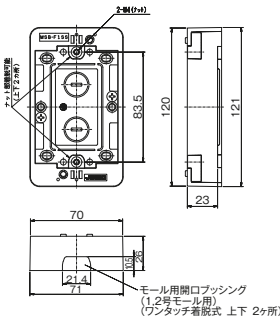

露出ボックス 1連

露出ボックス 2連

極浅型 MSB-F1SS PW ¥480 ※BOX高さ 26mm	浅型 JEB-F1S PW ¥460 ※BOX高さ 33mm	標準型 MSB-F1 PW ¥480 ※BOX高さ 38mm	浅型 MSB-F2S PW ¥1,190 ※BOX高さ 33mm	標準型 MSB-F2 PW ¥1,190 ※BOX高さ 38mm
-------------------------------------	-----------------------------------	-----------------------------------	-------------------------------------	-------------------------------------

露出形接地コンセント シングル
JE-5G

露出形接地コンセント ダブル
JE-55G

露出形接地極付コンセント 引掛 2PE
JE-123Z

露出形接地極付コンセント 30A
JE-2E30Z

露出形接地極付コンセント 3PE
JE-415Z

露出ボックス 1連 極浅型
MSB-F1SS

露出ボックス 1連 浅型
JEB-F1S PW

露出ボックス 1連 標準型
MSB-F1