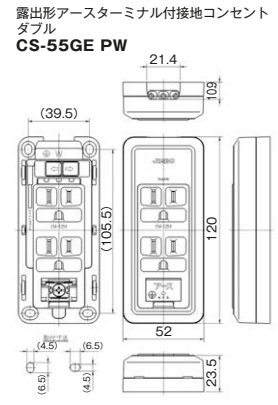

ダブル
CS-55GE PW

2PE 15A / 125V
¥1,150

ダブル 文字入り
CS-55GE-LC PW

2PE 15A / 125V
¥1,400 「大型機器用コンセント」

ダブル 文字入り
CS-55GE-LC2 PW

2PE 15A / 125V ¥1,510
「大型機器用コンセント1.5キロワット以下」

ダブル 文字入り
CS-55GE-DC PW

2PE 15A / 125V
¥1,580 「台所専用コンセント」