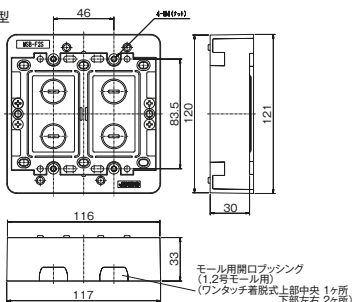

露出形接地コンセント

露出形接地極付コンセント

シングル JE-5G 2PE 15A / 125V ¥360	ダブル JE-55G 2PE 15A / 125V ¥620	引掛 2PE JE-123Z 2PE 15A / 125V ¥630	3PE JE-415Z 3PE 15A / 250V ¥550	30A JE-2E30Z 2PE 30A / 250V ¥2,200 ※ 適用電線 VVF φ2.6より線 5.5mm² ※ 同梱品: R5.5-5圧着端子 3個

露出ボックス 1連

露出ボックス 2連

極浅型 MSB-F1SS PW ¥480 ※BOX高さ 26mm	浅型 JEB-F1S PW ¥460 ※BOX高さ 33mm	標準型 MSB-F1 PW ¥480 ※BOX高さ 38mm	浅型 MSB-F2S PW ¥1,190 ※BOX高さ 33mm	標準型 MSB-F2 PW ¥1,190 ※BOX高さ 38mm

受注品納期区分
受注後20日~30日
受注後30日~45日
特別注文にて生産を承ります。

カセットタイプ
製品に関する注意事項です。
attention!! 特筆すべき注意・警告を示しています。

詳細につきましては、最寄りの当社営業所にご確認ください。