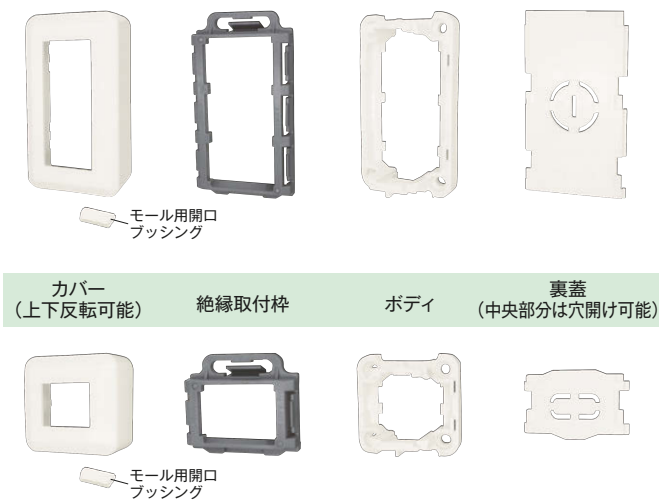

組み立て部品一覧

組合わせ例