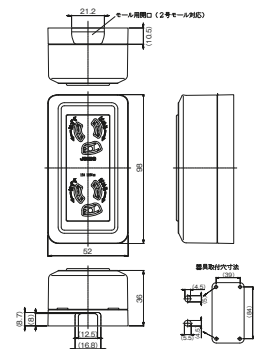

トリプル
文字入り CSS-555-AW PW

2P 15A / 125V
¥1,210「常時回路」

露出抜止コンセント
2極 15A-125V
CSS-99 PW

露出抜止接地ダブルコンセント
2極接地極付 15A-125V
CSS-99G PW

露出 片切スイッチ
片切 単極 15A-300V
CSSH-1 PW

露出抜止接地コンセント
2極接地極付 15A-125V
CSSH-9G PW

露出 片切スイッチ
片切 単極 15A-300V
CSS-11 PW