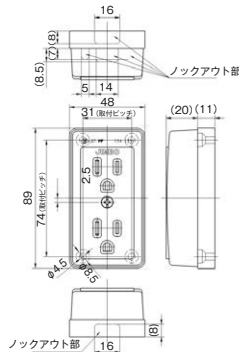

露出形接地コンセント ダブル
JE-55G