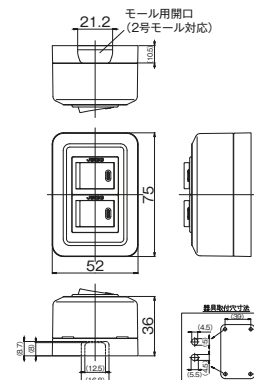

露出片切りスイッチ
片切 単極
CSS-11 PW