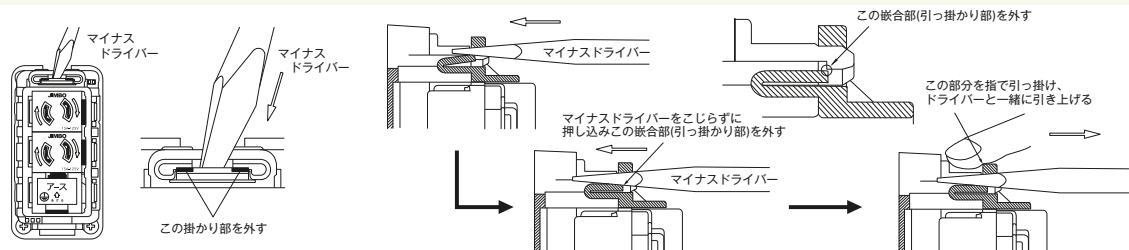

露出形
抜止コンセント

露出形
抜止接地コンセント

attention!!
6.資料ページ P.379
■ 抜止コンセントについてをご覧ください。

露出形
アースターミナル付スイッチ

露出形
アースターミナル付コンセント

ダブル CSS-99 PW

ダブル CSS-99G PW

ダブル
下方電線接続用 CSS-99GD PW

片切 CSS-1E PW

シングル CSS-T5E PW

2P 15A / 125V
¥1,300

2PE 15A / 125V
¥1,420

2PE 15A / 125V
¥1,420

15A / 300V
¥1,070

2P 15A / 125V
¥1,200

露出形アースターミナル付コンセント

シングル CSS-5E PW

シングル
下方電線接続用 CSS-5ED PW

ダブル CSS-55E PW

ダブル
下方電線接続用 CSS-55ED PW

2P 15A / 125V
¥1,020

2P 15A / 125V
¥1,020

2P 15A / 125V
¥1,360

2P 15A / 125V
¥1,360

露出アースターミナル付コンセント
2種 15A-125V
CSS-T5E PW

露出アースターミナル付コンセント
2種 15A-125V
CSS-5E PW

露出形
アースターミナル付抜止コンセント

attention!!
6.資料ページ P.379
■ 抜止コンセントについてをご覧ください。

シングル CSS-9E PW

シングル
下方電線接続用 CSS-9ED PW

ダブル CSS-99E PW

ダブル
下方電線接続用 CSS-99ED PW

2P 15A / 125V
¥1,170

2P 15A / 125V
¥1,170

2P 15A / 125V
¥1,680

2P 15A / 125V
¥1,680

CSSシリーズ

■ 取付け方法

■ 取外し方法