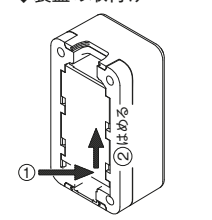

露出ボックス

特長

- ・スイッチやコンセントを自由に組み合わせることが可能
- ・背面に着脱可能な裏蓋を設けたことによる結線の作業性向上
- ・裏蓋のノックアウト穴で、背面からのケーブル導入が可能

仕様

- ・適用ケーブル ケーブル種類 引き込み可能な配線モール
 VVF 2心 φ1.6およびφ2 1号モール
 VVF 3心 φ1.6およびφ2 2号モール
 VVF 2心および3心 φ2.6 該当なし (3号モール引き込み不可)
- ・通線開口部 上下2箇所、フッシング (付属数1) で閉塞可
- ・適用器具 爪(金具)正面からの深さ27mm以下のカセット用器具(使用電線φ2以下)
 爪(金具)正面からの深さ21mm以下のカセット用器具(使用電線φ2.6以下)
 ※JEC-BN-5GJやUSBコンセント等は使用できません。
- ・推奨取付ネジ 丸皿木ねじ 呼び3.5mm
- ・※そり・曲りのない造営材に取り付けてください。

◆取付方法

◆裏面の配線

◆取外し方法

◆器具の取付け 取外し

◆裏蓋の取付け

3 工事用配線器具

露出形コンセント 露出形抜止コンセント 露出形抜止接地コンセント

シングル CSSH-5 PW