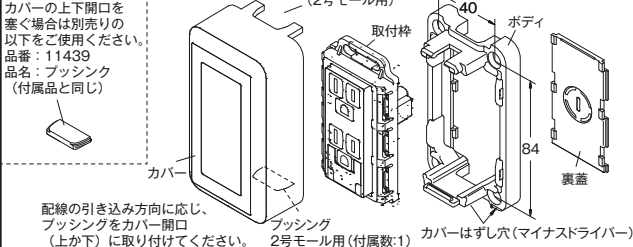

露出ボックス

特長

- ・スイッチやコンセントを自由に組み合わせることが可能
- ・背面に着脱可能な裏蓋を設けたことによる結線の作業性向上
- ・裏蓋のノックアウト穴で、背面からのケーブル導入が可能

仕様

- ・適用ケーブル ケーブル種類 引き込み可能な配線モール
 VVF 2心 φ1.6およびφ2 1号モール
 VVF 3心 φ1.6およびφ2 2号モール
 VVF 2心および3心 φ2.6 該当なし (3号モール引き込み不可)
- ・通線開口部 上下2箇所、フッシング (付属数1) で閉塞可
- ・適用器具 爪(金具)正面からの深さ27mm以下のカセット用器具(使用電線φ2以下)
 爪(金具)正面からの深さ21mm以下のカセット用器具(使用電線φ2.6以下)
 ※JEC-BN-5GJやUSBコンセント等は使用できません。
- ・推奨取付ネジ 丸皿木ねじ 呼び3.5mm
- ・※そり・曲りのない造営材に取り付けてください。

◆取付方法

◆裏面の配線

◆取外し方法

◆器具の取付け 取外し

◆裏蓋の取付け

3 工事用配線器具

露出形コンセント 露出形抜止コンセント 露出形抜止接地コンセント

シングル CSSH-5 PW