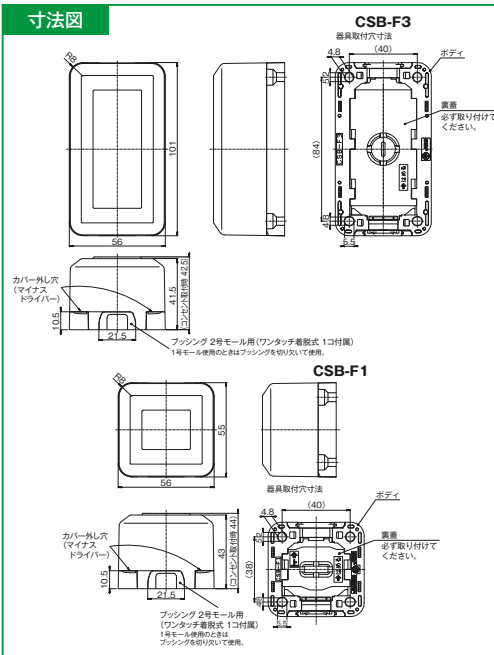

組み立て部品一覧

組合わせ例