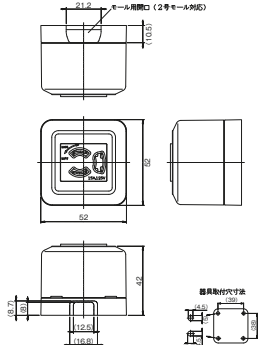

トリプル
文字入り CSS-555-AW PW

2P 15A / 125V
¥1,210「常時回路」

露出抜止コンセント
2極 15A-125V
CSS-99 PW

露出抜止接地ダブルコンセント
2極接地極付 15A-125V
CSS-99G PW

露出 片切スイッチ
片切 単極 15A-300V
CSSH-1 PW

露出抜止接地コンセント
2極接地極付 15A-125V
CSSH-9G PW

露出 片切スイッチ
片切 単極 15A-300V
CSS-11 PW