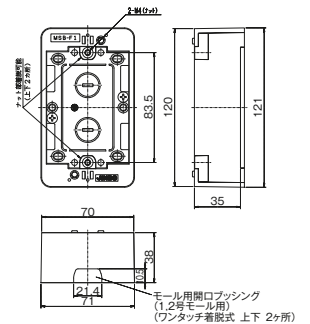

露出ボックス 1連

露出ボックス 2連

極浅型 MSB-F1SS PW ¥480 ※BOX高さ 26mm	浅型 JEB-F1S PW ¥460 ※BOX高さ 33mm	標準型 MSB-F1 PW ¥480 ※BOX高さ 38mm	浅型 MSB-F2S PW ¥1,190 ※BOX高さ 33mm	標準型 MSB-F2 PW ¥1,190 ※BOX高さ 38mm
-------------------------------------	-----------------------------------	-----------------------------------	-------------------------------------	-------------------------------------

露出形接地コンセント シングル
JE-5G

露出形接地コンセント ダブル
JE-55G

露出形接地極付コンセント 引掛 2PE
JE-123Z

露出形接地極付コンセント 30A
JE-2E30Z

露出形接地極付コンセント 3PE
JE-415Z

露出ボックス 1連 極浅型
MSB-F1SS

露出ボックス 1連 浅型
JEB-F1S PW

露出ボックス 1連 標準型
MSB-F1