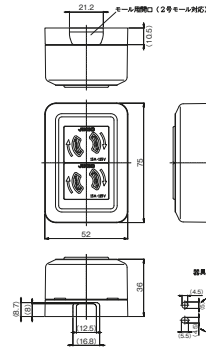

露出抜止コンセント
2極 15A-125V
CSS-99 PW