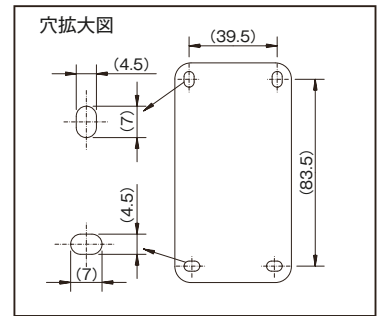

15A・20A兼用 文字入り
CS-ITGE-RC PW

2PE 15A20A / 125V
¥1,080 「エアコン用コンセント」

15A・20A兼用 文字入り
CS-ITGE-MC PW

2PE 15A20A / 125V
¥1,050 「多目的用コンセント」

15A・20A兼用 文字入り
CS-ITGE-LC PW

2PE 15A20A / 125V
¥1,050 「大型機器用コンセント」

CSシリーズ

■ 電源の接続

適合電線(銅単線φ1.6、φ2)をストリップゲージに合わせて被覆をむき、点検穴から電線が見えるまで確実に差し込んでください。
※ 差し込み不十分な場合、発熱して焼損や火災の原因となります。

■ 電源の外し方

マイナスドライバーをふたつの「電線外しボタン」の溝に差し込み、押しながらドライバーを90度回転させ、そのままの状態ケーブルを引き抜いてください。
※ 外れにくいときは、ドライバーを回転させたま、すこし奥に押し込んでください。

CS-5GE, CS-ITGE 器具取付寸法