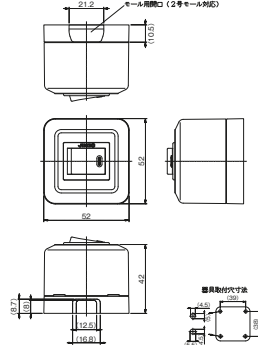

トリプル
文字入り CSS-555-AW PW

2P 15A / 125V
¥1,210「常時回路」

露出抜止コンセント
2極 15A-125V
CSS-99 PW

露出抜止接地ダブルコンセント
2極接地極付 15A-125V
CSS-99G PW

露出 片切スイッチ
片切 単極 15A-300V
CSSH-1 PW

露出抜止接地コンセント
2極接地極付 15A-125V
CSSH-9G PW

露出 片切スイッチ
片切 単極 15A-300V
CSS-11 PW