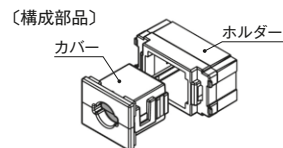

2極2端子 JEC-BN-D

20A / 300V  
¥230

回路図

ジョインター 単極4端子  
JEC-BN-S  
ジョインター 2極2端子  
JEC-BN-D

マルチケーブルホルダー

マルチケーブルホルダー JEC-BN-MC PW

ビュアホワイト  
¥580

マルチケーブルホルダー JEC-BN-MC C

チョコ  
¥580

〔用途〕  
両端にプラグコネクタを具えた一般的なAV/通信用ケーブル等を壁内に隠蔽配線する

〔ケーブル最大寸法〕  
・丸形ケーブル：φ10mm  
・平形ケーブル 幅13mm  
厚み：3mm

カバーは上下に分かれます。