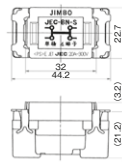

埋込コンセント

シングル JEC-BN-5-R

2P 15A / 125V
¥175
㊦

準受

ダブル JEC-BN-55-R

2P 15A / 125V
¥330
㊦2

準受

接地コンセント

シングル JEC-B-5G-R

2PE 15A / 125V
¥300
㊦E

2024年3月生産終了

準受

ダブル JEC-BN-55G-R

2PE 15A / 125V
¥520
㊦2E

準受

抜止接地コンセント アースターミナル付接地コンセント

ダブル JEC-BN-99G-R

2PE 15A / 125V
¥740
㊦2ELK

準受

シングル JEC-BN-5GE-R

2PE 15A / 125V
¥1,090
㊦EET

準受

ダブル JEC-BN-55GE-R

2PE 15A / 125V
¥1,460
㊦2EET

準受

扉付ダブル JEC-BN-55GEF-R

2PE 15A / 125V
¥1,320
㊦2SEET

準受

接地コンセント アースターミナル付接地コンセント

ダブル JEC-BN-55GK-R

2PE 15A / 125V
¥460
㊦2E

準受

シングル JEC-BN-5GEK-R

2PE 15A / 125V
¥1,050
㊦EET

準受

ダブル JEC-BN-55GEK-R

2PE 15A / 125V
¥1,430
㊦2EET

準受

扉付ダブル JEC-BN-55GEFK-R

2PE 15A / 125V
¥1,270
㊦2SEET

準受

ブランクチップ テレホンチップ

ブランクチップ JEC-BN-0 PW

¥55

丸穴φ9用 JEC-BN-T PW

¥55

丸穴φ16用 JEC-BN-T16φ PW

¥55

φ9用 JEC-BN-TL PW

¥55

φ16用 JEC-BN-TH PW

¥55

ジョインター

単極4端子 JEC-BN-S

20A / 300V
¥230

回路図

2極2端子 JEC-BN-D

20A / 300V
¥230

回路図

ジョインター 単極4端子
JEC-BN-S
ジョインター 2極2端子
JEC-BN-D