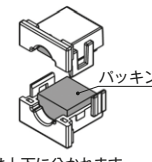

2極2端子 JEC-BN-D

20A / 300V  
¥230

回路図

ジョインター 単極4端子  
JEC-BN-S  
ジョインター 2極2端子  
JEC-BN-D

マルチケーブルホルダー

マルチケーブルホルダー JEC-BN-MC PW

ビュアホワイト  
¥580

マルチケーブルホルダー JEC-BN-MC C

チョコ  
¥580

〔用途〕  
両端にプラグコネクタを具えた一般的なAV/通信用ケーブル等を壁内に隠蔽配線する

〔ケーブル最大寸法〕  
・丸形ケーブル：φ10mm  
・平形ケーブル 幅13mm  
厚み：3mm

カバーは上下に分かれます。