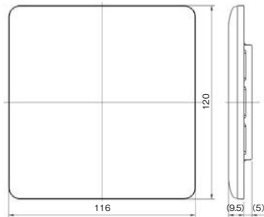

2ピースコンセントプレート 2連用
WJD-23

2ピースコンセントプレート 2連用
WJD-SNL

2ピースコンセントプレート 3連用
WJD-213

2ピースコンセントプレート 3連用
WJD-SNL3

2ピースコンセントプレート 3連用
WJD-000

blankプレート 取付枠付 1連用
WJ90001PW

blankプレート 取付枠付 2連用
WJ99001PW

blankプレート 取付枠付 3連用
WJ99901PW