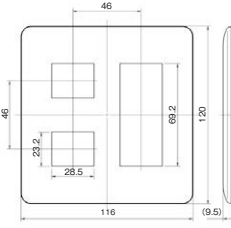

コンセントプレート 2連用
WJE-23