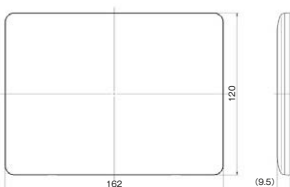

コンセントプレート 3連用
WJE-000