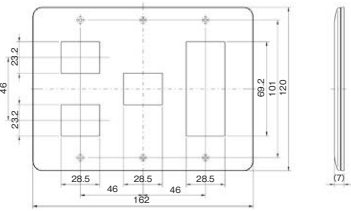

1 連用 WJ90001PW ¥ 195 〔プレート: WJE-0 〕 取付枠: WJK-1	2 連用 WJ99001PW ¥ 400 〔プレート: WJE-00 〕 取付枠: WJK-2	3 連用 WJ99901PW ¥ 740 〔プレート: WJE-000 〕 取付枠: WJK-3
--	---	--

J·WIDEシリーズ配線器具

2ピースコンセントプレート 1連用
WJD-1

2ピースコンセントプレート 1連用
WJD-2

2ピースコンセントプレート 2連用
WJD-23

2ピースコンセントプレート 2連用
WJD-SNL

2ピースコンセントプレート 3連用
WJD-213

2ピースコンセントプレート 3連用
WJD-SNL3

2ピースコンセントプレート 3連用
WJD-000

blankプレート 取付枠付 1連用
WJ90001PW

blankプレート 取付枠付 2連用
WJ99001PW

blankプレート 取付枠付 3連用
WJ99901PW