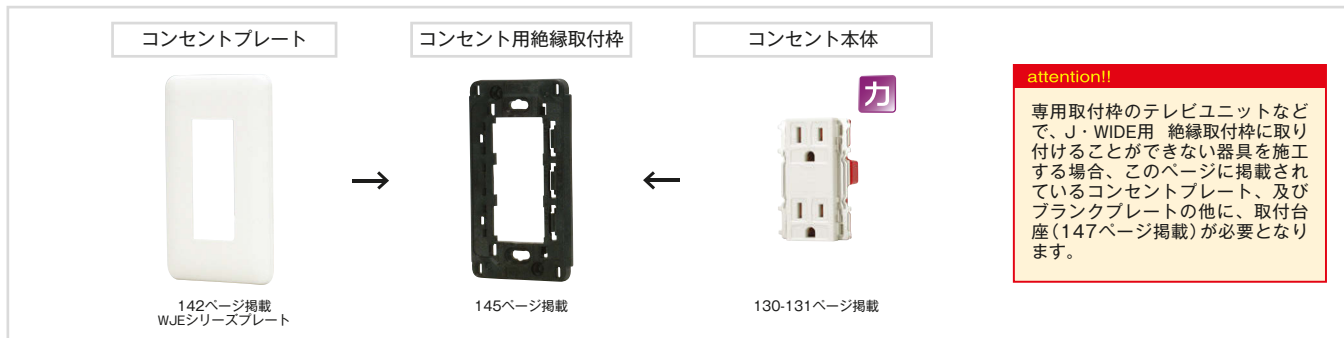

コンセントプレート(WJEシリーズ) PW色 組み合わせ方法

詳細はP.129

専用の絶縁取付枠又は、
取付台座が必要です。

attention!!
専用取付枠のテレビユニットなどで、J·WIDE用 絶縁取付枠に取り付けることができない器具を施工する場合、このページに掲載されているコンセントプレート、及びブラנקプレートの他に、取付台座(147ページ掲載)が必要となります。

J·WIDEシリーズ配線器具

1連用 WJE-1 ¥130 	1連用 WJE-2 ¥130 	1連用 WJE-3 ¥130 	1連用 WJE-L ¥130 	2連用 WJE-11 ¥270 	2連用 WJE-22 ¥270
2連用 WJE-12 ¥270 	2連用 WJE-21 ¥270 	2連用 WJE-13 ¥270 	2連用 WJE-31 ¥270 	2連用 WJE-23 ¥270 	2連用 WJE-32 ¥270
2連用 WJE-33 ¥270 	2連用 WJE-NL ¥270 ※ナイトライト用 	3連用 WJE-111 ¥540 	3連用 WJE-113 ¥540 	3連用 WJE-311 ¥540 	3連用 WJE-123 ¥540
3連用 WJE-321 ¥540 	3連用 WJE-223 ¥540 	3連用 WJE-322 ¥540 	3連用 WJE-213 ¥540 	3連用 WJE-312 ¥540 	3連用 WJE-133 ¥540
3連用 WJE-331 ¥540 	3連用 WJE-233 ¥540 	3連用 WJE-332 ¥540 	3連用 WJE-313 ¥540 	3連用 WJE-323 ¥540 	3連用 WJE-333 ¥540
3連用 WJE-SNL3 ¥540 					

	姿図	品番・価格	姿図	品番・価格	姿図	品番・価格	姿図	品番・価格	姿図	品番・価格
4 連用		WJE-1111 ¥800		WJE-1113 ¥800		WJE-1123 ¥800		WJE-1133 ¥800		WJE-1213 ¥800
		WJE-1223 ¥800		WJE-1233 ¥800		WJE-1323 ¥800		WJE-1333 ¥800		
		WJE-2113 ¥800		WJE-2133 ¥800		WJE-2222 ¥800		WJE-2223 ¥800		WJE-2233 ¥800
		WJE-2313 ¥800		WJE-2323 ¥800		WJE-2333 ¥800				
		WJE-3111 ¥800		WJE-3112 ¥800		WJE-3113 ¥800		WJE-3122 ¥800		WJE-3123 ¥800
		WJE-3133 ¥800		WJE-3211 ¥800		WJE-3213 ¥800		WJE-3221 ¥800		WJE-3222 ¥800
		WJE-3223 ¥800		WJE-3232 ¥800		WJE-3311 ¥800		WJE-3312 ¥800		WJE-3313 ¥800
		WJE-3321 ¥800		WJE-3322 ¥800		WJE-3331 ¥800		WJE-3332 ¥800		WJE-3333 ¥800
5 連用		WJE-11213 ¥1,180		WJE-11223 ¥1,180		WJE-23333 ¥1,180		WJE-31111 ¥1,180		
		WJE-31122 ¥1,180		WJE-32211 ¥1,180		WJE-32222 ¥1,180		WJE-33122 ¥1,180		
		WJE-33333 ¥1,180								