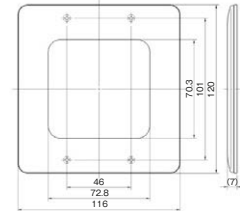

1 連用 WJ90001PW ¥ 195 〔プレート: WJE-0 〕 取付枠: WJK-1	2 連用 WJ99001PW ¥ 400 〔プレート: WJE-00 〕 取付枠: WJK-2	3 連用 WJ99901PW ¥ 740 〔プレート: WJE-000 〕 取付枠: WJK-3
--	---	--

J·WIDEシリーズ配線器具

2ピースコンセントプレート 1連用
WJD-1

2ピースコンセントプレート 1連用
WJD-2

2ピースコンセントプレート 2連用
WJD-23

2ピースコンセントプレート 2連用
WJD-SNL

2ピースコンセントプレート 3連用
WJD-213

2ピースコンセントプレート 3連用
WJD-SNL3

2ピースコンセントプレート 3連用
WJD-000

blankプレート 取付枠付 1連用
WJ90001PW

blankプレート 取付枠付 2連用
WJ99001PW

blankプレート 取付枠付 3連用
WJ99901PW