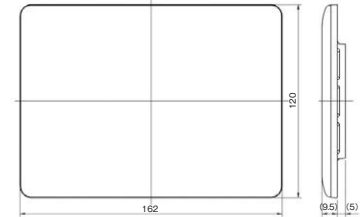

2ピースコンセントプレート 2連用
WJD-23

2ピースコンセントプレート 2連用
WJD-SNL

2ピースコンセントプレート 3連用
WJD-213

2ピースコンセントプレート 3連用
WJD-SNL3

2ピースコンセントプレート 3連用
WJD-000

blankプレート 取付枠付 1連用
WJ90001PW

blankプレート 取付枠付 2連用
WJ99001PW

blankプレート 取付枠付 3連用
WJ99901PW