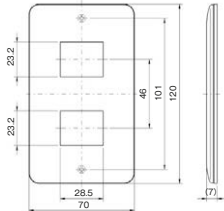

1 連用 WJE-0 ¥ 130 ※取付枠WJK-1別売	2 連用 WJE-00 ¥ 270 ※取付枠WJK-2別売	3 連用 WJE-000 ¥ 540 ※取付枠WJK-3別売	4 連用 WJE-0000 ¥ 800 ※取付枠WJK-4別売	5 連用 WJE-00000 ¥ 1,180 ※取付台座WJB-5とBS-C(5枚)が必要
--	---	--	---	---

blankプレート 取付枠付 (WJEシリーズ)

1 連用 WJ90001PW ¥ 195 〔プレート: WJE-0 〕 取付枠: WJK-1	2 連用 WJ99001PW ¥ 400 〔プレート: WJE-00 〕 取付枠: WJK-2	3 連用 WJ99901PW ¥ 740 〔プレート: WJE-000 〕 取付枠: WJK-3
--	---	--

J·WIDEシリーズ配線器具

2ピースコンセントプレート 1連用
WJD-1

2ピースコンセントプレート 1連用
WJD-2