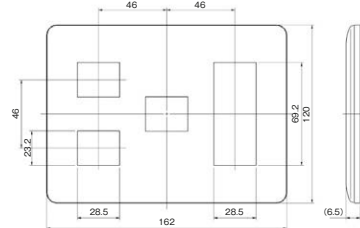

コンセントプレート 3連用
WJE-213