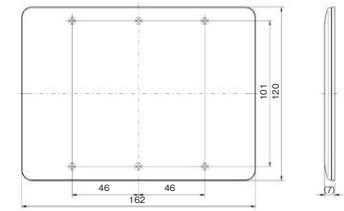

2ピースコンセントプレート 2連用
WJD-23

2ピースコンセントプレート 2連用
WJD-SNL

2ピースコンセントプレート 3連用
WJD-213

2ピースコンセントプレート 3連用
WJD-SNL3

2ピースコンセントプレート 3連用
WJD-000

blankプレート 取付枠付 1連用
WJ90001PW

blankプレート 取付枠付 2連用
WJ99001PW

blankプレート 取付枠付 3連用
WJ99901PW