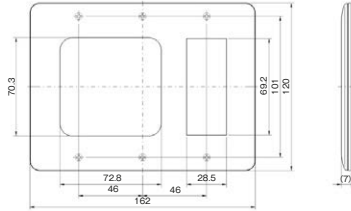

2ピースコンセントプレート 2連用
WJD-23

2ピースコンセントプレート 2連用
WJD-SNL

2ピースコンセントプレート 3連用
WJD-213

2ピースコンセントプレート 3連用
WJD-SNL3

2ピースコンセントプレート 3連用
WJD-000

blankプレート 取付枠付 1連用
WJ90001PW

blankプレート 取付枠付 2連用
WJ99001PW

blankプレート 取付枠付 3連用
WJ99901PW