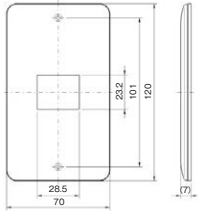

blankプレート (WJEシリーズ)

1 連用 WJE-0 ¥ 130 ※取付枠WJK-1別売	2 連用 WJE-00 ¥ 270 ※取付枠WJK-2別売	3 連用 WJE-000 ¥ 540 ※取付枠WJK-3別売	4 連用 WJE-0000 ¥ 800 ※取付枠WJK-4別売	5 連用 WJE-00000 ¥ 1,180 ※取付台座WJB-5とBS-C(5枚)が必要

blankプレート 取付枠付 (WJEシリーズ)

1 連用 WJ90001PW ¥ 195 〔プレート: WJE-0〕 取付枠: WJK-1	2 連用 WJ99001PW ¥ 400 〔プレート: WJE-00〕 取付枠: WJK-2	3 連用 WJ99901PW ¥ 740 〔プレート: WJE-000〕 取付枠: WJK-3

J·WIDEシリーズ配線器具

2ピースコンセントプレート 1連用
WJD-1