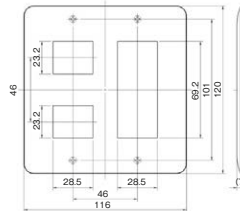

1 連用 WJ90001PW ¥ 195 〔プレート: WJE-0 〕 取付枠: WJK-1	2 連用 WJ99001PW ¥ 400 〔プレート: WJE-00 〕 取付枠: WJK-2	3 連用 WJ99901PW ¥ 740 〔プレート: WJE-000 〕 取付枠: WJK-3
--	---	--

J·WIDEシリーズ配線器具

2ピースコンセントプレート 1連用
WJD-1

2ピースコンセントプレート 1連用
WJD-2

2ピースコンセントプレート 2連用
WJD-23

2ピースコンセントプレート 2連用
WJD-SNL

2ピースコンセントプレート 3連用
WJD-213

2ピースコンセントプレート 3連用
WJD-SNL3

2ピースコンセントプレート 3連用
WJD-000

blankプレート 取付枠付 1連用
WJ90001PW

blankプレート 取付枠付 2連用
WJ99001PW

blankプレート 取付枠付 3連用
WJ99901PW