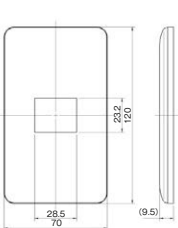

コンセントプレート 1連用
WJE-1