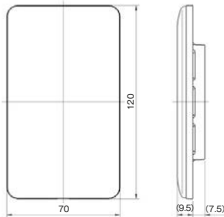

1 連用 WJ90001PW ¥ 195 〔プレート: WJE-0 〕 取付枠: WJK-1	2 連用 WJ99001PW ¥ 400 〔プレート: WJE-00 〕 取付枠: WJK-2	3 連用 WJ99901PW ¥ 740 〔プレート: WJE-000 〕 取付枠: WJK-3
--	---	--

J·WIDEシリーズ配線器具

2ピースコンセントプレート 1連用
WJD-1

2ピースコンセントプレート 1連用
WJD-2

2ピースコンセントプレート 2連用
WJD-23

2ピースコンセントプレート 2連用
WJD-SNL

2ピースコンセントプレート 3連用
WJD-213

2ピースコンセントプレート 3連用
WJD-SNL3

2ピースコンセントプレート 3連用
WJD-000

blankプレート 取付枠付 1連用
WJ90001PW

blankプレート 取付枠付 2連用
WJ99001PW

blankプレート 取付枠付 3連用
WJ99901PW