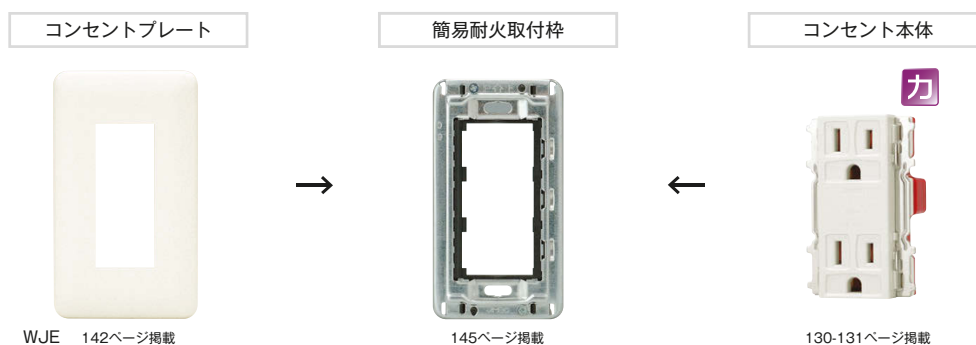

コンセント組み合わせ方法（絶縁取付枠）

コンセント本体を絶縁取付枠に裏面からはめ込み、プレートは表面から取り付けてください。