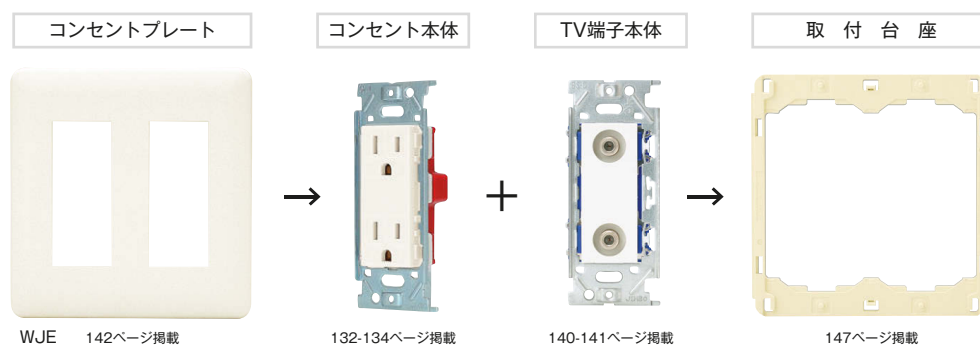

TV端子&コンセント2連用組み合わせ方法

本体を取付台座の上に固定し、プレートを表面から取り付けてください。