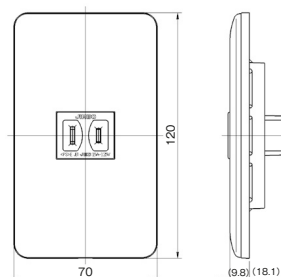

コンセント組み合わせ例

■当社は組み合わせ型番にて販売させていただいております。(単品でのご注文も承ります。)
※J·ワイド組み合わせ品は、若干納期がかかります。当社営業担当までお問い合わせください。

2

J·WIDEシリーズ配線器具

シングル	WJ01401PW	ダブル	WJ03401PW	トリプル	WJ03402PW
2P 15A / 125V ¥370 ⇄		2P 15A / 125V ¥465 ⇄2		2P 15A / 125V ¥595 ⇄3	
構成品 取付枠：WJK-1 プレート：WJE-1 コンセント：JEC-BN-5-PW		構成品 取付枠：WJK-1 プレート：WJE-3 コンセント：JEC-BN-55K-PW		構成品 取付枠：WJK-1 プレート：WJE-3 コンセント：JEC-BN-555K-PW	

シングル アースターミナル付	WJ03460PW	ダブル アースターミナル付	WJ03403PW	テレホンチップ φ9	WJ01412PW
2P 15A / 125V ¥735 ⇄ET		2P 15A / 125V ¥875 ⇄2ET		¥250	
構成品 取付枠：WJK-1 プレート：WJE-3 コンセント：JEC-BN-5EK-PW		構成品 取付枠：WJK-1 プレート：WJE-3 コンセント：JEC-BN-55EK-PW		構成品 取付枠：WJK-1 プレート：WJE-1 コンセント：JEC-BN-T-PW	

15A・20A兼用 接地 アースターミナル付	WJ03410PW	15A・20A兼用 接地 アースターミナル付 + ダブル	WJ33415PW
2PE 15A20A / 125V ¥1,015 ⇄15/20AEET		2PE 15A20A / 125V ¥1,490 ⇄15/20AEET ⇄2	
構成品 取付枠：WJK-1 プレート：WJE-3 コンセント：JEC-BN-ITGEK-PW		構成品 取付枠：WJK-2 プレート：WJE-33 コンセント：JEC-BN-ITGEK-PW JEC-BN-55K-PW	

接地ダブル アースターミナル付	WJ03451PW	接地200V アースターミナル付	WJ03420PW
2PE 15A / 125V ¥1,045 ⇄2EET		2PE 15A20A / 250V ¥1,115 ⇄15/20AEET(250V)	
構成品 取付枠：WJK-1 プレート：WJE-3 コンセント：JEC-BN-55GEK-PW		構成品 取付枠：WJK-1 プレート：WJE-3 コンセント：JEC-BN-LIGEK-PW	

ライトベージュ色 ダブル	WJ03401L
2P 15A / 125V ¥465 ⇄2	
シングルコンセント WJ01401L ¥370 アース付シングルコンセント WJ02401L ¥660 アース付ダブルコンセント WJ03403L ¥875 15A・20A兼用 接地コンセント WJ03410L ¥1,015	
※その他のライトベージュ色コンセントにつきましては、当社営業担当までお問い合わせください。	

コンセント組み合わせ シングル
WJ01401PW / WJ01401L