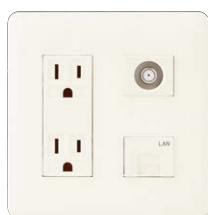

マルチメディア用 コンセント

インターネット・電話・
デジタル放送端末
の集合コンセント。