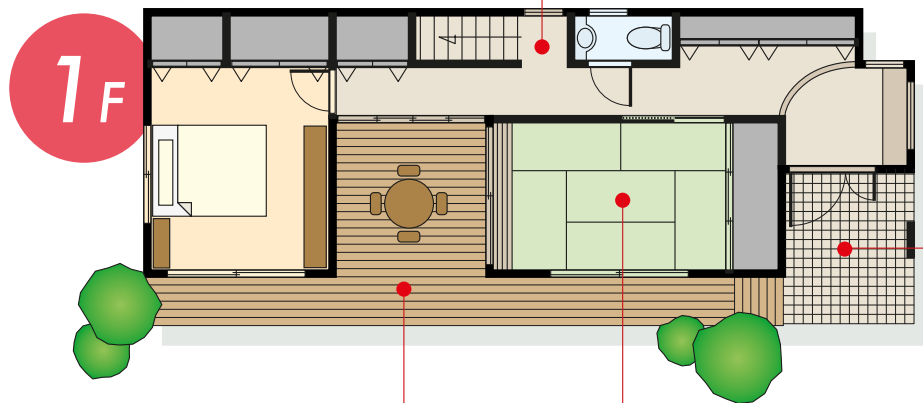

## 玄関

ENTRANCE

### 天井用感熱 センサスイッチ

人の動きと明るさで  
自動ON/OFF。

108ページ掲載

floor plan