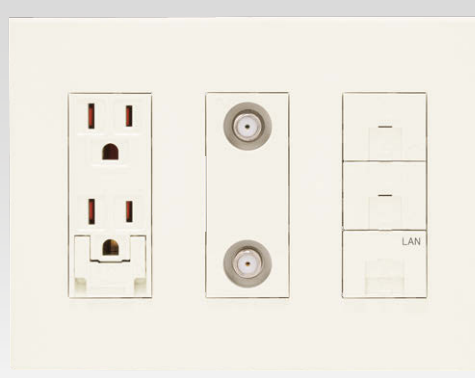

2連スイッチ組み合わせ

ライトコントロールスイッチ組み合わせ

接地極付ダブルコンセント組み合わせ

エアコン用コンセント組み合わせ

マルチメディアコンセント組み合わせ

J-ワイドスリムスクエアの スイッチ本体・取付枠・操作板・コンセント類は J-ワイドスリムと共通です。  
下記掲載ページをご参照ください。

- |                |             |                |        |
|----------------|-------------|----------------|--------|
| ・取付枠・はさみ金具     | P.031 P.037 | ・保安灯本体・専用コンセント | P.058  |
| ・スイッチ操作板       | P.035       | ・コンセント類        | P.062~ |
| ・スイッチ本体        | P.038~      | ・電話用モジュラジャック   | P.068~ |
| ・感熱センサスイッチ     | P.044~      | ・TVコンセント類      | P.072~ |
| ・ライトコントロールスイッチ | P.052~      |                |        |

1

スイッチプレート

1連用 QWP-1 ¥130	2連用 QWP-2 ¥270	3連用 QWP-3 ¥540	4連用 QWP-4 ¥800	5連用 QWP-5 ¥1,200
----------------------	----------------------	----------------------	----------------------	------------------------

スイッチ+コンセントプレート

スイッチ+blank QWP-S0 ¥270	スイッチ+1口 QWP-S1 ¥270	スイッチ+2口 QWP-S2 ¥270	スイッチ+3口 QWP-S3 ¥270	スイッチ+コンセント+blankチップ 1連用 QWC-8 ¥230
スイッチ+1口 QWC-4 ¥130	スイッチ+2口 QWC-5 ¥130	スイッチ+1口 QWC-S4 ¥270	スイッチ+2口 QWC-S5 ¥270	2連用 QWC-S8 ¥360