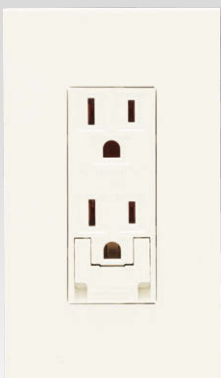

# J・WIDE SLIM SQUARE

神保電器配線器具  
「J・ワイドスリムスクエア」

ラウンドタイプ

スクエアタイプ

住まいに合わせた  
選択が  
より充実

洗練された“かたち”が  
あなたの暮らしに寄り添う  
「J・ワイドスリムスクエア」

美しく進化した「J・ワイドスリム」シリーズから

新たな“かたち”が誕生

繊細さを際立たせる四角を基調としたデザインで

暮らしをよりスマートに演出します。

組み合わせ例

■ J-ワイドスリムスクエアはプレート別売です。(P.078 参照)  
※その他の組み合わせや納期につきましては、当社営業担当までお問い合わせください。

片切スイッチ組み合わせ

ガイドスイッチ組み合わせ

マーク付スイッチ組み合わせ

センサスイッチ組み合わせ

2連スイッチ組み合わせ

ライトコントロールスイッチ組み合わせ

接地極付ダブルコンセント組み合わせ

エアコン用コンセント組み合わせ

マルチメディアコンセント組み合わせ

J-ワイドスリムスクエアの スイッチ本体・取付枠・操作板・コンセント類は J-ワイドスリムと共通です。  
下記掲載ページをご参照ください。

- |                |             |                |        |
|----------------|-------------|----------------|--------|
| ・取付枠・はさみ金具     | P.031 P.037 | ・保安灯本体・専用コンセント | P.058  |
| ・スイッチ操作板       | P.035       | ・コンセント類        | P.062~ |
| ・スイッチ本体        | P.038~      | ・電話用モジュラジャック   | P.068~ |
| ・感熱センサスイッチ     | P.044~      | ・TVコンセント類      | P.072~ |
| ・ライトコントロールスイッチ | P.052~      |                |        |