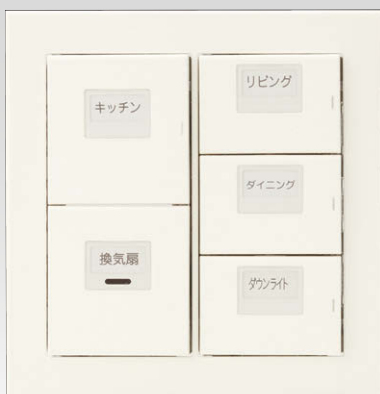

繊細さを際立たせる四角を基調としたデザインで

暮らしをよりスマートに演出します。

組み合わせ例

■ J-ワイドスリムスクエアはプレート別売です。(P.078 参照)  
※その他の組み合わせや納期につきましては、当社営業担当までお問い合わせください。

片切スイッチ組み合わせ

ガイドスイッチ組み合わせ

マーク付スイッチ組み合わせ

センサスイッチ組み合わせ

2連スイッチ組み合わせ

ライトコントロールスイッチ組み合わせ

接地極付ダブルコンセント組み合わせ

エアコン用コンセント組み合わせ

マルチメディアコンセント組み合わせ

J-ワイドスリムスクエアの スイッチ本体・取付枠・操作板・コンセント類は J-ワイドスリムと共通です。  
下記掲載ページをご参照ください。

- |                |             |                |        |
|----------------|-------------|----------------|--------|
| ・取付枠・はさみ金具     | P.031 P.037 | ・保安灯本体・専用コンセント | P.058  |
| ・スイッチ操作板       | P.035       | ・コンセント類        | P.062~ |
| ・スイッチ本体        | P.038~      | ・電話用モジュラジャック   | P.068~ |
| ・感熱センサスイッチ     | P.044~      | ・TVコンセント類      | P.072~ |
| ・ライトコントロールスイッチ | P.052~      |                |        |