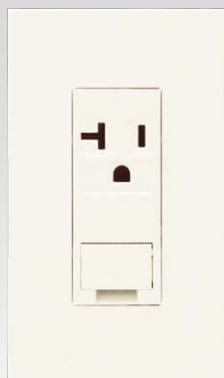

# J・WIDE SLIM SQUARE

神保電器配線器具  
「J・ワイドスリムスクエア」

ラウンドタイプ

スクエアタイプ

住まいに合わせた  
選択が  
より充実

洗練された“かたち”が  
あなたの暮らしに寄り添う  
「J・ワイドスリムスクエア」

美しく進化した「J・ワイドスリム」シリーズから

新たな“かたち”が誕生

2連スイッチ組み合わせ

ライトコントロールスイッチ組み合わせ

接地極付ダブルコンセント組み合わせ

エアコン用コンセント組み合わせ

マルチメディアコンセント組み合わせ

J-ワイドスリムスクエアの スイッチ本体・取付枠・操作板・コンセント類は J-ワイドスリムと共通です。  
下記掲載ページをご参照ください。

- |                |             |                |        |
|----------------|-------------|----------------|--------|
| ・取付枠・はさみ金具     | P.031 P.037 | ・保安灯本体・専用コンセント | P.058  |
| ・スイッチ操作板       | P.035       | ・コンセント類        | P.062~ |
| ・スイッチ本体        | P.038~      | ・電話用モジュラジャック   | P.068~ |
| ・感熱センサスイッチ     | P.044~      | ・TVコンセント類      | P.072~ |
| ・ライトコントロールスイッチ | P.052~      |                |        |

1

スイッチプレート

1連用 QWP-1 ¥130	2連用 QWP-2 ¥270	3連用 QWP-3 ¥540	4連用 QWP-4 ¥800	5連用 QWP-5 ¥1,200
----------------------	----------------------	----------------------	----------------------	------------------------