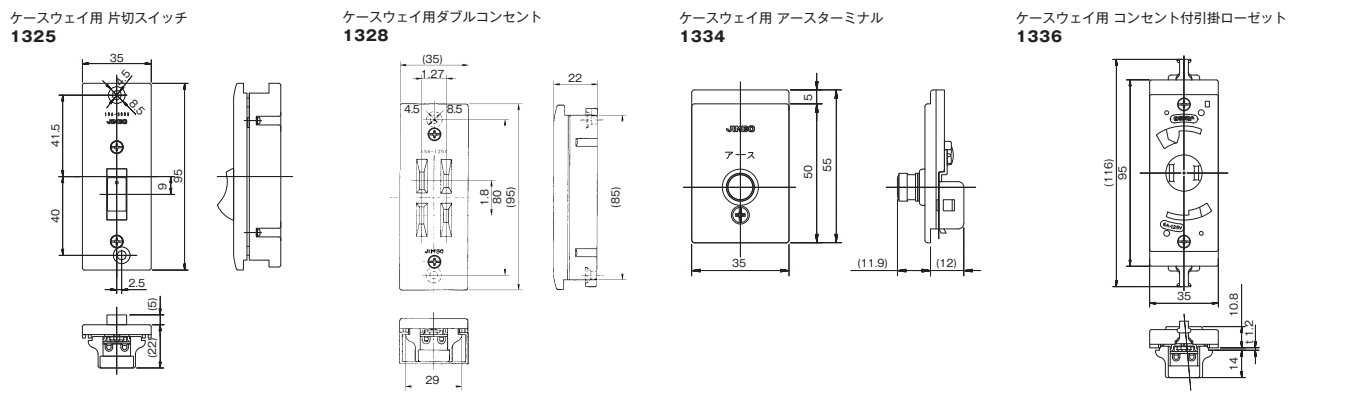

ケースウェイ用はめ込式配線器具

片切スイッチ 1325 (白) 10A / 300V ¥1,150	ダブルコンセント 1328 (白) 15A / 125V ¥1,030	アースターミナル 1334 (白) ¥450	コンセント付引掛ローゼット 1336 (白) 6A / 125V ¥1,640

ジョインター 1P4端子

ジョインター JJ-1-4 20A / 300V ¥435 ■ 再用型 ■ 適合端子：1.6mm・2.0mm ■ 赤・クリアー・青・黄の4色があります。 ■ 2スケア電線で、1.6mmの棒状圧着端子をお使いの場合、2本までご使用になれます。	ジョインター 中型 JJ-1-42 20A / 300V ¥390 ■ 再用型 ■ 適合端子：1.6mm・2.0mm ■ 赤・クリアー・青・黄の4色があります。 ■ 3.5スケア電線で、2mmの棒状圧着端子をお使いの場合、2本までご使用になれます。 attention!! ■ JJ-1-42は、ケースウェイ JH4E / JH5E にはご使用になれません。

4

設備工事用配線器具

受注品納期区分
受注後20日~30日 受注後20日~30日でご出荷します。
受注後30日~45日 受注後30日~45日でご出荷します。
特 特別注文にて生産を承ります。

カセットタイプ
注 製品に関する注意事項です。
attention!! 特筆すべき注意・警告を示しています。