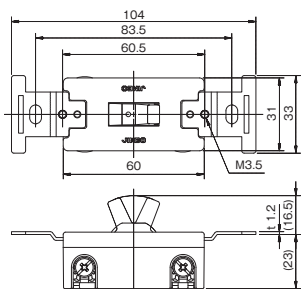

回路図

□ 単極双投 ON-OFF-ON の3段切換が可能

埋込スイッチ用プレート

ニューメタルプレート 1連用: 803A 2連用: 803A-2 3連用: 803A-3 1連用: ¥300 2連用: ¥600 3連用: ¥1,200		ステンレスプレート 1連用: 803S 2連用: 803S-2 1連用: ¥300 2連用: ¥600		防滴プレート 835K 835K (SF-115-0用) 835K: ¥2,670 835K: ¥2,890 ※写真は835K 自動切手動表示シール付	
---	---	--	--	--	---

クワイトスイッチ 単極双投
SF-115-0

クワイトスイッチ 片切
SF-115-1

クワイトスイッチ 両切 SF-115-2
20A クワイトスイッチ 片切 SF-120-1
両切 SF-120-2
3路 SF-120-3
4路 SF-115-3 SF-115-4
4路 SF-120-4

ニューメタルプレート 1連用
803A
ステンレスプレート 1連用
803S

防滴プレート 1連用
835K

防滴プレート 1連用
835K