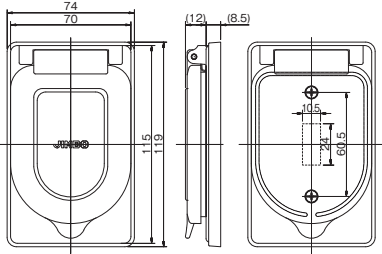

回路図

□ 単極双投 ON-OFF-ON の3段切換が可能

埋込スイッチ用プレート

ニューメタルプレート 1連用: 803A 2連用: 803A-2 3連用: 803A-3 1連用: ¥300 2連用: ¥600 3連用: ¥1,200		ステンレスプレート 1連用: 803S 2連用: 803S-2 1連用: ¥300 2連用: ¥600		防滴プレート 835K 835K (SF-115-0用) 835K: ¥2,670 835K: ¥2,890 ※写真は835K 自動切手動表示シール付	
---	---	--	--	--	---

クワイトスイッチ 単極双投
SF-115-0

クワイトスイッチ 片切
SF-115-1

クワイトスイッチ 両切 SF-115-2
20A クワイトスイッチ 片切 SF-120-1
両切 SF-120-2
3路 SF-120-3
4路 SF-115-3 SF-115-4
4路 SF-120-4

ニューメタルプレート 1連用
803A
ステンレスプレート 1連用
803S

防滴プレート 1連用
835K

防滴プレート 1連用
835K