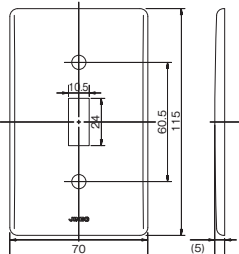

回路図

□ 単極双投 ON-OFF-ON の3段切換が可能

埋込スイッチ用プレート

ニューメタルプレート 1連用: 803A 2連用: 803A-2 3連用: 803A-3 1連用: ¥300 2連用: ¥600 3連用: ¥1,200		ステンレスプレート 1連用: 803S 2連用: 803S-2 1連用: ¥300 2連用: ¥600		防滴プレート 835K 835K (SF-115-0用) 835K: ¥2,670 835K: ¥2,890 ※写真は835K 自動切手動表示シール付	
---	---	--	--	--	---

クワイトスイッチ 単極双投
SF-115-0

クワイトスイッチ 片切
SF-115-1

クワイトスイッチ 両切 SF-115-2
20A クワイトスイッチ 片切 SF-120-1
両切 SF-120-2
3路 SF-120-3
4路 SF-115-3 SF-115-4
4路 SF-120-4

ニューメタルプレート 1連用
803A
ステンレスプレート 1連用
803S

防滴プレート 1連用
835K

防滴プレート 1連用
835K