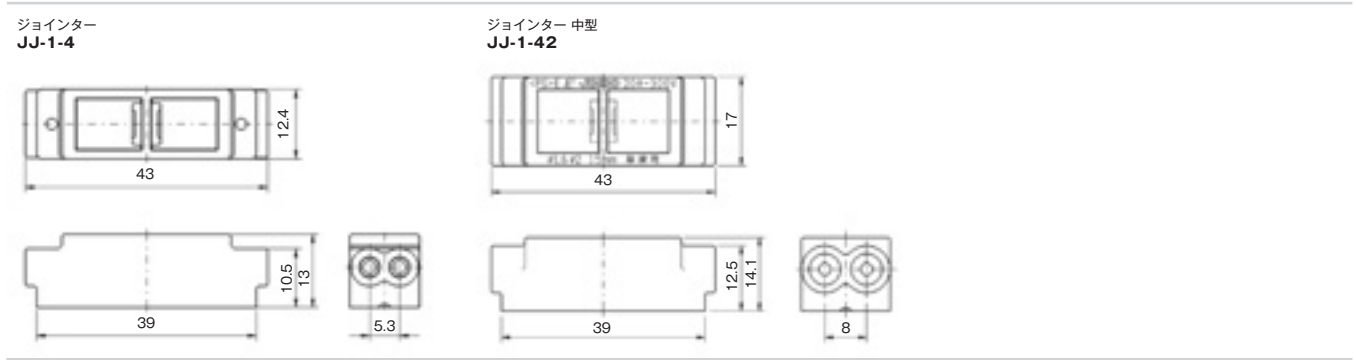

ケースウェイ用はめ込式配線器具

片切スイッチ 1325 (白) 10A / 300V ¥1,150	ダブルコンセント 1328 (白) 15A / 125V ¥1,030	アースターミナル 1334 (白) ¥450	コンセント付引掛ローゼット 1336 (白) 6A / 125V ¥1,640

ジョインター 1P4端子

ジョインター JJ-1-4 20A / 300V ¥435 ■ 再用型 ■ 適合端子：1.6mm・2.0mm ■ 赤・クリアー・青・黄の4色があります。 ■ 2スケア電線で、1.6mmの棒状圧着端子をお使いの場合、2本までご使用になれます。	ジョインター 中型 JJ-1-42 20A / 300V ¥390 ■ 再用型 ■ 適合端子：1.6mm・2.0mm ■ 赤・クリアー・青・黄の4色があります。 ■ 3.5スケア電線で、2mmの棒状圧着端子をお使いの場合、2本までご使用になれます。 attention!! ■ JJ-1-42は、ケースウェイ JH4E / JH5E にはご使用になれません。

4

設備工事用配線器具

受注品納期区分
受注後20日~30日 受注後20日~30日でご出荷します。
受注後30日~45日 受注後30日~45日でご出荷します。
特 特別注文にて生産を承ります。

カセットタイプ
注 製品に関する注意事項です。
attention!! 特筆すべき注意・警告を示しています。