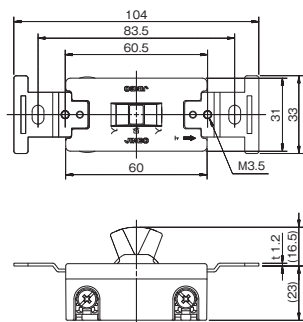

回路図

□ 単極双投 ON-OFF-ON の3段切換が可能

埋込スイッチ用プレート

ニューメタルプレート 1連用: 803A 2連用: 803A-2 3連用: 803A-3 1連用: ¥300 2連用: ¥600 3連用: ¥1,200		ステンレスプレート 1連用: 803S 2連用: 803S-2 1連用: ¥300 2連用: ¥600		防滴プレート 835K 835K (SF-115-0用) 835K: ¥2,670 835K: ¥2,890 ※写真は835K 自動切手動表示シール付	
---	---	--	--	--	---

クワイトスイッチ 単極双投
SF-115-0

クワイトスイッチ 片切
SF-115-1

クワイトスイッチ 両切 SF-115-2
20A クワイトスイッチ 片切 SF-120-1
両切 SF-120-2
3路 SF-120-3
4路 SF-115-3 SF-115-4
4路 SF-120-4

ニューメタルプレート 1連用
803A
ステンレスプレート 1連用
803S

防滴プレート 1連用
835K

防滴プレート 1連用
835K