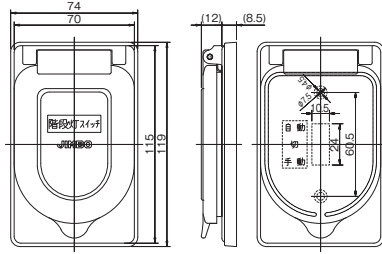

回路図

□ 単極双投 ON-OFF-ON の3段切換が可能

埋込スイッチ用プレート

ニューメタルプレート 1連用: 803A 2連用: 803A-2 3連用: 803A-3 1連用: ¥300 2連用: ¥600 3連用: ¥1,200		ステンレスプレート 1連用: 803S 2連用: 803S-2 1連用: ¥300 2連用: ¥600		防滴プレート 835K 835K (SF-115-0用) 835K: ¥2,670 835K: ¥2,890 ※写真は835K 自動切手動表示シール付	
---	---	--	--	--	---

クワイトスイッチ 単極双投
SF-115-0

クワイトスイッチ 片切
SF-115-1

クワイトスイッチ 両切 SF-115-2
20A クワイトスイッチ 片切 SF-120-1
両切 SF-120-2
3路 SF-120-3
4路 SF-115-3 SF-115-4
4路 SF-120-4

ニューメタルプレート 1連用
803A
ステンレスプレート 1連用
803S

防滴プレート 1連用
835K

防滴プレート 1連用
835K