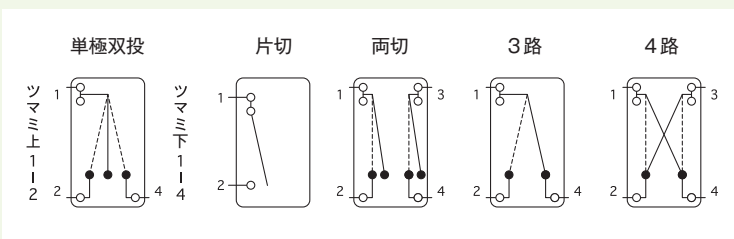

埋込クワイトスイッチ

15A単極双投 SF-115-0 15A / 300V ¥1,410		15A片切 SF-115-1 15A / 300V ¥720		20A片切 SF-120-1 20A / 300V ¥870	
--	---	--	--	--	---

埋込クワイトスイッチ

仕様

定格	型番	品名	標準価格
15A / 300V	SF-115-0	クワイトスイッチ 単極双投	¥1,410
	SF-115-1	クワイトスイッチ 片切	¥720
	SF-115-2	クワイトスイッチ 両切	¥1,490
	SF-115-3	クワイトスイッチ 3路	¥900
	SF-115-4	クワイトスイッチ 4路	¥2,180
20A / 300V	SF-120-1	クワイトスイッチ 片切	¥870
	SF-120-2	クワイトスイッチ 両切	¥2,300
	SF-120-3	クワイトスイッチ 3路	¥1,460
	SF-120-4	クワイトスイッチ 4路	¥2,800

回路図

□ 単極双投 ON-OFF-ON の3段切換が可能

埋込スイッチ用プレート

ニューメタルプレート 1連用: 803A 2連用: 803A-2 3連用: 803A-3 1連用: ¥300 2連用: ¥600 3連用: ¥1,200		ステンレスプレート 1連用: 803S 2連用: 803S-2 1連用: ¥300 2連用: ¥600		防滴プレート 835K 835K (SF-115-0用) 835K: ¥2,670 835K: ¥2,890 ※写真は835K 自動切手動表示シール付	
---	---	--	--	--	---