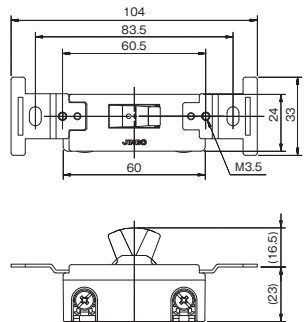

回路図

□ 単極双投 ON-OFF-ON の3段切換が可能

埋込スイッチ用プレート

ニューメタルプレート 1連用: 803A 2連用: 803A-2 3連用: 803A-3 1連用: ¥300 2連用: ¥600 3連用: ¥1,200		ステンレスプレート 1連用: 803S 2連用: 803S-2 1連用: ¥300 2連用: ¥600		防滴プレート 835K 835K (SF-115-0用) 835K: ¥2,670 835K: ¥2,890 ※写真は835K 自動切手動表示シール付	
---	---	--	--	--	---

クワイトスイッチ 単極双投
SF-115-0

クワイトスイッチ 片切
SF-115-1

クワイトスイッチ 両切 SF-115-2
20A クワイトスイッチ 片切 SF-120-1
両切 SF-120-2
3路 SF-120-3
4路 SF-115-3 SF-115-4
4路 SF-120-4

ニューメタルプレート 1連用
803A
ステンレスプレート 1連用
803S

防滴プレート 1連用
835K

防滴プレート 1連用
835K