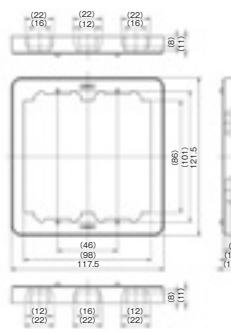

【詳しくは 6.資料ページ をご覧ください。】 ■ P.354~P.355 プレート継棒・露出ボックス一覧

継棒 1 連用

継棒 2 連用

■ 壁裏空間が狭い場合、適時、継棒(3mm、8mm、13mm)をかまして配線器具をうかします。
※詳細寸法は、下記をご覧ください。

3mm BAN-3-1 PW ¥330	8mm BAN-8-1 PW ¥230	13mm BAN-13-1 PW ¥330	3mm BAN-3-2 PW ¥580	8mm BAN-8-2 PW ¥470	13mm BAN-13-2 PW ¥580
---------------------------	---------------------------	-----------------------------	---------------------------	---------------------------	-----------------------------

継棒 1 連用 高さ3mm
BAN-3-1 PW

継棒 2 連用 高さ3mm
BAN-3-2 PW

継棒 1 連用 高さ8mm
BAN-8-1 PW

継棒 2 連用 高さ8mm
BAN-8-2 PW

継棒 1 連用 高さ13mm
BAN-13-1 PW

露出ボックス 1 連

極浅型 MSB-F1SS PW

¥390 ※BOX高さ 26mm

浅型 JEB-F1S PW

¥440 ※BOX高さ 33mm

標準型 MSB-F1 PW

¥440 ※BOX高さ 38mm

継棒 2 連用 高さ13mm
BAN-13-2 PW

露出ボックス 2 連

浅型 MSB-F2S PW

¥1,000 ※BOX高さ 33mm

標準型 MSB-F2 PW

¥1,000 ※BOX高さ 38mm

露出ボックス 1 連 極浅型
MSB-F1SS PW

露出ボックス 1 連 浅型
JEB-F1S PW

露出ボックス 1 連 標準型
MSB-F1 PW

露出ボックス 2 連 浅型
MSB-F2S PW

露出ボックス 2 連 標準型
MSB-F2 PW

受注品 納期区分 受注後20日~30日 受注後30日~45日 特別注文にて生産を承ります。