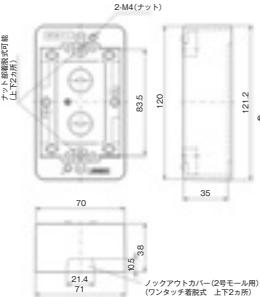

【詳しくは 6.資料ページ をご覧ください。】 ■ P.354~P.355 プレート継棒・露出ボックス一覧

継棒 1 連用

継棒 2 連用

■ 壁裏空間が狭い場合、適時、継棒(3mm、8mm、13mm)をかまして配線器具をうかします。
※詳細寸法は、下記をご覧ください。

3mm BAN-3-1 PW ¥330	8mm BAN-8-1 PW ¥230	13mm BAN-13-1 PW ¥330	3mm BAN-3-2 PW ¥580	8mm BAN-8-2 PW ¥470	13mm BAN-13-2 PW ¥580
---------------------------	---------------------------	-----------------------------	---------------------------	---------------------------	-----------------------------

継棒 1 連用 高さ3mm
BAN-3-1 PW

継棒 2 連用 高さ3mm
BAN-3-2 PW

継棒 1 連用 高さ8mm
BAN-8-1 PW

継棒 2 連用 高さ8mm
BAN-8-2 PW

継棒 1 連用 高さ13mm
BAN-13-1 PW

露出ボックス 1 連

極浅型 MSB-F1SS PW

¥390 ※BOX高さ 26mm

浅型 JEB-F1S PW

¥440 ※BOX高さ 33mm

標準型 MSB-F1 PW

¥440 ※BOX高さ 38mm

継棒 2 連用 高さ13mm
BAN-13-2 PW

露出ボックス 2 連

浅型 MSB-F2S PW

¥1,000 ※BOX高さ 33mm

標準型 MSB-F2 PW

¥1,000 ※BOX高さ 38mm

露出ボックス 1 連 極浅型
MSB-F1SS PW

露出ボックス 1 連 浅型
JEB-F1S PW

露出ボックス 1 連 標準型
MSB-F1 PW

露出ボックス 2 連 浅型
MSB-F2S PW

露出ボックス 2 連 標準型
MSB-F2 PW

受注品 納期区分 受注後20日~30日 受注後30日~45日 特別注文にて生産を承ります。