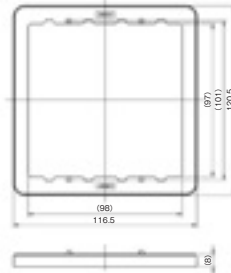

【詳しくは 6.資料ページ をご覧ください。】 ■ P.354~P.355 プレート継棒・露出ボックス一覧

継棒 1 連用

継棒 2 連用

■ 壁裏空間が狭い場合、適時、継棒(3mm、8mm、13mm)をかまして配線器具をうかします。
※詳細寸法は、下記をご覧ください。

3mm BAN-3-1 PW ¥330	8mm BAN-8-1 PW ¥230	13mm BAN-13-1 PW ¥330	3mm BAN-3-2 PW ¥580	8mm BAN-8-2 PW ¥470	13mm BAN-13-2 PW ¥580
---------------------------	---------------------------	-----------------------------	---------------------------	---------------------------	-----------------------------

継棒 1 連用 高さ3mm
BAN-3-1 PW

継棒 2 連用 高さ3mm
BAN-3-2 PW

継棒 1 連用 高さ8mm
BAN-8-1 PW

継棒 2 連用 高さ8mm
BAN-8-2 PW

継棒 1 連用 高さ13mm
BAN-13-1 PW

露出ボックス 1 連

極浅型 MSB-F1SS PW

¥390 ※BOX高さ 26mm

浅型 JEB-F1S PW

¥440 ※BOX高さ 33mm

標準型 MSB-F1 PW

¥440 ※BOX高さ 38mm

継棒 2 連用 高さ13mm
BAN-13-2 PW

露出ボックス 2 連

浅型 MSB-F2S PW

¥1,000 ※BOX高さ 33mm

標準型 MSB-F2 PW

¥1,000 ※BOX高さ 38mm

露出ボックス 1 連 極浅型
MSB-F1SS PW

露出ボックス 1 連 浅型
JEB-F1S PW

露出ボックス 1 連 標準型
MSB-F1 PW

露出ボックス 2 連 浅型
MSB-F2S PW

露出ボックス 2 連 標準型
MSB-F2 PW

受注品 納期区分 受注後20日~30日 受注後30日~45日 特別注文にて生産を承ります。