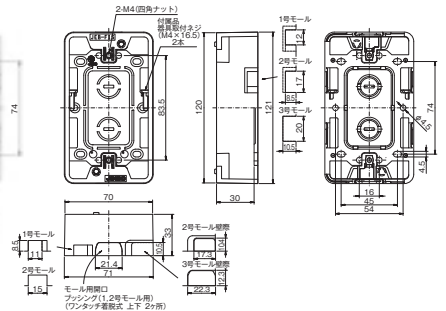

【詳しくは 6.資料ページ をご覧ください。】 ■ P.354~P.355 プレート継棒・露出ボックス一覧

継棒 1 連用

継棒 2 連用

■ 壁裏空間が狭い場合、適時、継棒(3mm、8mm、13mm)をかまして配線器具をうかします。
※詳細寸法は、下記をご覧ください。

3mm BAN-3-1 PW ¥330	8mm BAN-8-1 PW ¥230	13mm BAN-13-1 PW ¥330	3mm BAN-3-2 PW ¥580	8mm BAN-8-2 PW ¥470	13mm BAN-13-2 PW ¥580
---------------------------	---------------------------	-----------------------------	---------------------------	---------------------------	-----------------------------

継棒 1 連用 高さ3mm
BAN-3-1 PW

継棒 2 連用 高さ3mm
BAN-3-2 PW

継棒 1 連用 高さ8mm
BAN-8-1 PW

継棒 2 連用 高さ8mm
BAN-8-2 PW

継棒 1 連用 高さ13mm
BAN-13-1 PW

露出ボックス 1 連

極浅型 MSB-F1SS PW

¥390 ※BOX高さ 26mm

浅型 JEB-F1S PW

¥440 ※BOX高さ 33mm

標準型 MSB-F1 PW

¥440 ※BOX高さ 38mm

継棒 2 連用 高さ13mm
BAN-13-2 PW

露出ボックス 2 連

浅型 MSB-F2S PW

¥1,000 ※BOX高さ 33mm

標準型 MSB-F2 PW

¥1,000 ※BOX高さ 38mm

露出ボックス 1 連 極浅型
MSB-F1SS PW

露出ボックス 1 連 浅型
JEB-F1S PW

露出ボックス 1 連 標準型
MSB-F1 PW

露出ボックス 2 連 浅型
MSB-F2S PW

露出ボックス 2 連 標準型
MSB-F2 PW

受注品 納期区分 受注後20日~30日 受注後30日~45日 特別注文にて生産を承ります。