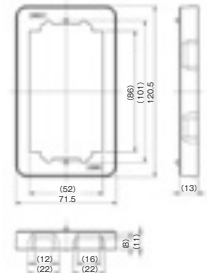

【詳しくは 6.資料ページ をご覧ください。】 ■ P.354~P.355 プレート継棒・露出ボックス一覧

継棒 1 連用

継棒 2 連用

■ 壁裏空間が狭い場合、適時、継棒(3mm、8mm、13mm)をかまして配線器具をうかします。
※詳細寸法は、下記をご覧ください。

3mm BAN-3-1 PW ¥330	8mm BAN-8-1 PW ¥230	13mm BAN-13-1 PW ¥330	3mm BAN-3-2 PW ¥580	8mm BAN-8-2 PW ¥470	13mm BAN-13-2 PW ¥580
---------------------------	---------------------------	-----------------------------	---------------------------	---------------------------	-----------------------------

継棒 1 連用 高さ3mm
BAN-3-1 PW

継棒 2 連用 高さ3mm
BAN-3-2 PW

継棒 1 連用 高さ8mm
BAN-8-1 PW

継棒 2 連用 高さ8mm
BAN-8-2 PW

継棒 1 連用 高さ13mm
BAN-13-1 PW

露出ボックス 1 連

極浅型 MSB-F1SS PW

¥390 ※BOX高さ 26mm

浅型 JEB-F1S PW

¥440 ※BOX高さ 33mm

標準型 MSB-F1 PW

¥440 ※BOX高さ 38mm

継棒 2 連用 高さ13mm
BAN-13-2 PW

露出ボックス 2 連

浅型 MSB-F2S PW

¥1,000 ※BOX高さ 33mm

標準型 MSB-F2 PW

¥1,000 ※BOX高さ 38mm

露出ボックス 1 連 極浅型
MSB-F1SS PW

露出ボックス 1 連 浅型
JEB-F1S PW

露出ボックス 1 連 標準型
MSB-F1 PW

露出ボックス 2 連 浅型
MSB-F2S PW

露出ボックス 2 連 標準型
MSB-F2 PW

受注品 納期区分 受注後20日~30日 受注後30日~45日 特別注文にて生産を承ります。