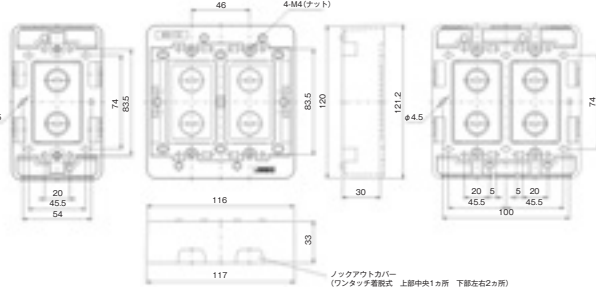

浅型 JEB-F1S PW

¥440 ※BOX高さ 33mm

標準型 MSB-F1 PW

¥440 ※BOX高さ 38mm

継棒 2 連用 高さ13mm
BAN-13-2 PW

露出ボックス 2 連

浅型 MSB-F2S PW

¥1,000 ※BOX高さ 33mm

標準型 MSB-F2 PW

¥1,000 ※BOX高さ 38mm

露出ボックス 1 連 極浅型
MSB-F1SS PW

露出ボックス 1 連 浅型
JEB-F1S PW

露出ボックス 1 連 標準型
MSB-F1 PW

露出ボックス 2 連 浅型
MSB-F2S PW

露出ボックス 2 連 標準型
MSB-F2 PW

受注品 納期区分 受注後20日~30日 受注後30日~45日 特別注文にて生産を承ります。