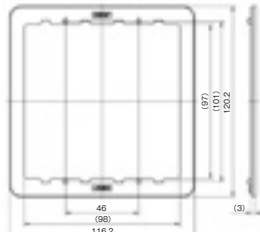

【詳しくは 6.資料ページ をご覧ください。】 ■ P.354~P.355 プレート継棒・露出ボックス一覧

継棒 1 連用

継棒 2 連用

■ 壁裏空間が狭い場合、適時、継棒(3mm、8mm、13mm)をかまして配線器具をうかします。
※詳細寸法は、下記をご覧ください。

3mm BAN-3-1 PW ¥330	8mm BAN-8-1 PW ¥230	13mm BAN-13-1 PW ¥330	3mm BAN-3-2 PW ¥580	8mm BAN-8-2 PW ¥470	13mm BAN-13-2 PW ¥580
---------------------------	---------------------------	-----------------------------	---------------------------	---------------------------	-----------------------------

継棒 1 連用 高さ3mm
BAN-3-1 PW

継棒 2 連用 高さ3mm
BAN-3-2 PW

継棒 1 連用 高さ8mm
BAN-8-1 PW

継棒 2 連用 高さ8mm
BAN-8-2 PW

継棒 1 連用 高さ13mm
BAN-13-1 PW

露出ボックス 1 連

極浅型 MSB-F1SS PW

¥390 ※BOX高さ 26mm

浅型 JEB-F1S PW

¥440 ※BOX高さ 33mm

標準型 MSB-F1 PW

¥440 ※BOX高さ 38mm

継棒 2 連用 高さ13mm
BAN-13-2 PW

露出ボックス 2 連

浅型 MSB-F2S PW

¥1,000 ※BOX高さ 33mm

標準型 MSB-F2 PW

¥1,000 ※BOX高さ 38mm

露出ボックス 1 連 極浅型
MSB-F1SS PW

露出ボックス 1 連 浅型
JEB-F1S PW

露出ボックス 1 連 標準型
MSB-F1 PW

露出ボックス 2 連 浅型
MSB-F2S PW

露出ボックス 2 連 標準型
MSB-F2 PW

受注品 納期区分 受注後20日~30日 受注後30日~45日 特別注文にて生産を承ります。