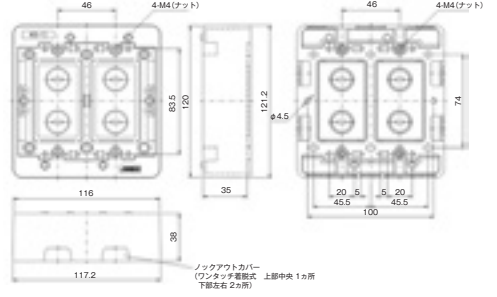

継棒 1 連用 高さ3mm
BAN-3-1 PW

継棒 2 連用 高さ3mm
BAN-3-2 PW

継棒 1 連用 高さ8mm
BAN-8-1 PW

継棒 2 連用 高さ8mm
BAN-8-2 PW

継棒 1 連用 高さ13mm
BAN-13-1 PW

露出ボックス 1 連

極浅型 MSB-F1SS PW

¥390 ※BOX高さ 26mm

浅型 JEB-F1S PW

¥440 ※BOX高さ 33mm

標準型 MSB-F1 PW

¥440 ※BOX高さ 38mm

継棒 2 連用 高さ13mm
BAN-13-2 PW

露出ボックス 2 連

浅型 MSB-F2S PW

¥1,000 ※BOX高さ 33mm

標準型 MSB-F2 PW

¥1,000 ※BOX高さ 38mm

露出ボックス 1 連 極浅型
MSB-F1SS PW

露出ボックス 1 連 浅型
JEB-F1S PW

露出ボックス 1 連 標準型
MSB-F1 PW

露出ボックス 2 連 浅型
MSB-F2S PW

露出ボックス 2 連 標準型
MSB-F2 PW

受注品 納期区分 受注後20日~30日 受注後30日~45日 特別注文にて生産を承ります。