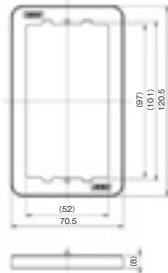

【詳しくは 6.資料ページ をご覧ください。】 ■ P.354~P.355 プレート継棒・露出ボックス一覧

継棒 1 連用

継棒 2 連用

■ 壁裏空間が狭い場合、適時、継棒(3mm、8mm、13mm)をかまして配線器具をうかします。
※詳細寸法は、下記をご覧ください。

3mm BAN-3-1 PW ¥330	8mm BAN-8-1 PW ¥230	13mm BAN-13-1 PW ¥330	3mm BAN-3-2 PW ¥580	8mm BAN-8-2 PW ¥470	13mm BAN-13-2 PW ¥580
---------------------------	---------------------------	-----------------------------	---------------------------	---------------------------	-----------------------------

継棒 1 連用 高さ3mm
BAN-3-1 PW

継棒 2 連用 高さ3mm
BAN-3-2 PW

継棒 1 連用 高さ8mm
BAN-8-1 PW

継棒 2 連用 高さ8mm
BAN-8-2 PW

継棒 1 連用 高さ13mm
BAN-13-1 PW

露出ボックス 1 連

極浅型 MSB-F1SS PW

¥390 ※BOX高さ 26mm

浅型 JEB-F1S PW

¥440 ※BOX高さ 33mm

標準型 MSB-F1 PW

¥440 ※BOX高さ 38mm

継棒 2 連用 高さ13mm
BAN-13-2 PW

露出ボックス 2 連

浅型 MSB-F2S PW

¥1,000 ※BOX高さ 33mm

標準型 MSB-F2 PW

¥1,000 ※BOX高さ 38mm

露出ボックス 1 連 極浅型
MSB-F1SS PW

露出ボックス 1 連 浅型
JEB-F1S PW

露出ボックス 1 連 標準型
MSB-F1 PW

露出ボックス 2 連 浅型
MSB-F2S PW

露出ボックス 2 連 標準型
MSB-F2 PW

受注品 納期区分 受注後20日~30日 受注後30日~45日 特別注文にて生産を承ります。