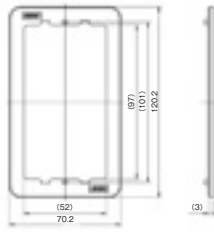

【詳しくは 6.資料ページ をご覧ください。】 ■ P.354~P.355 プレート継棒・露出ボックス一覧

継棒 1 連用

継棒 2 連用

■ 壁裏空間が狭い場合、適時、継棒(3mm、8mm、13mm)をかまして配線器具をうかします。
※詳細寸法は、下記をご覧ください。

3mm BAN-3-1 PW ¥330	8mm BAN-8-1 PW ¥230	13mm BAN-13-1 PW ¥330	3mm BAN-3-2 PW ¥580	8mm BAN-8-2 PW ¥470	13mm BAN-13-2 PW ¥580
---------------------------	---------------------------	-----------------------------	---------------------------	---------------------------	-----------------------------

継棒 1 連用 高さ3mm
BAN-3-1 PW

継棒 2 連用 高さ3mm
BAN-3-2 PW

継棒 1 連用 高さ8mm
BAN-8-1 PW

継棒 2 連用 高さ8mm
BAN-8-2 PW

継棒 1 連用 高さ13mm
BAN-13-1 PW

露出ボックス 1 連

極浅型 MSB-F1SS PW

¥390 ※BOX高さ 26mm

浅型 JEB-F1S PW

¥440 ※BOX高さ 33mm

標準型 MSB-F1 PW

¥440 ※BOX高さ 38mm

継棒 2 連用 高さ13mm
BAN-13-2 PW

露出ボックス 2 連

浅型 MSB-F2S PW

¥1,000 ※BOX高さ 33mm

標準型 MSB-F2 PW

¥1,000 ※BOX高さ 38mm

露出ボックス 1 連 極浅型
MSB-F1SS PW

露出ボックス 1 連 浅型
JEB-F1S PW

露出ボックス 1 連 標準型
MSB-F1 PW

露出ボックス 2 連 浅型
MSB-F2S PW

露出ボックス 2 連 標準型
MSB-F2 PW

受注品 納期区分 受注後20日~30日 受注後30日~45日 特別注文にて生産を承ります。