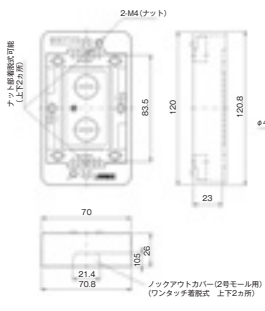

【詳しくは 6.資料ページ をご覧ください。】 ■ P.354~P.355 プレート継棒・露出ボックス一覧

継棒 1 連用

継棒 2 連用

■ 壁裏空間が狭い場合、適時、継棒(3mm、8mm、13mm)をかまして配線器具をうかします。
※詳細寸法は、下記をご覧ください。

3mm BAN-3-1 PW ¥330	8mm BAN-8-1 PW ¥230	13mm BAN-13-1 PW ¥330	3mm BAN-3-2 PW ¥580	8mm BAN-8-2 PW ¥470	13mm BAN-13-2 PW ¥580
---------------------------	---------------------------	-----------------------------	---------------------------	---------------------------	-----------------------------

継棒 1 連用 高さ3mm
BAN-3-1 PW

継棒 2 連用 高さ3mm
BAN-3-2 PW

継棒 1 連用 高さ8mm
BAN-8-1 PW

継棒 2 連用 高さ8mm
BAN-8-2 PW

継棒 1 連用 高さ13mm
BAN-13-1 PW

露出ボックス 1 連

極浅型 MSB-F1SS PW

¥390 ※BOX高さ 26mm

浅型 JEB-F1S PW

¥440 ※BOX高さ 33mm

標準型 MSB-F1 PW

¥440 ※BOX高さ 38mm

継棒 2 連用 高さ13mm
BAN-13-2 PW

露出ボックス 2 連

浅型 MSB-F2S PW

¥1,000 ※BOX高さ 33mm

標準型 MSB-F2 PW

¥1,000 ※BOX高さ 38mm

露出ボックス 1 連 極浅型
MSB-F1SS PW

露出ボックス 1 連 浅型
JEB-F1S PW

露出ボックス 1 連 標準型
MSB-F1 PW

露出ボックス 2 連 浅型
MSB-F2S PW

露出ボックス 2 連 標準型
MSB-F2 PW

受注品 納期区分 受注後20日~30日 受注後30日~45日 特別注文にて生産を承ります。