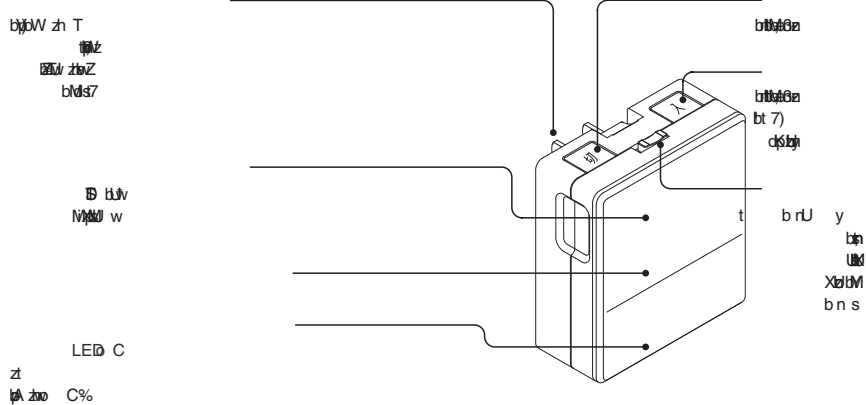

定格電圧	AC100V
定格周波数	50/60Hz 共用
定格消費電力	[ナイトライト (AC100V)] 点灯時0.3W 消灯時0.3W [保安灯・携帯電灯 (乾電池)] 点灯時0.3W (220mA) 消灯時0.3mW (200μA)
ナイトライト自動点灯明るさ	15 lx以下で点灯する
保安灯・携帯電灯点灯時間	30分間毎に自動消灯する (延べ15時間程度)
適合電池	単3形 アルカリ乾電池 (LR6) 1本
適合規格	電気用品非対象
その他	プラグ収納形
ナイトライト点灯	[正面] 0.5 lx以上 (50cm前方)
停電時の非常点灯 (30分後)	[正面] 1.5 lx以上 (50cm前方) [床面] 0.2 lx以上 (床面半径50cm内、取付高さ30cm)
住宅用非常照明 避難灯クラスB 避難B-1形 停電検知形 移動式器具 非常灯光源: LED 1ヶ 0.3W 組込み形 (一社)日本照明器具工業会 住宅用非常灯技術基準適合品 JIL5506 適合品	

線

寸法図

専用埋込コンセント
NT-5UV
¥950

適合プレート
ラウンドタイプ
WJD-NT
¥240

適合プレート
WJD-NT3
¥480