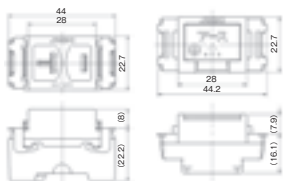

ブランクチップ

ブランクチップ JEC-BN-0 PW

¥50

IT型 15A・20A共用
JEC-BN-IT PW

アースターミナル フラット型
JEC-BN-E PW

ブランクチップ
JEC-BN-0 PW

テレホンチップ 丸穴φ9用
JEC-BN-T PW

テレホンチップ 丸穴φ16用
JEC-BN-T16φ PW

テレホンチップφ9用
JEC-BN-TL PW

テレホンチップφ16用
JEC-BN-TH PW