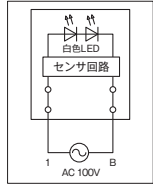

感熱センサ付ナイトライト 明るさセンサ付

※ J-Wide組み合わせ品は、若干納期がかかります。当社営業担当までお問い合わせください。

1連 コンセント付

WJ03675PW

ナイトライト：100V AC / 0.7W
コンセント：15A / 125V AC

※ナイトライト本体：JEC-BN-NLHS PW
コンセント本体：JEC-BN-5 PW

¥6,038

◇F◇ (熱線センサ付)

回路図