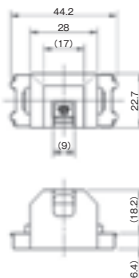

IT型 15A・20A共用
JEC-BN-IT PW

アースターミナル フラット型
JEC-BN-E PW

ブランクチップ
JEC-BN-0 PW

テレホンチップ 丸穴φ9用
JEC-BN-T PW

テレホンチップ 丸穴φ16用
JEC-BN-T16φ PW

テレホンチップφ9用
JEC-BN-TL PW

テレホンチップφ16用
JEC-BN-TH PW