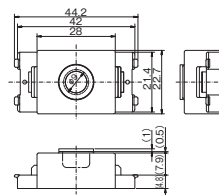

¥50

丸穴φ16用 JEC-BN-T16φ PW

¥50

テレホンチップ キャップ付き

丸穴φ9用 JEC-BN-TCP PW

¥120

φ9用 JEC-BN-TL PW

¥50