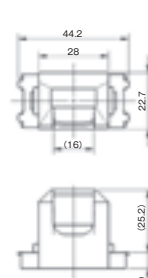

IT型 15A・20A共用
JEC-BN-IT PW

アースターミナル フラット型
JEC-BN-E PW

ブランクチップ
JEC-BN-0 PW

テレホンチップ 丸穴φ9用
JEC-BN-T PW

テレホンチップ 丸穴φ16用
JEC-BN-T16φ PW

テレホンチップφ9用
JEC-BN-TL PW

テレホンチップφ16用
JEC-BN-TH PW