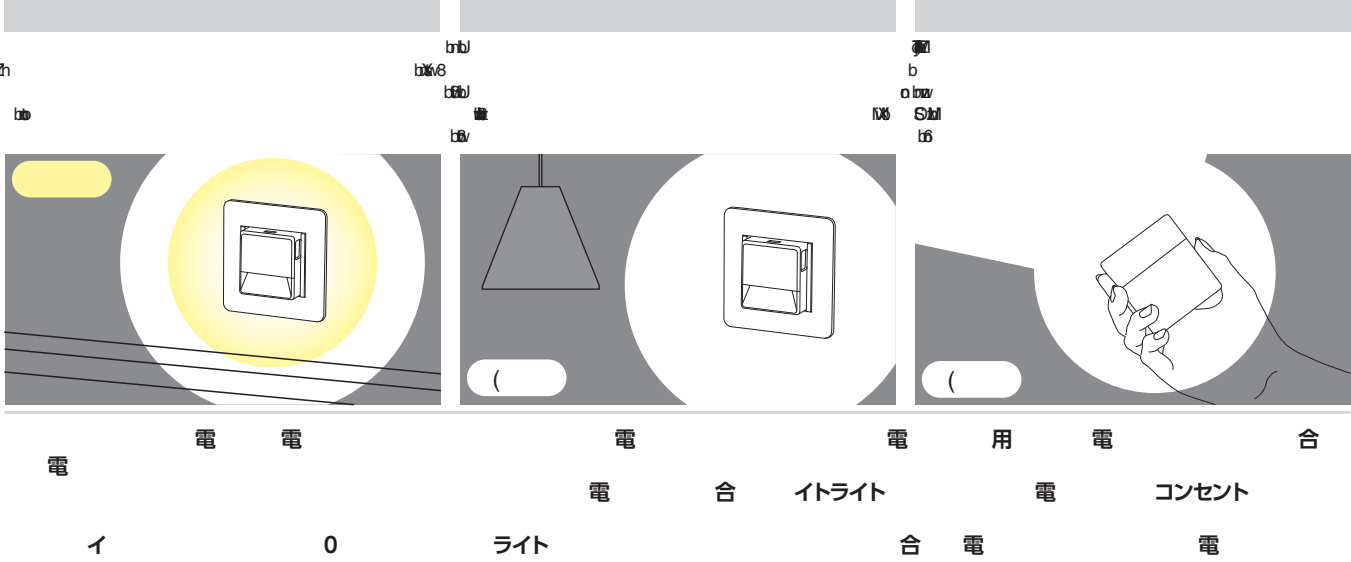

定格電圧	AC100V
定格周波数	50/60Hz 共用
定格消費電力	[ナイトライト (AC100V)] 点灯時0.3W 消灯時0.3W [保安灯・携帯電灯 (乾電池)] 点灯時0.3W (220mA) 消灯時0.3mW (200μA)
ナイトライト自動点灯明るさ	15 lx以下で点灯する
保安灯・携帯電灯点灯時間	30分間毎に自動消灯する (延べ15時間程度)
適合電池	単3形 アルカリ乾電池 (LR6) 1本
適合規格	電気用品非対象
その他	プラグ収納形
ナイトライト点灯	[正面] 0.5 lx以上 (50cm前方)
停電時の非常点灯 (30分後)	[正面] 1.5 lx以上 (50cm前方) [床面] 0.2 lx以上 (床面半径50cm内、取付高さ30cm)
住宅用非常照明 避難灯クラスB 避難B-1形 停電検知形 移動式器具 非常灯光源: LED 1ヶ 0.3W 組込み形 (一社)日本照明器具工業会 住宅用非常灯技術基準適合品 JIL5506 適合品	

線

寸法図

専用埋込コンセント
NT-5UV
¥950

適合プレート
ラウンドタイプ
WJD-NT
¥240

適合プレート
WJD-NT3
¥480