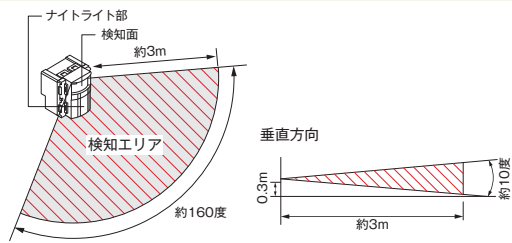

回路図

組み合わせ例

仕様

ナイトライト定格	100V AC / 0.7W
コンセント定格	15A / 125V AC
動作照度	約5ルクス以下
動作保持時間	約15秒

検知エリア

動作確認の仕方

- 電源を投入した場合、感熱センサの初期動作のため約40秒間不安定動作になります。その後検知できる正常状態になります。
- 初期状態終了後に検知エリア内に人が入りますと検知して点灯します。
- 照度5ルクス以上の明るさでは点灯しませんので、明るいところでテストする場合は、検知面を手で覆ってください。明るさセンサが設定照度以下となり、人体を検知して点灯しますので、動作確認が行なえます。