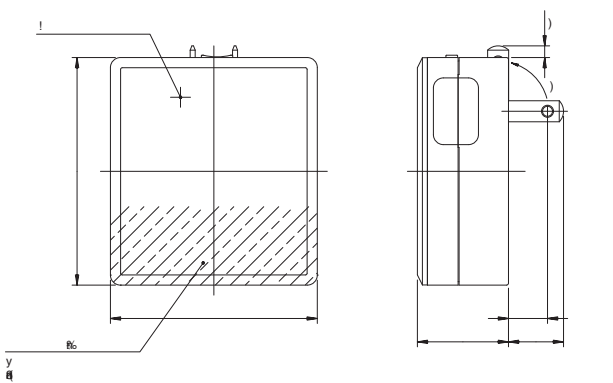

線

寸法図

専用埋込コンセント
NT-5UV
¥950

適合プレート
ラウンドタイプ
WJD-NT
¥240

適合プレート
WJD-NT3
¥480