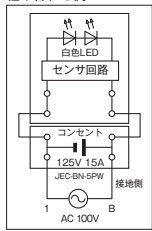

感熱センサ付ナイトライト 明るさセンサ付

※ J-Wide組み合わせ品は、若干納期がかかります。当社営業担当までお問い合わせください。

1連 コンセント付

WJ03675PW

ナイトライト：100V AC / 0.7W
 コンセント：15A / 125V AC

※ナイトライト本体：JEC-BN-NLHS PW
 コンセント本体：JEC-BN-5 PW

¥6,038

◇F◇ (熱線センサ付)

回路図

組み合わせ例

仕様

ナイトライト定格	100V AC / 0.7W
コンセント定格	15A / 125V AC
動作照度	約5ルクス以下
動作保持時間	約15秒

検知エリア

動作確認の仕方

- 電源を投入した場合、感熱センサの初期動作のため約40秒間不安定動作になります。その後検知できる正常状態になります。
- 初期状態終了後に検知エリア内に人が入りますと検知して点灯します。
- 照度5ルクス以上の明るさでは点灯しませんので、明るいところでテストする場合は、検知面を手で覆ってください。明るさセンサが設定照度以下となり、人体を検知して点灯しますので、動作確認が行なえます。