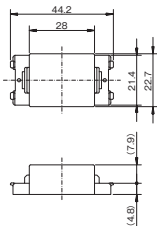

IT型 15A・20A共用
JEC-BN-IT PW

アースターミナル フラット型
JEC-BN-E PW

ブランクチップ
JEC-BN-0 PW

テレホンチップ 丸穴φ9用
JEC-BN-T PW

テレホンチップ 丸穴φ16用
JEC-BN-T16φ PW

テレホンチップφ9用
JEC-BN-TL PW

テレホンチップφ16用
JEC-BN-TH PW