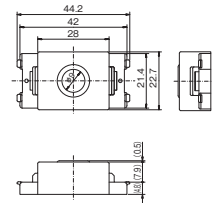

IT型 15A・20A共用
JEC-BN-IT PW

アースターミナル フラット型
JEC-BN-E PW

ブランクチップ
JEC-BN-0 PW

テレホンチップ 丸穴φ9用
JEC-BN-T PW

テレホンチップ 丸穴φ16用
JEC-BN-T16φ PW

テレホンチップφ9用
JEC-BN-TL PW

テレホンチップφ16用
JEC-BN-TH PW