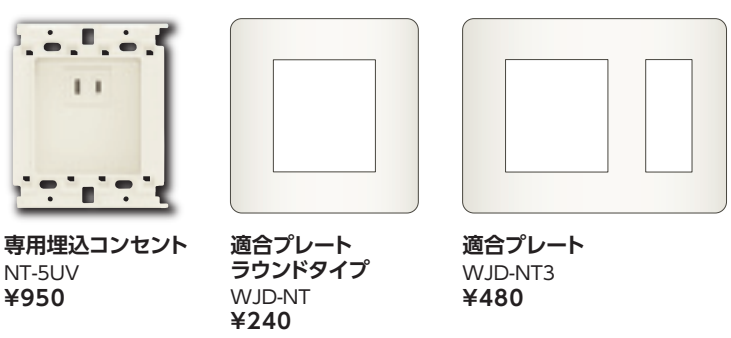

専用埋込コンセント
NT-5UV
¥950

適合プレート
ラウンドタイプ
WJD-NT
¥240

適合プレート
WJD-NT3
¥480