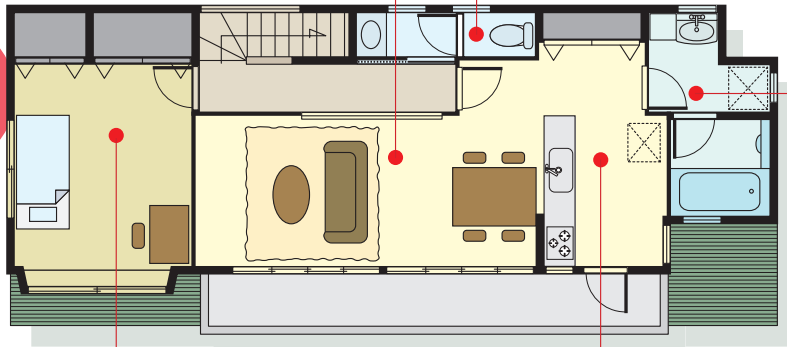

庭園灯や浄化槽用として、
また、屋外作業や装飾などの
電源としても。

219ページ掲載

和室

JAPANESE-STYLE ROOM

ライトベージュ色器具

和室の雰囲気にも馴染む
やさしい色合い。

122ページ掲載

リビング・ダイニング ・プライベートルーム

LIVING・DINING・PRIVATE ROOM

調光スイッチ

ライトコントロール
(明るさ調節)で心休まる
空間づくり。節電にも。

098ページ掲載

マルチメディア用 コンセント

インターネット・電話・
デジタル放送端末
の集合コンセント。

浴室

BATH ROOM

電子式タイマ スイッチ

設定時間で換気扇が
自動OFF。
消し忘れ防止に。

114ページ掲載

トイレ

TOILET

電子式 遅れスイッチ

設定時間で換気扇が
自動OFF。
消し忘れ防止に。

107ページ掲載

2F

寝室

BED ROOM

ナイトライト付 保安灯

停電などの緊急時に点灯。
懐中電灯にも。

130ページ掲載

キッチン

KITCHEN