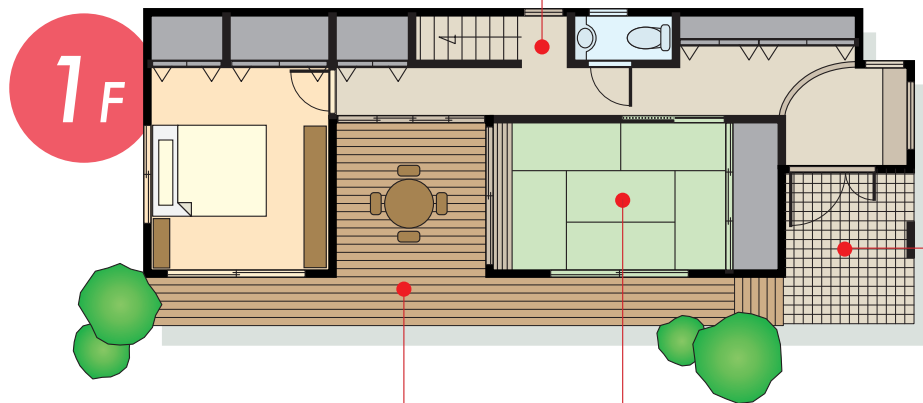

ENTRANCE

天井用感熱
センサスイッチ

人の動きと明るさで
自動ON/OFF。

102ページ掲載

floor plan

屋外

OUTDOOR

屋外用コンセント

庭園灯や浄化槽用として、
また、屋外作業や装飾などの
電源としても。

219ページ掲載

和室

JAPANESE-STYLE ROOM

ライトベージュ色器具

和室の雰囲気にも馴染む
やさしい色合い。

122ページ掲載

リビング・ダイニング ・プライベートルーム

LIVING・DINING・PRIVATE ROOM

調光スイッチ

ライトコントロール
(明るさ調節)で心休まる
空間づくり。節電にも。

098ページ掲載

マルチメディア用 コンセント

インターネット・電話・
デジタル放送端末
の集合コンセント。

浴室

BATH ROOM