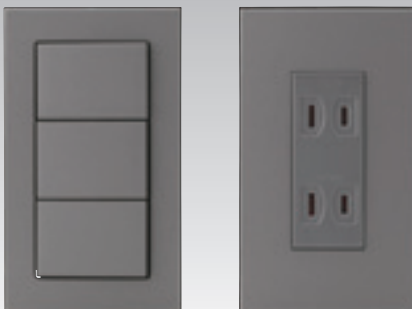

組み合わせ例

Metallic Black
・MBK (メタリックブラック)

Dark Brown Metallic
・DBM (ダークブラウンメタリック)

Silver
・SV (シルバー)

Metallic Gray
・MGY (メタリックグレー)

2022年5月発売予定

SG (ソリッドグレー) のコンセント類に色調を合わせました。

J-ワイドスリムスクエアメタリックの 取付枠・スイッチ本体・操作板類は J-ワイドスリムと共通です。下記掲載ページをご参照ください。

- | | | | |
|------------------------------|-------------|----------------|-------|
| ・取付枠・はさみ金具 | P.029 P.031 | ・保安灯本体 | P.075 |
| ・スイッチ本体 (WJ-1, WJ-2は使用できません) | P.034~ | ・感熱センサスイッチ | P.075 |
| ・スイッチ操作板 | P.077 | ・ライトコントロールスイッチ | P.075 |

コンセント・電話用モジュラージャック・TV端子などはプレートの色に合わせてお選びください。下記掲載ページをご参照ください。

- | | | | |
|---------------|-------------|---------------|-------------|
| ・PW (ピュアホワイト) | P.176~P.180 | ・SG (ソリッドグレー) | P.274~P.275 |
| | P.191~P.195 | ・SB (ソフトブラック) | P.274~P.275 |
| ・チョコレート | P.182~P.186 | | |