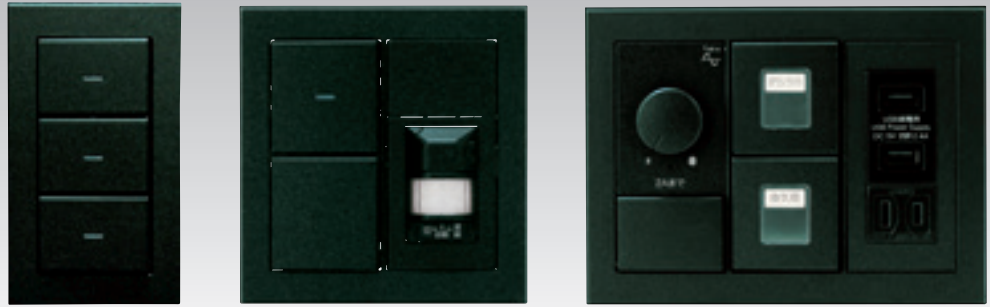

組み合わせ例

Metallic Black
・MBK (メタリックブラック)

Dark Brown Metallic
・DBM (ダークブラウンメタリック)

Silver
・SV (シルバー)

Metallic Gray
・MGY (メタリックグレー)

2022年5月発売予定

SG (ソリッドグレー) のコンセント類に色調を合わせました。

J-ワイドスリムスクエアメタリックの 取付枠・スイッチ本体・操作板類は J-ワイドスリムと共通です。下記掲載ページをご参照ください。

コンセント・電話用モジュラージャック・TV端子などはプレートの色に合わせてお選びください。下記掲載ページをご参照ください。

- | | | | |
|---------------|-------------|---------------|-------------|
| ・PW (ピュアホワイト) | P.176~P.180 | ・SG (ソリッドグレー) | P.274~P.275 |
| | P.191~P.195 | ・SB (ソフトブラック) | P.274~P.275 |
| ・チョコレート | P.182~P.186 | | |