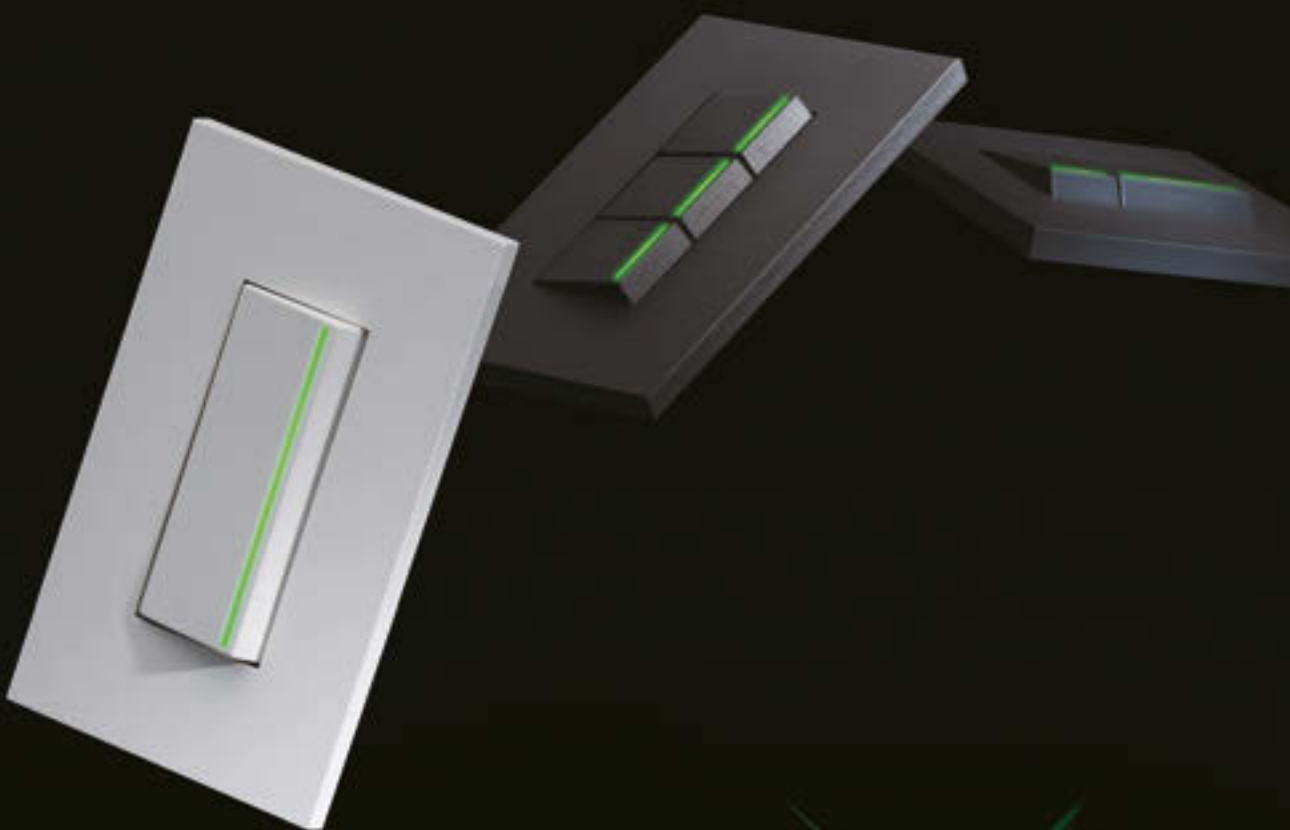

NK シリーズ 配線器具

5

新たな方向性

Das Neue Koordinatensystem.

2009年度
グッドデザイン賞
受賞商品

5

NKシリーズ配線器具

NK SERIE のカラーラインアップは、
以下のとおりになっております。

色名(略号)	マンセル参考値 (当社測定)	カラーサンプル
ピュアホワイト(PW)	5.6Y9.0/0.5	
ソリッドグレー(SG)	4.0PB4.3/0.2	
ソフトブラック(SB)	1.7P2.5/0.2	

表紙裏に掲載しております、カラー見本を参照ください。

NKシリーズスイッチセット・家具機器用コンセント/スイッチセットは
本カタログに掲載した組合せに限ります。
NKシリーズ(SG色)(SB色)のコンセント・モジュラジャック・TV端子はP.268 P.269からお選びください。
(PW色)はP.172~P.176, P.186~P.189のニューマイルドビー
配線器具からもお選びいただけます。