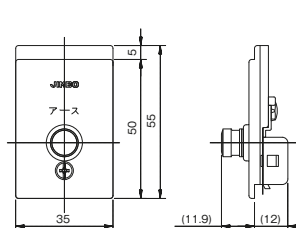

生産終了

ケースウェイ用 片切スイッチ
1325

ケースウェイ用ダブルコンセント
1328

ケースウェイ用 アースターミナル
1334

ケースウェイ用 コンセント付引掛ローゼット
1336

ケースウェイ用 アースターミナル付コンセント
1338

4
設備工事用配線器具

受注品納期区分
受注後20日~30日 受注後20日~30日で出荷します。
受注後30日~45日 受注後30日~45日で出荷します。
特 特別注文にて生産を承ります。