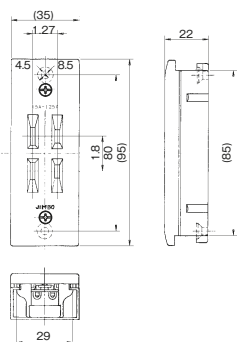

回路図

□ 単極双投 ON-OFF-ON の3段切換が可能

埋込スイッチ用プレート

ニューメタルプレート

1連用: 803A
2連用: 803A-2
3連用: 803A-3

1連用: ¥300
2連用: ¥600
3連用: ¥1,200

ステンレスプレート

1連用: 803S
2連用: 803S-2

クワイトスイッチ 両切 SF-115-2
20A クワイトスイッチ 片切 SF-120-1
両切 SF-120-2
3路 SF-120-3
4路 SF-115-3 SF-115-4
4路 SF-120-4

ニューメタルプレート 1連用
803A
ステンレスプレート 1連用
803S

防滴プレート 1連用
835K

防滴プレート 1連用
835K

設備工事用配線器具

4

ケースウェイ用はめ込式配線器具

<p>片切スイッチ</p> <p>1325(白)</p> <p>10A / 300V ¥1,150</p> 	<p>ダブルコンセント</p> <p>1328(白)</p> <p>15A / 125V ¥1,030</p> 	<p>アースターミナル</p> <p>1334(白)</p> <p>¥450</p> 
<p>コンセント付引掛ローゼット</p> <p>1336(白)</p> <p>6A / 125V ¥1,640</p> 	<p>アースターミナル付コンセント</p> <p>1338(白)</p> <p>15A / 125V ¥1,420</p> 	

生産終了

ケースウェイ用 片切スイッチ
1325

ケースウェイ用ダブルコンセント
1328

ケースウェイ用 アースターミナル
1334

ケースウェイ用 コンセント付引掛ローゼット
1336

ケースウェイ用 アースターミナル付コンセント
1338

4
設備工事用配線器具

受注品納期区分
受注後20日~30日 受注後20日~30日で出荷します。
受注後30日~45日 受注後30日~45日で出荷します。
特 特別注文にて生産を承ります。