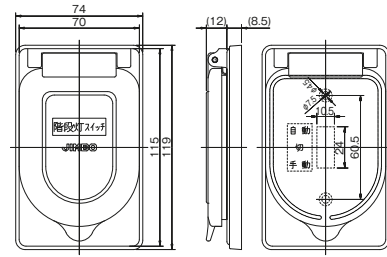

回路図

□ 単極双投 ON-OFF-ON の3段切換が可能

埋込スイッチ用プレート

ニューメタルプレート

1連用: 803A
2連用: 803A-2
3連用: 803A-3

1連用: ¥300
2連用: ¥600
3連用: ¥1,200

ステンレスプレート

1連用: 803S
2連用: 803S-2

クワイトスイッチ 両切 SF-115-2
20A クワイトスイッチ 片切 SF-120-1
両切 SF-120-2
3路 SF-120-3
4路 SF-115-3 SF-115-4
4路 SF-120-4

ニューメタルプレート 1連用
803A
ステンレスプレート 1連用
803S

防滴プレート 1連用
835K

防滴プレート 1連用
835K

設備工事用配線器具

4

ケースウェイ用はめ込式配線器具

<p>片切スイッチ</p> <p>1325(白)</p> <p>10A / 300V ¥1,150</p> 	<p>ダブルコンセント</p> <p>1328(白)</p> <p>15A / 125V ¥1,030</p> 	<p>アースターミナル</p> <p>1334(白)</p> <p>¥450</p> 
<p>コンセント付引掛ローゼット</p> <p>1336(白)</p> <p>6A / 125V ¥1,640</p> 	<p>アースターミナル付コンセント</p> <p>1338(白)</p> <p>15A / 125V ¥1,420</p> 	