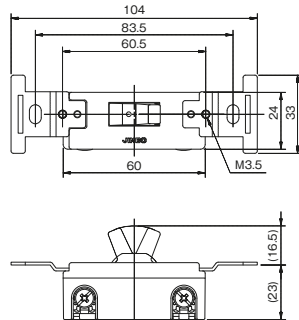

回路図

□ 単極双投 ON-OFF-ON の3段切換が可能

埋込スイッチ用プレート

ニューメタルプレート

1連用: 803A
2連用: 803A-2
3連用: 803A-3

1連用: ¥300
2連用: ¥600
3連用: ¥1,200

ステンレスプレート

1連用: 803S
2連用: 803S-2

クワイトスイッチ 両切 SF-115-2
20A クワイトスイッチ 片切 SF-120-1
両切 SF-120-2
3路 SF-120-3
4路 SF-115-3 SF-115-4
4路 SF-120-4

ニューメタルプレート 1連用
803A
ステンレスプレート 1連用
803S

防滴プレート 1連用
835K

防滴プレート 1連用
835K

設備工事用配線器具

4

ケースウェイ用はめ込式配線器具

<p>片切スイッチ</p> <p>1325(白)</p> <p>10A / 300V ¥1,150</p> 	<p>ダブルコンセント</p> <p>1328(白)</p> <p>15A / 125V ¥1,030</p> 	<p>アースターミナル</p> <p>1334(白)</p> <p>¥450</p> 
<p>コンセント付引掛ローゼット</p> <p>1336(白)</p> <p>6A / 125V ¥1,640</p> 	<p>アースターミナル付コンセント</p> <p>1338(白)</p> <p>15A / 125V ¥1,420</p> 	