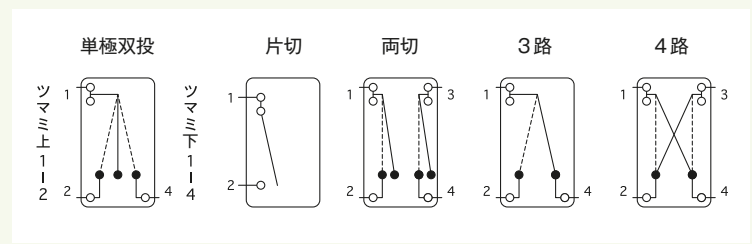

埋込クワイトスイッチ

15A単極双投 SF-115-0

15A / 300V
¥1,410

15A片切 SF-115-1

15A / 300V
¥720

20A片切 SF-120-1

20A / 300V
¥870

埋込クワイトスイッチ

仕様

定格	型番	品名	標準価格
15A / 300V	SF-115-0	クワイトスイッチ 単極双投	¥1,410
	SF-115-1	クワイトスイッチ 片切	¥720
	SF-115-2	クワイトスイッチ 両切	¥1,490
	SF-115-3	クワイトスイッチ 3路	¥900
	SF-115-4	クワイトスイッチ 4路	¥2,180
20A / 300V	SF-120-1	クワイトスイッチ 片切	¥870
	SF-120-2	クワイトスイッチ 両切	¥2,300
	SF-120-3	クワイトスイッチ 3路	¥1,460
	SF-120-4	クワイトスイッチ 4路	¥2,800

回路図

□ 単極双投 ON-OFF-ON の3段切換が可能

埋込スイッチ用プレート

ニューメタルプレート

1連用: 803A
2連用: 803A-2
3連用: 803A-3

1連用: ¥300
2連用: ¥600
3連用: ¥1,200

ステンレスプレート

1連用: 803S
2連用: 803S-2