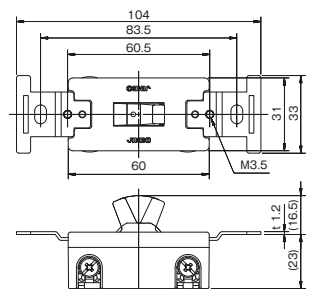

クワイトスイッチ 両切 SF-115-2
20A クワイトスイッチ 片切 SF-120-1
両切 SF-120-2
3路 SF-120-3
4路 SF-115-3 SF-115-4
4路 SF-120-4