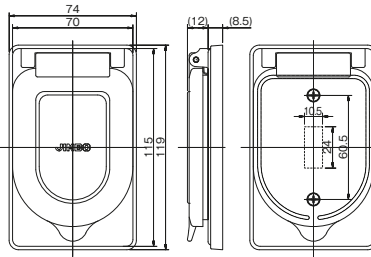

回路図

□ 単極双投 ON-OFF-ON の3段切換が可能

埋込スイッチ用プレート

ニューメタルプレート

1連用: 803A
2連用: 803A-2
3連用: 803A-3

1連用: ¥300
2連用: ¥600
3連用: ¥1,200

ステンレスプレート

1連用: 803S
2連用: 803S-2

1連用: ¥300
2連用: ¥600

防滴プレート

835K
835K (SF-115-0用)

835K: ¥2,670
835K: ¥2,890

※写真は835K

自動切手動
表示シール付

クワイトスイッチ 単極双投
SF-115-0

クワイトスイッチ 片切
SF-115-1

クワイトスイッチ 両切 SF-115-2
20A クワイトスイッチ 片切 SF-120-1
両切 SF-120-2
3路 SF-120-3
4路 SF-115-3 SF-115-4
4路 SF-120-4

ニューメタルプレート 1連用
803A
ステンレスプレート 1連用
803S

防滴プレート 1連用
835K

防滴プレート 1連用
835K

設備工事用配線器具

4

ケースウェイ用はめ込式配線器具

<p>片切スイッチ</p> <p>1325(白)</p> <p>10A / 300V ¥1,150</p> 	<p>ダブルコンセント</p> <p>1328(白)</p> <p>15A / 125V ¥1,030</p> 	<p>アースターミナル</p> <p>1334(白)</p> <p>¥450</p> 
<p>コンセント付引掛ローゼット</p> <p>1336(白)</p> <p>6A / 125V ¥1,640</p> 	<p>アースターミナル付コンセント</p> <p>1338(白)</p> <p>15A / 125V ¥1,420</p> 	