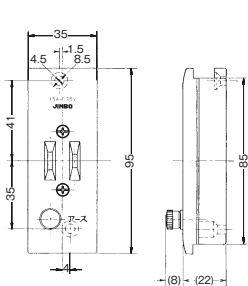

回路図

□ 単極双投 ON-OFF-ON の3段切換が可能

埋込スイッチ用プレート

ニューメタルプレート

1連用: 803A
2連用: 803A-2
3連用: 803A-3

1連用: ¥300
2連用: ¥600
3連用: ¥1,200

ステンレスプレート

1連用: 803S
2連用: 803S-2

クワイトスイッチ 両切 SF-115-2
20A クワイトスイッチ 片切 SF-120-1
両切 SF-120-2
3路 SF-120-3
4路 SF-115-3 SF-115-4
4路 SF-120-4

ニューメタルプレート 1連用
803A
ステンレスプレート 1連用
803S

防滴プレート 1連用
835K

防滴プレート 1連用
835K

設備工事用配線器具

4

ケースウェイ用はめ込式配線器具

<p>片切スイッチ</p> <p>1325(白)</p> <p>10A / 300V ¥1,150</p> 	<p>ダブルコンセント</p> <p>1328(白)</p> <p>15A / 125V ¥1,030</p> 	<p>アースターミナル</p> <p>1334(白)</p> <p>¥450</p> 
<p>コンセント付引掛ローゼット</p> <p>1336(白)</p> <p>6A / 125V ¥1,640</p> 	<p>アースターミナル付コンセント</p> <p>1338(白)</p> <p>15A / 125V ¥1,420</p> 	

生産終了

ケースウェイ用 片切スイッチ
1325

ケースウェイ用ダブルコンセント
1328

ケースウェイ用 アースターミナル
1334

ケースウェイ用 コンセント付引掛ローゼット
1336

ケースウェイ用 アースターミナル付コンセント
1338

4
設備工事用配線器具

受注品納期区分
受注後20日~30日 受注後20日~30日で出荷します。
受注後30日~45日 受注後30日~45日で出荷します。
特 特別注文にて生産を承ります。