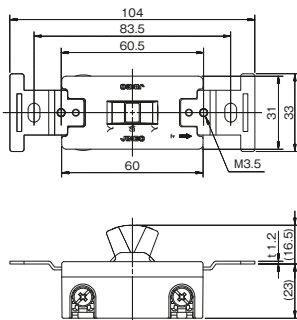

クワイトスイッチ 単極双投
SF-115-0