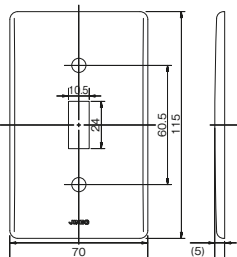

回路図

□ 単極双投 ON-OFF-ON の3段切換が可能

埋込スイッチ用プレート

ニューメタルプレート

1連用: 803A
2連用: 803A-2
3連用: 803A-3

1連用: ¥300
2連用: ¥600
3連用: ¥1,200

ステンレスプレート

1連用: 803S
2連用: 803S-2

クワイトスイッチ 両切 SF-115-2
20A クワイトスイッチ 片切 SF-120-1
両切 SF-120-2
3路 SF-120-3
4路 SF-115-3 SF-115-4
4路 SF-120-4

ニューメタルプレート 1連用
803A
ステンレスプレート 1連用
803S

防滴プレート 1連用
835K

防滴プレート 1連用
835K

設備工事用配線器具

4

ケースウェイ用はめ込式配線器具

<p>片切スイッチ</p> <p>1325(白)</p> <p>10A / 300V ¥1,150</p> 	<p>ダブルコンセント</p> <p>1328(白)</p> <p>15A / 125V ¥1,030</p> 	<p>アースターミナル</p> <p>1334(白)</p> <p>¥450</p> 
<p>コンセント付引掛ローゼット</p> <p>1336(白)</p> <p>6A / 125V ¥1,640</p> 	<p>アースターミナル付コンセント</p> <p>1338(白)</p> <p>15A / 125V ¥1,420</p> 	