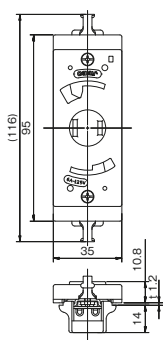

クワイトスイッチ 両切 SF-115-2
20A クワイトスイッチ 片切 SF-120-1
両切 SF-120-2
3路 SF-120-3
4路 SF-115-3 SF-115-4
4路 SF-120-4

ニューメタルプレート 1連用
803A
ステンレスプレート 1連用
803S

防滴プレート 1連用
835K

防滴プレート 1連用
835K

設備工事用配線器具

4

ケースウェイ用はめ込式配線器具

<p>片切スイッチ</p> <p>1325(白)</p> <p>10A / 300V ¥1,150</p> 	<p>ダブルコンセント</p> <p>1328(白)</p> <p>15A / 125V ¥1,030</p> 	<p>アースターミナル</p> <p>1334(白)</p> <p>¥450</p> 
<p>コンセント付引掛ローゼット</p> <p>1336(白)</p> <p>6A / 125V ¥1,640</p> 	<p>アースターミナル付コンセント</p> <p>1338(白)</p> <p>15A / 125V ¥1,420</p> 	

生産終了

ケースウェイ用 片切スイッチ
1325

ケースウェイ用ダブルコンセント
1328

ケースウェイ用 アースターミナル
1334

ケースウェイ用 コンセント付引掛ローゼット
1336

ケースウェイ用 アースターミナル付コンセント
1338

4
設備工事用配線器具

受注品納期区分
受注後20日~30日 受注後20日~30日で出荷します。
受注後30日~45日 受注後30日~45日で出荷します。
特 特別注文にて生産を承ります。