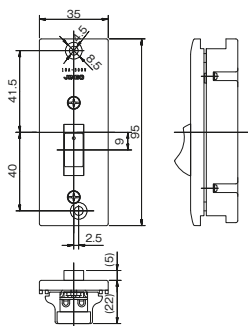

ケースウェイ用はめ込式配線器具

片切スイッチ 1325(白) 10A / 300V ¥1,150	ダブルコンセント 1328(白) 15A / 125V ¥1,030	アースターミナル 1334(白) ¥450
コンセント付引掛ローゼット 1336(白) 6A / 125V ¥1,640	アースターミナル付コンセント 1338(白) 15A / 125V ¥1,420	

生産終了

ケースウェイ用 片切スイッチ
1325