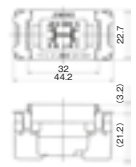

受注品納期区分 受注後20日~30日で出荷します。 受注後30日~45日で出荷します。 特別注文にて生産を承ります。

カセットタイプ 製品に関する注意事項です。 特筆すべき注意・警告を示しています。

詳細につきましては、最寄りの当社営業所にご確認ください。