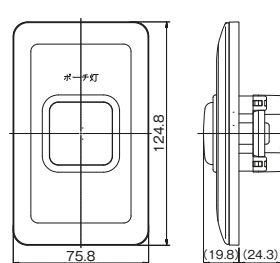

ジョインター

<p>単極4端子 JEC-BN-S</p> <p>20A / 300V ¥210</p> 	<p>2極2端子 JEC-BN-D</p> <p>20A / 300V ¥210</p> 
--	--

非常用押ボタンスイッチ 両切
JEC-B-119K PW
非常用押ボタンスイッチ 両切・低電流用
JEC-B-119K-P

非常用押ボタンスイッチ 両切
JEC-B-119 PW

防雨形 押ボタンスイッチ 片切・3路両用
BW-PS-3LW-1
BW-PS-3LW-2