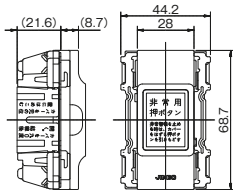

埋込コンセント

シングル JEC-BN-5-R 2P 15A / 125V ¥160 ⓔ	ダブル JEC-BN-55-R 2P 15A / 125V ¥280 ⓔ2	シングル JEC-B-5G-R 2PE 15A / 125V ¥270 ⓔE	ダブル JEC-BN-55G-R 2PE 15A / 125V ¥460 ⓔ2E

抜止接地コンセント アースターミナル付接地コンセント

ダブル JEC-BN-99G-R 2PE 15A / 125V ¥720 ⓔ2ELK	シングル JEC-BN-5GE-R 2PE 15A / 125V ¥1,090 ⓔEET	ダブル JEC-BN-55GE-R 2PE 15A / 125V ¥1,330 ⓔ2EET	扉付ダブル JEC-BN-55GEF-R 2PE 15A / 125V ¥1,200 ⓔ2SEET

接地コンセント アースターミナル付接地コンセント

ダブル JEC-BN-55GK-R 2PE 15A / 125V ¥420 ⓔ2E	シングル JEC-BN-5GEK-R 2PE 15A / 125V ¥1,050 ⓔEET	ダブル JEC-BN-55GEK-R 2PE 15A / 125V ¥1,300 ⓔ2EET	扉付ダブル JEC-BN-55GEFK-R 2PE 15A / 125V ¥1,150 ⓔ2SEET

ブランクチップ テレホンチップ

ブランクチップ JEC-BN-0 PW ¥50	丸穴φ9用 JEC-BN-T PW ¥50	丸穴φ16用 JEC-BN-T16φ PW ¥50	φ9用 JEC-BN-TL PW ¥50	φ16用 JEC-BN-TH PW ¥50

ジョインター

単極4端子 JEC-BN-S 20A / 300V ¥210	2極2端子 JEC-BN-D 20A / 300V ¥210

非常用押ボタンスイッチ 両切
JEC-B-119K PW
非常用押ボタンスイッチ 両切・低電流用
JEC-B-119K-P