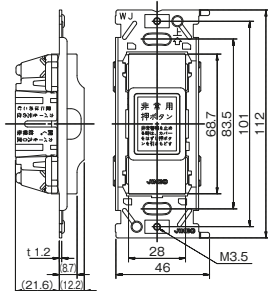

非常用押ボタンスイッチ 両切
JEC-B-119 PW