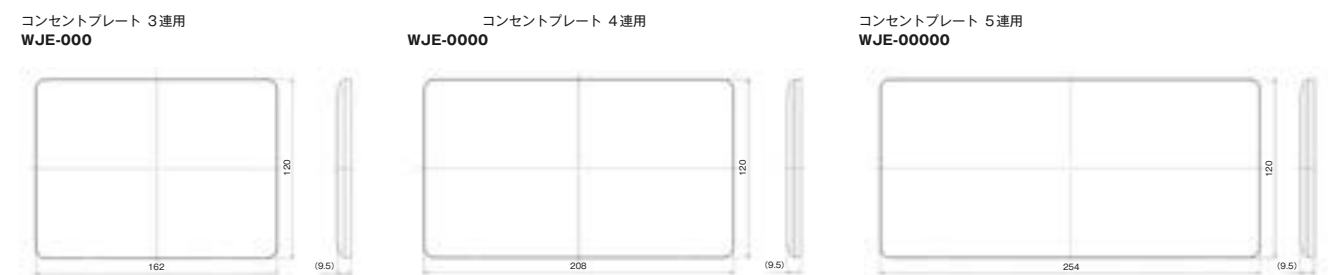

2

J·WIDEシリーズ配線器具

受注品納期区分 **準受** 受注後20日~30日
受 受注後30日~45日
特 特別注文にて生産を承ります。

カ カセットタイプ **注** 製品に関する注意事項です。 **attention!!** 特筆すべき注意・警告を示しています。

詳細につきましては、最寄りの当社営業所にご確認ください。 JIMBO | 133

blankプレート 取付枠付 (WJEシリーズ)

1 連用	WJ90001PW	2 連用	WJ99001PW	3 連用	WJ99901PW
¥180		¥360		¥660	
プレート: WJE-0 取付枠: WJK-1		プレート: WJE-00 取付枠: WJK-2		プレート: WJE-000 取付枠: WJK-3	