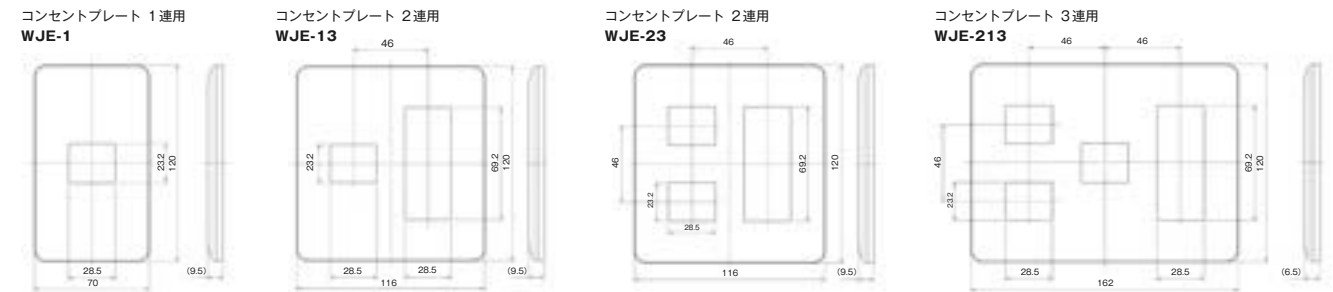

2

J·WIDEシリーズ配線器具

受注品納期区分 **準受** 受注後20日~30日
受 受注後30日~45日
特 特別注文にて生産を承ります。

カ カセットタイプ **注** 製品に関する注意事項です。 **attention!!** 特筆すべき注意・警告を示しています。

詳細につきましては、最寄りの当社営業所にご確認ください。 JIMBO | 133

blankプレート 取付枠付 (WJEシリーズ)

1 連用	WJ90001PW	2 連用	WJ99001PW	3 連用	WJ99901PW
¥180		¥360		¥660	
プレート: WJE-0 取付枠: WJK-1		プレート: WJE-00 取付枠: WJK-2		プレート: WJE-000 取付枠: WJK-3	