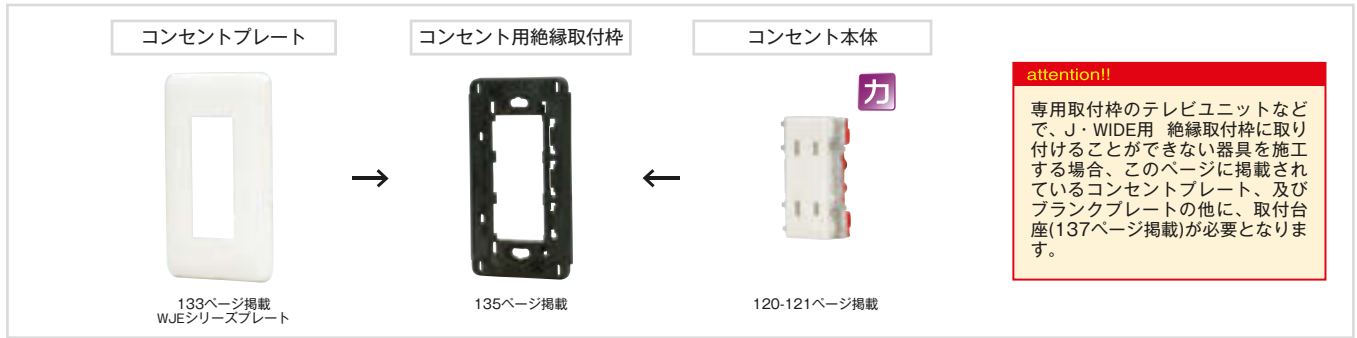

コンセントプレート(WJEシリーズ) 組み合わせ方法

詳細はP.119

専用の絶縁取付枠又は、
取付台座が必要です。

受 3連用(WJE-000)・4連用(WJE-0000)・5連用(WJE-00000)
につきましては、用途に応じて穴開け加工いたします。

1連用 WJE-1 ¥120	1連用 WJE-2 ¥120	1連用 WJE-3 ¥120	1連用 WJE-L ¥120	1連用 WJE-0 ¥120 ※取付枠WJK-1別売	2連用 WJE-11 ¥240
2連用 WJE-22 ¥240	2連用 WJE-12 ¥240	2連用 WJE-21 ¥240	2連用 WJE-13 ¥240	2連用 WJE-31 ¥240	2連用 WJE-23 ¥240
2連用 WJE-32 ¥240	2連用 WJE-33 ¥240	2連用 WJE-00 ¥240 ※取付枠WJK-2別売	3連用 WJE-111 ¥480	3連用 WJE-113 ¥480	3連用 WJE-311 ¥480
3連用 WJE-123 ¥480	3連用 WJE-321 ¥480	3連用 WJE-223 ¥480	3連用 WJE-322 ¥480	3連用 WJE-213 ¥480	3連用 WJE-312 ¥480
3連用 WJE-133 ¥480	3連用 WJE-331 ¥480	3連用 WJE-233 ¥480	3連用 WJE-332 ¥480	3連用 WJE-313 ¥480	3連用 WJE-323 ¥480
3連用 WJE-333 ¥480	3連用 WJE-SNL3 ¥480	3連用 WJE-000 ¥480 ※取付枠WJK-3別売	4連用 WJE-0000 ¥740 ※取付枠WJK-4別売	5連用 WJE-00000 ¥1,090 ※取付台座WJB-5とBS-C(5枚)が必要	

2

J·WIDEシリーズ配線器具

受注品納期区分 **準受** 受注後20日~30日
受 受注後30日~45日
特 特別注文にて生産を承ります。

カ カセットタイプ **注** 製品に関する注意事項です。 **attention!!** 特筆すべき注意・警告を示しています。

詳細につきましては、最寄りの当社営業所にご確認ください。 JIMBO | 133