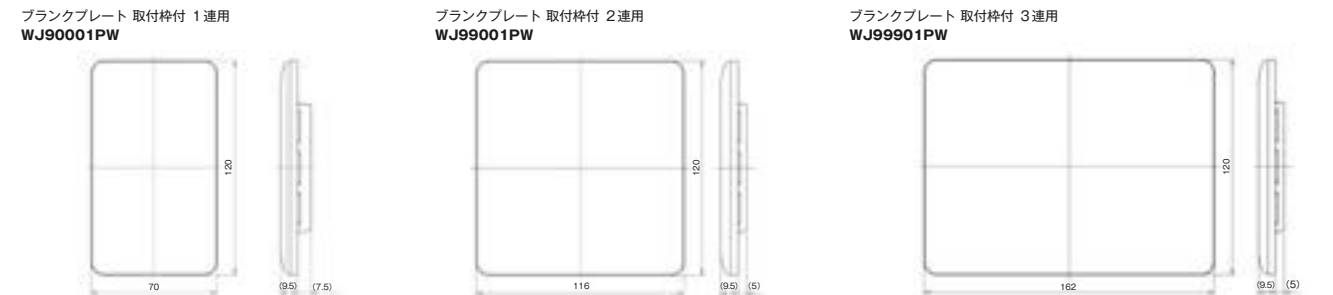

2

J·WIDEシリーズ配線器具

受注品納期区分 **準受** 受注後20日~30日
受 受注後30日~45日
特 特別注文にて生産を承ります。

カ カセットタイプ **注** 製品に関する注意事項です。 **attention!!** 特筆すべき注意・警告を示しています。

詳細につきましては、最寄りの当社営業所にご確認ください。 JIMBO | 133

blankプレート 取付枠付 (WJEシリーズ)

1 連用	WJ90001PW	2 連用	WJ99001PW	3 連用	WJ99901PW
¥180		¥360		¥660	
プレート: WJE-0 取付枠: WJK-1		プレート: WJE-00 取付枠: WJK-2		プレート: WJE-000 取付枠: WJK-3	