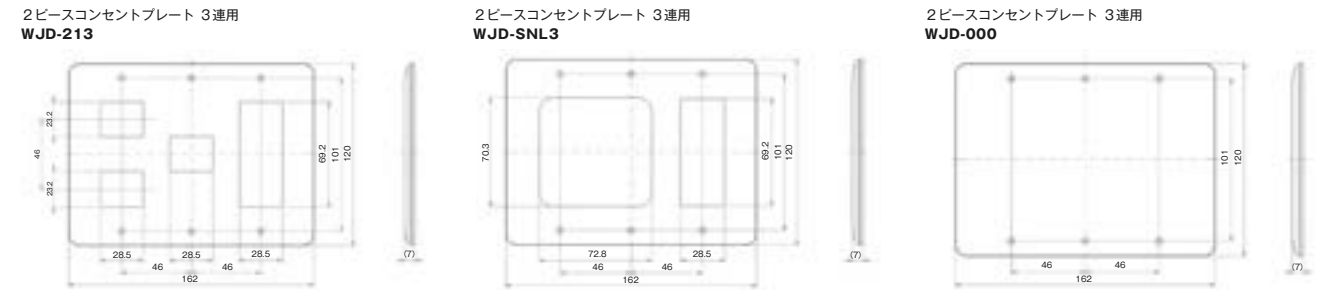

2

J·WIDEシリーズ配線器具

受注品納期区分 **準受** 受注後20日~30日
受 受注後30日~45日
特 特別注文にて生産を承ります。

カ カセットタイプ **注** 製品に関する注意事項です。 **attention!!** 特筆すべき注意・警告を示しています。

詳細につきましては、最寄りの当社営業所にご確認ください。 JIMBO | 133

blankプレート 取付枠付 (WJEシリーズ)

1 連用	WJ90001PW	2 連用	WJ99001PW	3 連用	WJ99901PW
¥180		¥360		¥660	
プレート: WJE-0 取付枠: WJK-1		プレート: WJE-00 取付枠: WJK-2		プレート: WJE-000 取付枠: WJK-3	