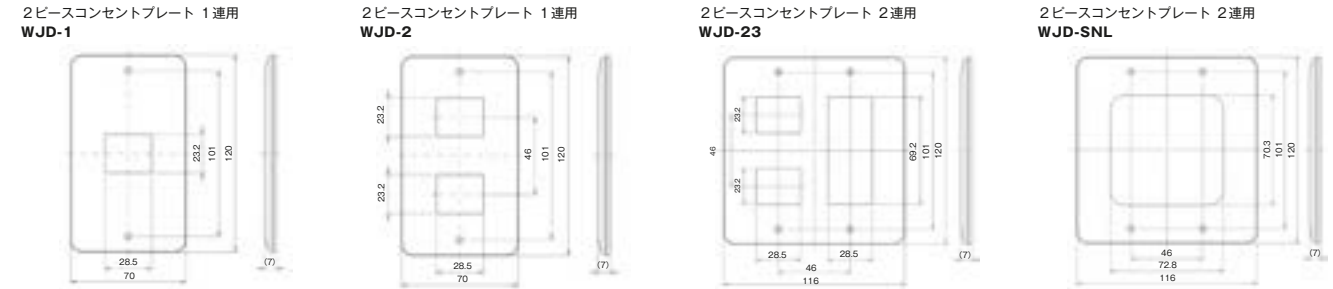

2

J·WIDEシリーズ配線器具

受注品納期区分 **準受** 受注後20日~30日
受 受注後30日~45日
特 特別注文にて生産を承ります。

カ カセットタイプ **注** 製品に関する注意事項です。 **attention!!** 特筆すべき注意・警告を示しています。

詳細につきましては、最寄りの当社営業所にご確認ください。 JIMBO | 133

blankプレート 取付枠付 (WJEシリーズ)

1 連用	WJ90001PW	2 連用	WJ99001PW	3 連用	WJ99901PW
¥180		¥360		¥660	
プレート: WJE-0 取付枠: WJK-1		プレート: WJE-00 取付枠: WJK-2		プレート: WJE-000 取付枠: WJK-3	