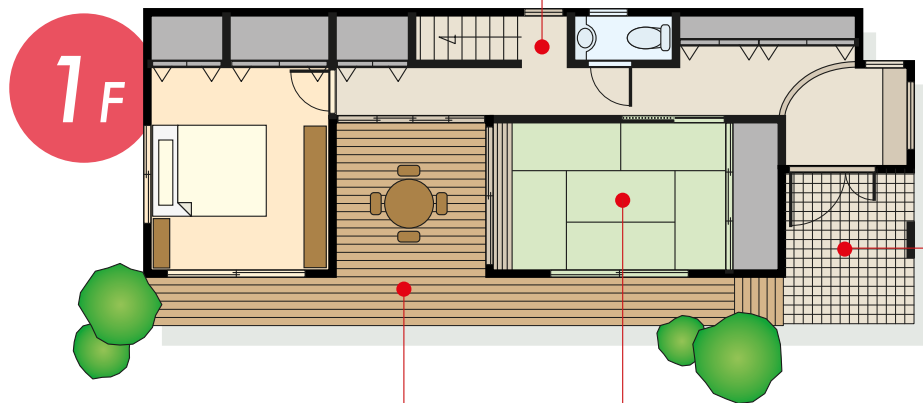

玄関

ENTRANCE

天井用感熱 センサスイッチ

人の動きと明るさで
自動ON/OFF。

098ページ掲載

floor plan

屋外

OUTDOOR

屋外用コンセント

庭園灯や浄化槽用として、
また、屋外作業や装飾などの
電源としても。

214ページ掲載

和室

JAPANESE-STYLE ROOM

ライトベージュ色器具

和室の雰囲気にも馴染む
やさしい色合い。

118ページ掲載

リビング・ダイニング ・プライベートルーム

LIVING・DINING・PRIVATE ROOM

調光スイッチ

ライトコントロール
(明るさ調節)で心休まる
空間づくり。節電にも。

094ページ掲載

マルチメディア用 コンセント

インターネット・電話・
デジタル放送端末
の集合コンセント。

浴室