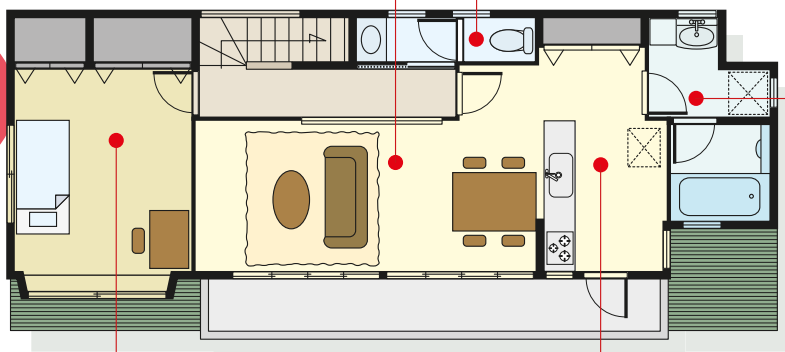

電子式 遅れスイッチ

設定時間で換気扇が
自動OFF。
消し忘れ防止に。

103ページ掲載

2F

寝室

BED ROOM