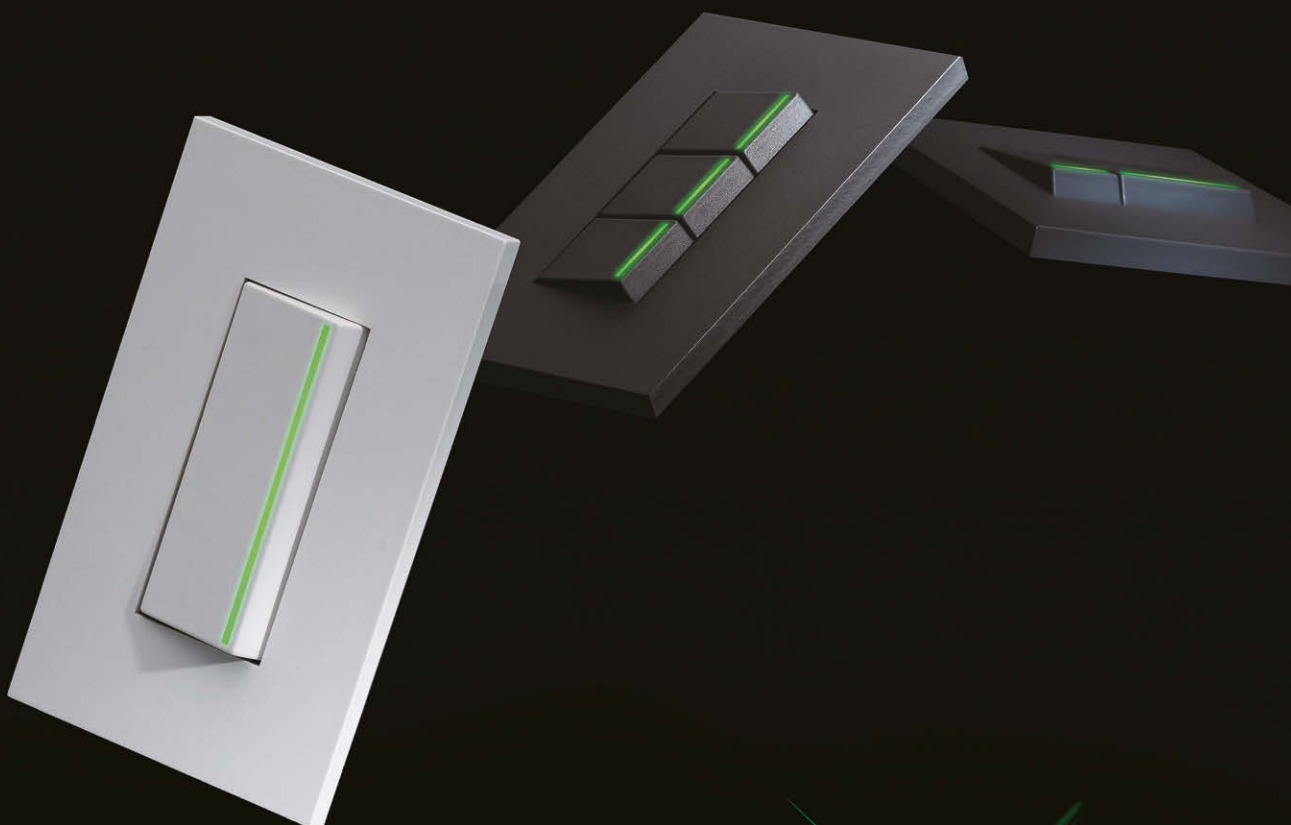

NK シリーズ 配線器具

5

新たな方向性

Das Neue Koordinatensystem.

2009年度
グッドデザイン賞
受賞商品

5

NKシリーズ配線器具

NK SERIE のカラーラインアップは、
以下のとおりになっております。

色名(略号)	マンセル参考値 (当社測定)	カラーサンプル
ピュアホワイト(PW)	5.6Y9.0/0.5	
ソリッドグレー(SG)	4.0PB4.3/0.2	
ソフトブラック(SB)	1.7P2.5/0.2	

表紙裏に掲載しております、カラー見本を参照ください。

NKシリーズスイッチセット・家具機器用コンセント/スイッチセットは
本カタログに掲載した組合せに限ります。
NKシリーズ(SG色)(SB色)のコンセント・モジュラジャック・TV端子はP.268 P.269からお選びください。
(PW色)はP.172~P.176、P.186~P.189のニューマイルドビー
配線器具からお選びいただけます。