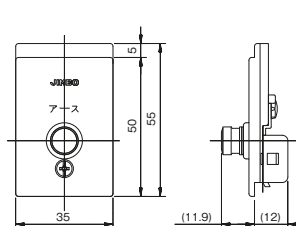

生産終了

ケースウェイ用 片切スイッチ
1325

ケースウェイ用ダブルコンセント
1328

ケースウェイ用 アースターミナル
1334

ケースウェイ用 コンセント付引掛ローゼット
1336

ケースウェイ用 アースターミナル付コンセント
1338

4
設備工事用配線器具

受注品納期区分 受注後20日~30日で出荷します。 受注後30日~45日で出荷します。 特別注文にて生産を承ります。