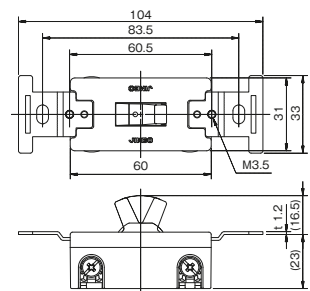

回路図

□ 単極双投 ON-OFF-ON の3段切換が可能

埋込スイッチ用プレート

ニューメタルプレート

1連用: 803A
2連用: 803A-2
3連用: 803A-3

1連用: ¥300
2連用: ¥600
3連用: ¥1,200

ステンレスプレート

1連用: 803S
2連用: 803S-2

クワイトスイッチ 両切 SF-115-2
20A クワイトスイッチ 片切 SF-120-1
両切 SF-120-2
3路 SF-120-3
4路 SF-115-3 SF-115-4 SF-120-4

ニューメタルプレート 1連用
803A
ステンレスプレート 1連用
803S

防滴プレート 1連用
835K

防滴プレート 1連用
835K

設備工事用配線器具

ケースウェイ用はめ込式配線器具

<p>片切スイッチ</p> <p>1325(白)</p> <p>10A / 300V ¥1,150</p> 	<p>ダブルコンセント</p> <p>1328(白)</p> <p>15A / 125V ¥1,030</p> 	<p>アースターミナル</p> <p>1334(白)</p> <p>¥450</p> 
<p>コンセント付引掛ローゼット</p> <p>1336(白)</p> <p>6A / 125V ¥1,640</p> 	<p>アースターミナル付コンセント</p> <p>1338(白)</p> <p>15A / 125V ¥1,420</p> 	