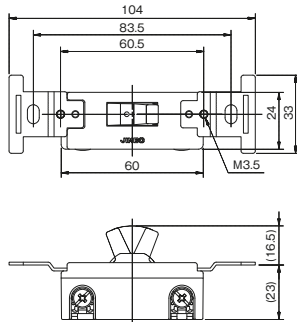

回路図

□ 単極双投 ON-OFF-ON の3段切換が可能

埋込スイッチ用プレート

ニューメタルプレート

1連用: 803A
2連用: 803A-2
3連用: 803A-3

1連用: ¥300
2連用: ¥600
3連用: ¥1,200

ステンレスプレート

1連用: 803S
2連用: 803S-2

クワイトスイッチ 両切 SF-115-2
20A クワイトスイッチ 片切 SF-120-1
両切 SF-120-2
3路 SF-120-3
4路 SF-115-3 SF-115-4 SF-120-4

ニューメタルプレート 1連用
803A
ステンレスプレート 1連用
803S

防滴プレート 1連用
835K

防滴プレート 1連用
835K

設備工事用配線器具

ケースウェイ用はめ込式配線器具

<p>片切スイッチ</p> <p>1325(白)</p> <p>10A / 300V ¥1,150</p> 	<p>ダブルコンセント</p> <p>1328(白)</p> <p>15A / 125V ¥1,030</p> 	<p>アースターミナル</p> <p>1334(白)</p> <p>¥450</p> 
<p>コンセント付引掛ローゼット</p> <p>1336(白)</p> <p>6A / 125V ¥1,640</p> 	<p>アースターミナル付コンセント</p> <p>1338(白)</p> <p>15A / 125V ¥1,420</p> 	