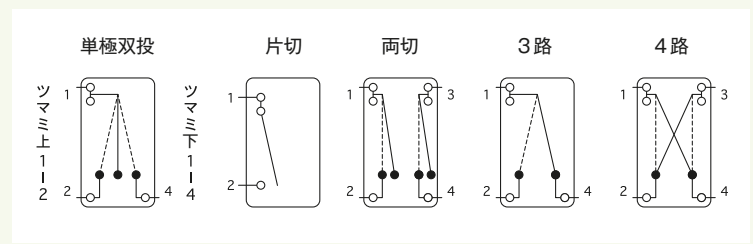

SF-120-1

20A / 300V
¥870

埋込クワイトスイッチ

仕様

定格	型番	品名	標準価格
15A / 300V	SF-115-0	クワイトスイッチ 単極双投	¥1,410
	SF-115-1	クワイトスイッチ 片切	¥720
	SF-115-2	クワイトスイッチ 両切	¥1,490
	SF-115-3	クワイトスイッチ 3路	¥900
	SF-115-4	クワイトスイッチ 4路	¥2,180
20A / 300V	SF-120-1	クワイトスイッチ 片切	¥870
	SF-120-2	クワイトスイッチ 両切	¥2,300
	SF-120-3	クワイトスイッチ 3路	¥1,460
	SF-120-4	クワイトスイッチ 4路	¥2,800

回路図

□ 単極双投 ON-OFF-ON の3段切換が可能

埋込スイッチ用プレート

ニューメタルプレート

1連用: 803A
2連用: 803A-2
3連用: 803A-3

1連用: ¥300
2連用: ¥600
3連用: ¥1,200

ステンレスプレート

1連用: 803S
2連用: 803S-2