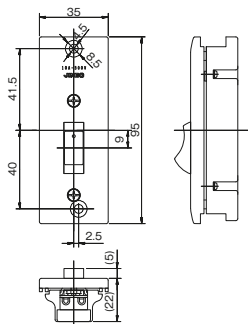

ケースウェイ用はめ込式配線器具

片切スイッチ 1325(白) 10A / 300V ¥1,150	ダブルコンセント 1328(白) 15A / 125V ¥1,030	アースターミナル 1334(白) ¥450
コンセント付引掛ローゼット 1336(白) 6A / 125V ¥1,640	アースターミナル付コンセント 1338(白) 15A / 125V ¥1,420	

生産終了

ケースウェイ用 片切スイッチ
1325