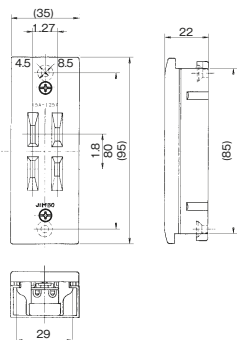

ケースウェイ用ダブルコンセント
1328