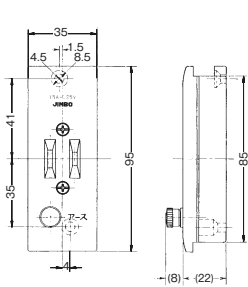

回路図

□ 単極双投 ON-OFF-ON の3段切換が可能

埋込スイッチ用プレート

ニューメタルプレート

1連用: 803A
2連用: 803A-2
3連用: 803A-3

1連用: ¥300
2連用: ¥600
3連用: ¥1,200

ステンレスプレート

1連用: 803S
2連用: 803S-2

生産終了

ケースウェイ用 片切スイッチ
1325

ケースウェイ用ダブルコンセント
1328

ケースウェイ用 アースターミナル
1334

ケースウェイ用 コンセント付引掛ローゼット
1336

ケースウェイ用 アースターミナル付コンセント
1338

4
設備工事用配線器具

受注品納期区分 受注後20日~30日で出荷します。 受注後30日~45日で出荷します。 特別注文にて生産を承ります。