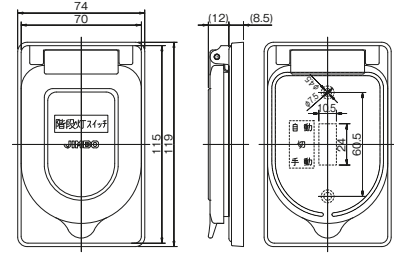

回路図

□ 単極双投 ON-OFF-ON の3段切換が可能

埋込スイッチ用プレート

ニューメタルプレート

1連用: 803A
2連用: 803A-2
3連用: 803A-3

1連用: ¥300
2連用: ¥600
3連用: ¥1,200

ステンレスプレート

1連用: 803S
2連用: 803S-2

クワイトスイッチ 両切 SF-115-2
20A クワイトスイッチ 片切 SF-120-1
両切 SF-120-2
3路 SF-120-3
4路 SF-115-3 SF-115-4 SF-120-4

ニューメタルプレート 1連用
803A
ステンレスプレート 1連用
803S

防滴プレート 1連用
835K

防滴プレート 1連用
835K

設備工事用配線器具

ケースウェイ用はめ込式配線器具

<p>片切スイッチ</p> <p>1325(白)</p> <p>10A / 300V ¥1,150</p> 	<p>ダブルコンセント</p> <p>1328(白)</p> <p>15A / 125V ¥1,030</p> 	<p>アースターミナル</p> <p>1334(白)</p> <p>¥450</p> 
<p>コンセント付引掛ローゼット</p> <p>1336(白)</p> <p>6A / 125V ¥1,640</p> 	<p>アースターミナル付コンセント</p> <p>1338(白)</p> <p>15A / 125V ¥1,420</p> 	