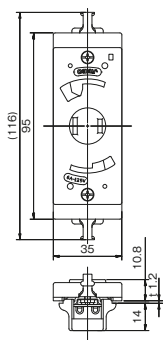

クワイトスイッチ 両切 SF-115-2
20A クワイトスイッチ 片切 SF-120-1
両切 SF-120-2
3路 SF-120-3
4路 SF-115-3 SF-115-4 SF-120-4

ニューメタルプレート 1連用
803A
ステンレスプレート 1連用
803S

防滴プレート 1連用
835K

防滴プレート 1連用
835K

設備工事用配線器具

ケースウェイ用はめ込式配線器具

<p>片切スイッチ</p> <p>1325(白)</p> <p>10A / 300V ¥1,150</p> 	<p>ダブルコンセント</p> <p>1328(白)</p> <p>15A / 125V ¥1,030</p> 	<p>アースターミナル</p> <p>1334(白)</p> <p>¥450</p> 
<p>コンセント付引掛ローゼット</p> <p>1336(白)</p> <p>6A / 125V ¥1,640</p> 	<p>アースターミナル付コンセント</p> <p>1338(白)</p> <p>15A / 125V ¥1,420</p> 	

生産終了

ケースウェイ用 片切スイッチ
1325

ケースウェイ用ダブルコンセント
1328

ケースウェイ用 アースターミナル
1334

ケースウェイ用 コンセント付引掛ローゼット
1336

ケースウェイ用 アースターミナル付コンセント
1338

4
設備工事用配線器具

受注品納期区分 受注後20日~30日で出荷します。 受注後30日~45日で出荷します。 特別注文にて生産を承ります。