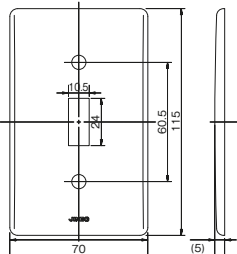

回路図

□ 単極双投 ON-OFF-ON の3段切換が可能

埋込スイッチ用プレート

ニューメタルプレート

1連用: 803A
2連用: 803A-2
3連用: 803A-3

1連用: ¥300
2連用: ¥600
3連用: ¥1,200

ステンレスプレート

1連用: 803S
2連用: 803S-2

クワイトスイッチ 両切 SF-115-2
20A クワイトスイッチ 片切 SF-120-1
両切 SF-120-2
3路 SF-120-3
4路 SF-115-3 SF-115-4 SF-120-4

ニューメタルプレート 1連用
803A
ステンレスプレート 1連用
803S

防滴プレート 1連用
835K

防滴プレート 1連用
835K

設備工事用配線器具

ケースウェイ用はめ込式配線器具

<p>片切スイッチ</p> <p>1325(白)</p> <p>10A / 300V ¥1,150</p> 	<p>ダブルコンセント</p> <p>1328(白)</p> <p>15A / 125V ¥1,030</p> 	<p>アースターミナル</p> <p>1334(白)</p> <p>¥450</p> 
<p>コンセント付引掛ローゼット</p> <p>1336(白)</p> <p>6A / 125V ¥1,640</p> 	<p>アースターミナル付コンセント</p> <p>1338(白)</p> <p>15A / 125V ¥1,420</p> 	