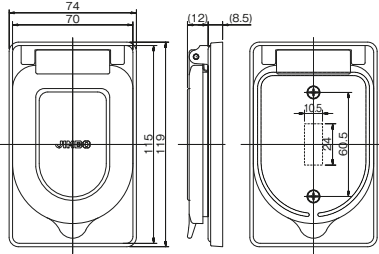

回路図

□ 単極双投 ON-OFF-ON の3段切換が可能

埋込スイッチ用プレート

ニューメタルプレート

1連用: 803A
2連用: 803A-2
3連用: 803A-3

1連用: ¥300
2連用: ¥600
3連用: ¥1,200

ステンレスプレート

1連用: 803S
2連用: 803S-2

1連用: ¥300
2連用: ¥600

防滴プレート

835K
835K (SF-115-0用)

835K: ¥2,670
835K: ¥2,890

※写真は835K

自動切手動
表示シール付

クワイトスイッチ 単極双投
SF-115-0

クワイトスイッチ 片切
SF-115-1

クワイトスイッチ 両切 SF-115-2
20A クワイトスイッチ 片切 SF-120-1
両切 SF-120-2
3路 SF-120-3
4路 SF-115-3 SF-115-4 SF-120-4

ニューメタルプレート 1連用
803A
ステンレスプレート 1連用
803S

防滴プレート 1連用
835K

防滴プレート 1連用
835K

設備工事用配線器具

ケースウェイ用はめ込式配線器具

<p>片切スイッチ</p> <p>1325(白)</p> <p>10A / 300V ¥1,150</p> 	<p>ダブルコンセント</p> <p>1328(白)</p> <p>15A / 125V ¥1,030</p> 	<p>アースターミナル</p> <p>1334(白)</p> <p>¥450</p> 
<p>コンセント付引掛ローゼット</p> <p>1336(白)</p> <p>6A / 125V ¥1,640</p> 	<p>アースターミナル付コンセント</p> <p>1338(白)</p> <p>15A / 125V ¥1,420</p> 	