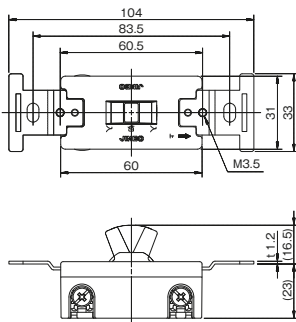

クワイトスイッチ 単極双投
SF-115-0