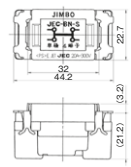

非常用押ボタンスイッチ 両切
JEC-B-119K PW
非常用押ボタンスイッチ 両切・低電流用
JEC-B-119K-P

非常用押ボタンスイッチ 両切
JEC-B-119 PW

防雨形 押ボタンスイッチ 片切・3路両用
BW-PS-3LW-1
BW-PS-3LW-2

ジョインター 単極4端子
JEC-BN-S
ジョインター 2極2端子
JEC-BN-D

受注品納期区分 受注後20日~30日で出荷します。 受注後30日~45日で出荷します。 特別注文にて生産を承ります。