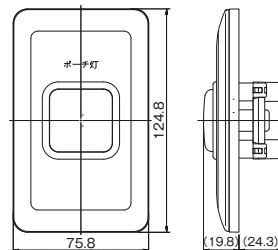

防雨形 押ボタンスイッチ 片切・3路両用
BW-PS-3LW-1
BW-PS-3LW-2