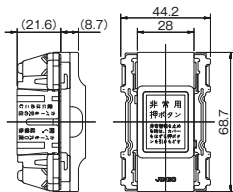

埋込コンセント

シングル JEC-BN-5-R 2P 15A / 125V ¥160 ⓔ	ダブル JEC-BN-55-R 2P 15A / 125V ¥280 ⓔ2	シングル JEC-B-5G-R 2PE 15A / 125V ¥270 ⓔE	ダブル JEC-BN-55G-R 2PE 15A / 125V ¥460 ⓔ2E

抜止接地コンセント アースターミナル付接地コンセント

ダブル JEC-BN-99G-R 2PE 15A / 125V ¥720 ⓔ2ELK	シングル JEC-BN-5GE-R 2PE 15A / 125V ¥1,090 ⓔEET	ダブル JEC-BN-55GE-R 2PE 15A / 125V ¥1,330 ⓔ2EET	扉付ダブル JEC-BN-55GEF-R 2PE 15A / 125V ¥1,200 ⓔ2SEET

接地コンセント アースターミナル付接地コンセント

ダブル JEC-BN-55GK-R 2PE 15A / 125V ¥420 ⓔ2E	シングル JEC-BN-5GEK-R 2PE 15A / 125V ¥1,050 ⓔEET	ダブル JEC-BN-55GEK-R 2PE 15A / 125V ¥1,300 ⓔ2EET	扉付ダブル JEC-BN-55GEFK-R 2PE 15A / 125V ¥1,150 ⓔ2SEET

ブランクチップ テレホンチップ

ブランクチップ JEC-BN-0 PW ¥50	丸穴φ9用 JEC-BN-T PW ¥50	丸穴φ16用 JEC-BN-T16φ PW ¥50	φ9用 JEC-BN-TL PW ¥50	φ16用 JEC-BN-TH PW ¥50

ジョインター

単極4端子 JEC-BN-S 20A / 300V ¥210	2極2端子 JEC-BN-D 20A / 300V ¥210

非常用押ボタンスイッチ 両切
JEC-B-119K PW
非常用押ボタンスイッチ 両切・低電流用
JEC-B-119K-P