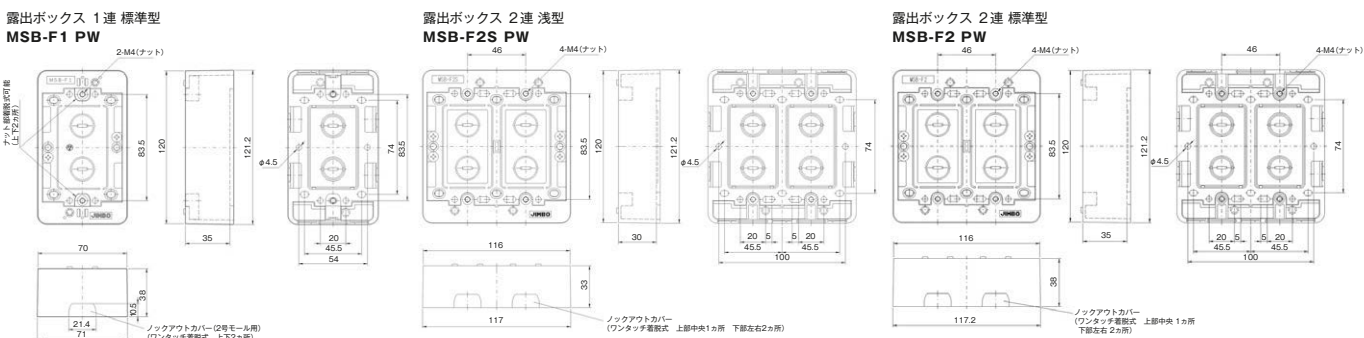

【詳しくは 6 資料ページ をご覧ください。】 ■ P.340~P.341 プレート継棒・露出ボックス一覧

継棒 1 連用

継棒 2 連用

■ 壁裏空間が狭い場合、適時、継棒(3mm、8mm、13mm)をかまして配線器具をうかします。  
※詳細寸法は、下記をご覧ください。

3mm BAN-3-1 PW ¥330	8mm BAN-8-1 PW ¥230	13mm BAN-13-1 PW ¥330	3mm BAN-3-2 PW ¥580	8mm BAN-8-2 PW ¥470	13mm BAN-13-2 PW ¥580
---------------------------	---------------------------	-----------------------------	---------------------------	---------------------------	-----------------------------

露出ボックス 1 連

極浅型 MSB-F1SS PW ¥390 ※BOX高さ 26mm	浅型 JEB-F1S PW ¥440 ※BOX高さ 33mm	標準型 MSB-F1 PW ¥440 ※BOX高さ 38mm
-------------------------------------	-----------------------------------	-----------------------------------

露出ボックス 2 連

浅型 MSB-F2S PW ¥1,000 ※BOX高さ 33mm	標準型 MSB-F2 PW ¥1,000 ※BOX高さ 38mm
-------------------------------------	-------------------------------------

J-WIDEシリーズ配線器具