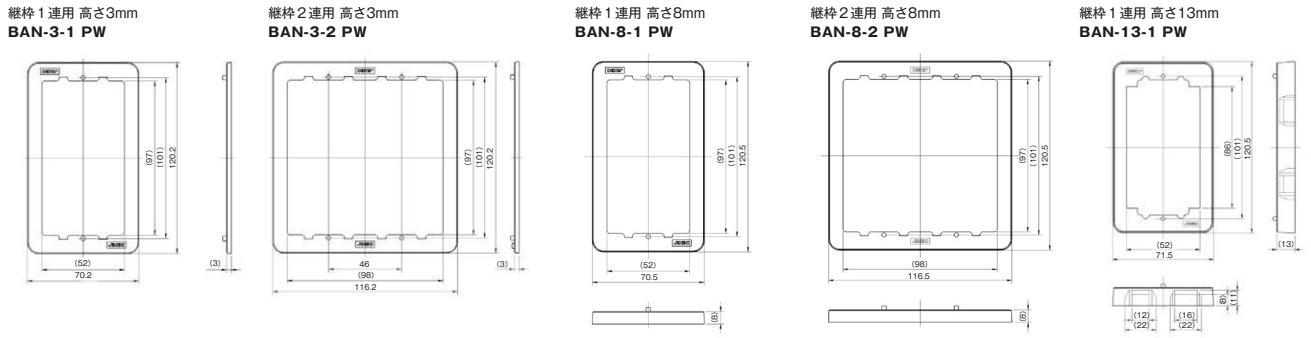

【詳しくは 6 資料ページ をご覧ください。】 ■ P.340~P.341 プレート継棒・露出ボックス一覧

継棒 1 連用

継棒 2 連用

■ 壁裏空間が狭い場合、適時、継棒(3mm、8mm、13mm)をかまして配線器具をうかします。  
※詳細寸法は、下記をご覧ください。

3mm BAN-3-1 PW ¥330	8mm BAN-8-1 PW ¥230	13mm BAN-13-1 PW ¥330	3mm BAN-3-2 PW ¥580	8mm BAN-8-2 PW ¥470	13mm BAN-13-2 PW ¥580
---------------------------	---------------------------	-----------------------------	---------------------------	---------------------------	-----------------------------

露出ボックス 1 連

極浅型 MSB-F1SS PW ¥390 ※BOX高さ 26mm	浅型 JEB-F1S PW ¥440 ※BOX高さ 33mm	標準型 MSB-F1 PW ¥440 ※BOX高さ 38mm
-------------------------------------	-----------------------------------	-----------------------------------

露出ボックス 2 連

浅型 MSB-F2S PW ¥1,000 ※BOX高さ 33mm	標準型 MSB-F2 PW ¥1,000 ※BOX高さ 38mm
-------------------------------------	-------------------------------------

J-WIDEシリーズ配線器具