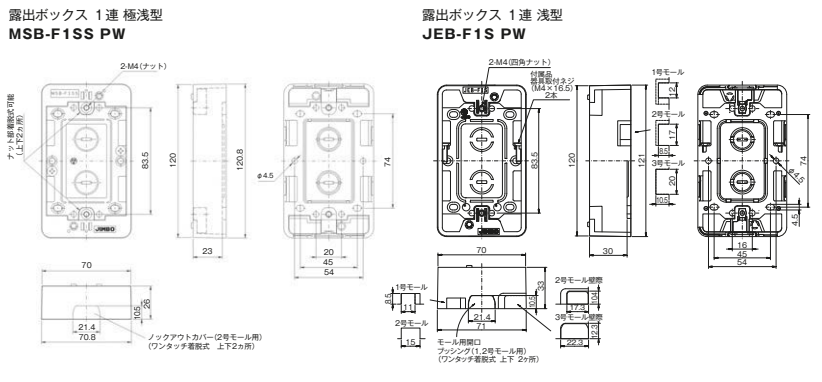

【詳しくは 6 資料ページ をご覧ください。】 ■ P.340~P.341 プレート継棒・露出ボックス一覧

継棒 1 連用

継棒 2 連用

■ 壁裏空間が狭い場合、適時、継棒(3mm、8mm、13mm)をかまして配線器具をうかします。  
※詳細寸法は、下記をご覧ください。

3mm BAN-3-1 PW ¥330	8mm BAN-8-1 PW ¥230	13mm BAN-13-1 PW ¥330	3mm BAN-3-2 PW ¥580	8mm BAN-8-2 PW ¥470	13mm BAN-13-2 PW ¥580
---------------------------	---------------------------	-----------------------------	---------------------------	---------------------------	-----------------------------

露出ボックス 1 連

極浅型 MSB-F1SS PW ¥390 ※BOX高さ 26mm	浅型 JEB-F1S PW ¥440 ※BOX高さ 33mm	標準型 MSB-F1 PW ¥440 ※BOX高さ 38mm
-------------------------------------	-----------------------------------	-----------------------------------

露出ボックス 2 連

浅型 MSB-F2S PW ¥1,000 ※BOX高さ 33mm	標準型 MSB-F2 PW ¥1,000 ※BOX高さ 38mm
-------------------------------------	-------------------------------------

J-WIDEシリーズ配線器具