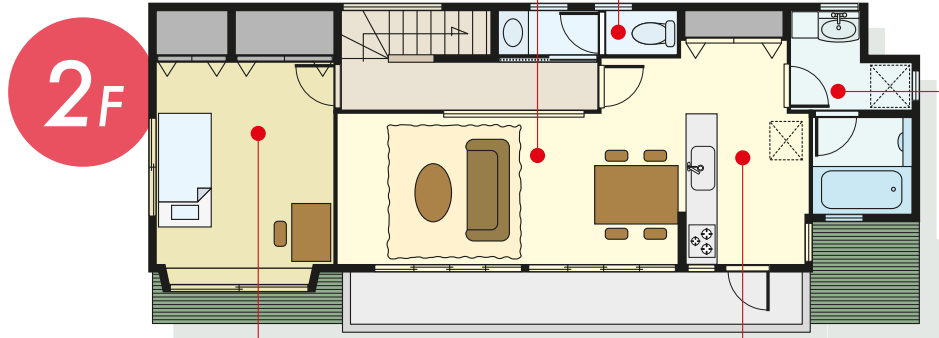

リビング・ダイニング ・プライベートルーム

LIVING・DINING・PRIVATE ROOM

調光スイッチ
ライトコントロール
(明るさ調節)で心休まる
空間づくり。節電にも。

094ページ掲載

**マルチメディア用
コンセント**
インターネット・電話・
デジタル放送端末
の集合コンセント。

浴室

BATH ROOM

**電子式タイマ
スイッチ**
設定時間で換気扇が
自動OFF。
消し忘れ防止に。

110ページ掲載

トイレ

TOILET

**電子式
遅れスイッチ**
設定時間で換気扇が
自動OFF。
消し忘れ防止に。

103ページ掲載

寝室

BED ROOM

**ナイトライト付
保安灯**
停電などの緊急時に点灯。
懐中電灯にも。

126ページ掲載

キッチン

KITCHEN

**アースターミナル付
接地ダブルコンセント**
水廻りや高容量機器に
最適。

118ページ掲載