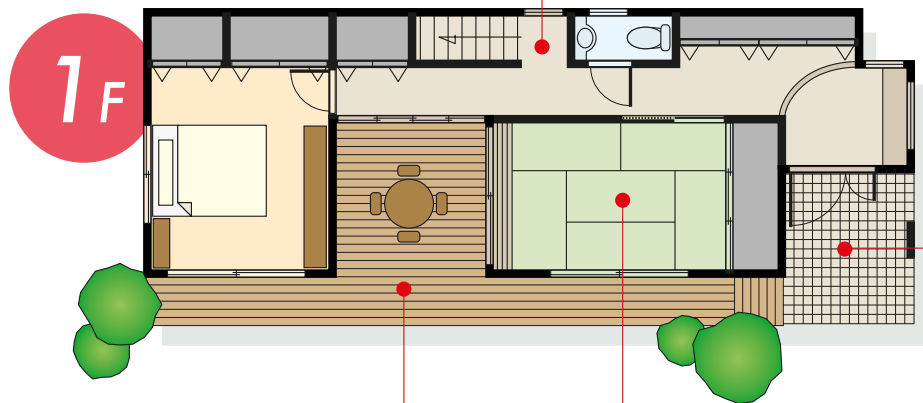

ENTRANCE

天井用感熱  
センサスイッチ

人の動きと明るさで  
自動ON/OFF。

098ページ掲載

floor plan

**屋外**

OUTDOOR

屋外用コンセント

庭園灯や浄化槽用として、  
また、屋外作業や装飾などの  
電源としても。

214ページ掲載

**和室**

JAPANESE-STYLE ROOM

ライトベージュ色器具

和室の雰囲気にも馴染む  
やさしい色合い。

118ページ掲載

### リビング・ダイニング ・プライベートルーム

LIVING・DINING・PRIVATE ROOM

**調光スイッチ**  
 ライトコントロール  
 (明るさ調節)で心休まる  
 空間づくり。節電にも。

**094ページ掲載**

**マルチメディア用  
コンセント**  
 インターネット・電話・  
 デジタル放送端末  
 の集合コンセント。