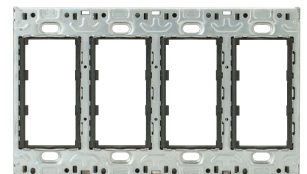

2ピースコンセントプレート

WJDプレート

+ プレート縁枠

054ページ掲載

コンセント本体

056-057ページ掲載

J·WIDE SLIM SQUARE

2019年 発売開始

簡易耐火(省令準耐火)仕様・気密仕様の設定はありません。

- ワンタッチ取付枠 NWS-C
- スイッチプレート QWP-1
- 片切スイッチ WJ-1
- 操作板 WJN-S1

- ダブルコンセント JEC-BN-55 PW
- コンセントプレート QWD-3

029ページ掲載

068ページ掲載

068ページ掲載

J·WIDE 集合住宅など

- 絶縁枠付補強枠 WJH-1K
- スイッチプレート WJP-1
- 片切スイッチ WJ-1
- 操作板 WJN-S1

WJH-1K
116ページ掲載

WJH-2K
116ページ掲載

WJH-3K
116ページ掲載

WJH-4K
116ページ掲載

- ダブルコンセント JEC-BN-55 PW
- コンセントプレート WJD-3

2ピースコンセントプレート

WJDプレート

+ プレート縁枠