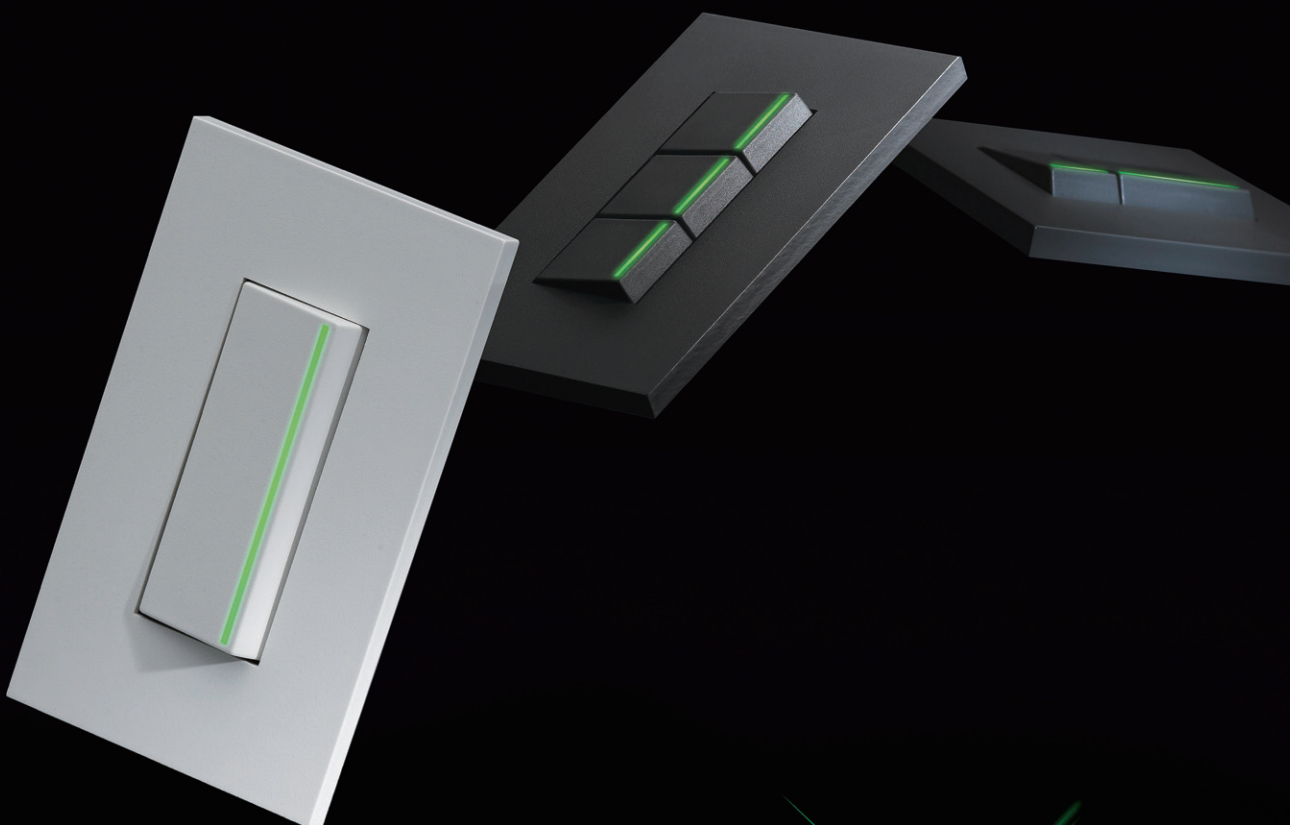

NK シリーズ 配線器具

5

新たな方向性

Das Neue Koordinatensystem.

2009年度
グッドデザイン賞
受賞商品

5

NKシリーズ配線器具

NK SERIE のカラーラインアップは、
以下のとおりになっております。

色名(略号)	マンセル参考値 (当社測定)	カラーサンプル
ピュアホワイト(PW)	5.6Y9.0/0.5	
ソリッドグレー(SG)	4.0PB4.3/0.2	
ソフトブラック(SB)	1.7P2.5/0.2	

表紙裏に掲載しております、カラー見本を参照ください。

NKシリーズスイッチセット・家具機器用コンセント/スイッチセットは
本カタログに掲載した組合せに限ります。
NKシリーズ(SG色)(SB色)のコンセント・モジュラジャック・TV端子はP.264 P.265からお選びください。
(PW色)はP.172~P.176, P.186~P.189のニューマイルドビー
配線器具からもお選びいただけます。