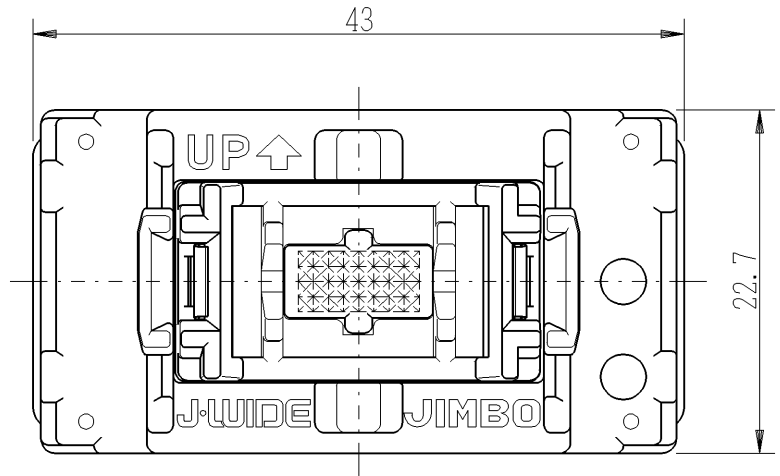

製 番	WJ-4G	製 品 名	J・ワイド 埋込スイッチ ガイド用	100V用	特定電気用品
			単極4路 15A-300V	許容差 ±0.5	第三角法 2:1

※部は、J・WIDE取付枠施工時壁面から寸法を示します。  
 J・WIDE SLIM取付枠(NWS-C)施工時、壁面からの器具の奥行きは  
 3mm深く、器具の突出は3mm浅くなります。

回路図

※ 仕様及び外観は商品改良のため、予告なく変更する事がありますので、都度、最新版をご確認ください。