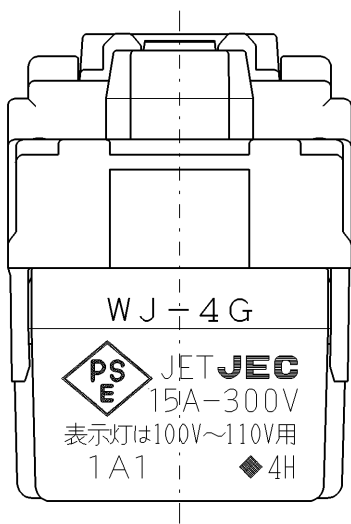

製 番	WJ-4G	製 品 名	J・ワイド 埋込スイッチ ガイド用	100V用	特定電気用品
			単極4路 15A-300V	許容差 ±0.5	第三角法 2:1

※部は、J・WIDE取付枠施工時壁面から寸法を示します。  
 J・WIDE SLIM取付枠(NWS-C)施工時、壁面からの器具の奥行きは  
 3mm深く、器具の突出は3mm浅くなります。

回路図

※ 仕様及び外観は商品改良のため、予告なく変更する事がありますので、都度、最新版をご確認ください。