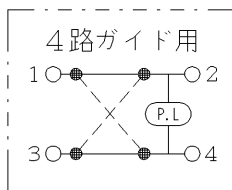

製 番	WJ-4G	製 品 名	J・ワイド 埋込スイッチ ガイド用	100V用	特定電気用品
			単極4路 15A-300V	許容差 ±0.5	第三角法 2:1

※部は、J・WIDE取付枠施工時壁面から寸法を示します。  
 J・WIDE SLIM取付枠(NWS-C)施工時、壁面からの器具の奥行きは  
 3mm深く、器具の突出は3mm浅くなります。

回路図

※ 仕様及び外観は商品改良のため、予告なく変更する事がありますので、都度、最新版をご確認ください。