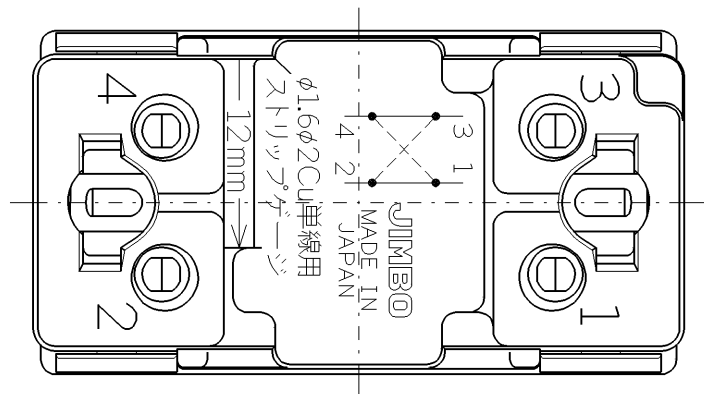

製 番	WJ-4G	製 品 名	J・ワイド 埋込スイッチ ガイド用	100V用	特定電気用品
			単極4路 15A-300V	許容差 ±0.5	第三角法 2:1

※部は、J・WIDE取付枠施工時壁面から寸法を示します。  
 J・WIDE SLIM取付枠(NWS-C)施工時、壁面からの器具の奥行きは  
 3mm深く、器具の突出は3mm浅くなります。

回路図

※ 仕様及び外観は商品改良のため、予告なく変更する事がありますので、都度、最新版をご確認ください。