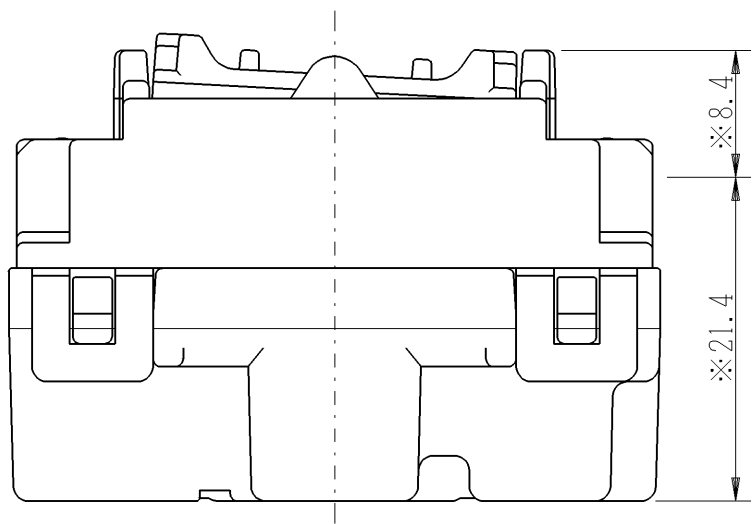

製 番	WJ-4G	製 品 名	J・ワイド 埋込スイッチ ガイド用	100V用	特定電気用品
			単極4路 15A-300V	許容差 ±0.5	第三角法 2:1

※部は、J・WIDE取付枠施工時壁面から寸法を示します。  
 J・WIDE SLIM取付枠(NWS-C)施工時、壁面からの器具の奥行きは  
 3mm深く、器具の突出は3mm浅くなります。

回路図

※ 仕様及び外観は商品改良のため、予告なく変更する事がありますので、都度、最新版をご確認ください。