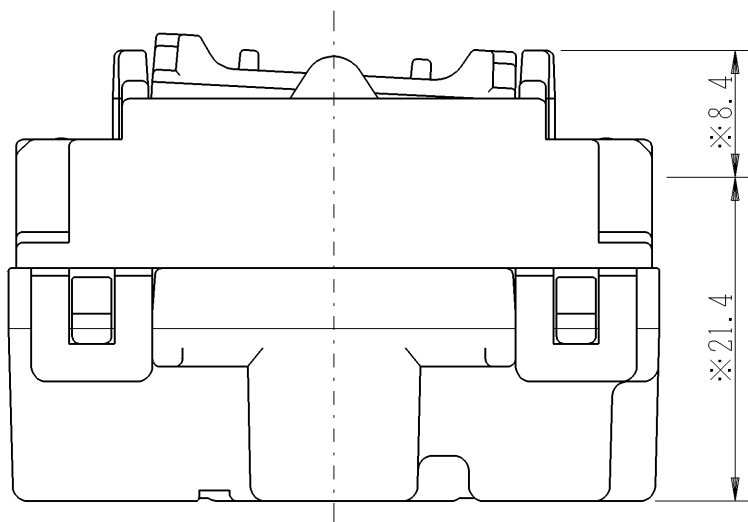

製 番	WJ-4G	製 品 名	J・ワイド 埋込スイッチ ガイド用	200V用	特定電気用品
			単極4路 15A-300V	許容差 ±0.5	第三角法 2:1

※部は、J・WIDE取付枠施工時壁面から寸法を示します。
 J・WIDE SLIM取付枠(NWS-C)施工時、壁面からの器具の奥行きは
 3mm深く、器具の突出は3mm浅くなります。

回路図

※ 仕様及び外観は商品改良のため、予告なく変更する事がありますので、都度、最新版をご確認ください。