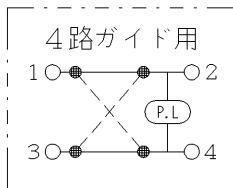

製 番	WJ-4G	製 品 名	J・ワイド 埋込スイッチ ガイド用	200V用	特定電気用品
			単極4路 15A-300V	許容差 ±0.5	第三角法 2:1

※部は、J・WIDE取付枠施工時壁面から寸法を示します。
 J・WIDE SLIM取付枠(NWS-C)施工時、壁面からの器具の奥行きは
 3mm深く、器具の突出は3mm浅くなります。

回路図

※ 仕様及び外観は商品改良のため、予告なく変更する事がありますので、都度、最新版をご確認ください。