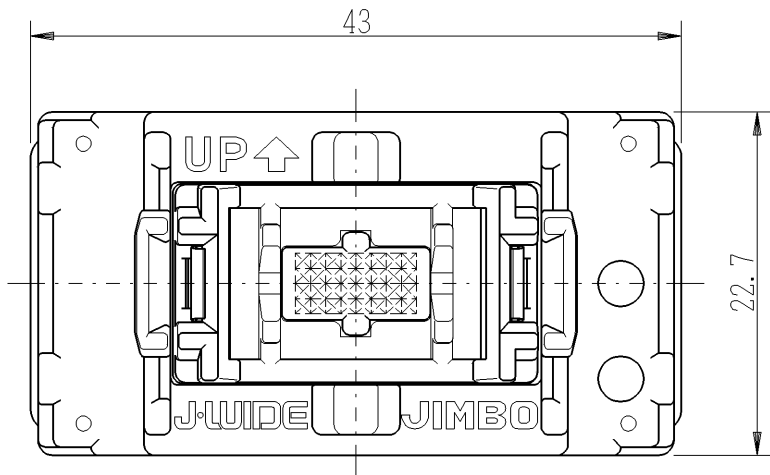

製 番	WJ-4G	製 品 名	J・ワイド 埋込スイッチ ガイド用	200V用	特定電気用品
			単極4路 15A-300V	許容差 ±0.5	第三角法 2:1

※部は、J・WIDE取付枠施工時壁面から寸法を示します。
 J・WIDE SLIM取付枠(NWS-C)施工時、壁面からの器具の奥行きは
 3mm深く、器具の突出は3mm浅くなります。

回路図

※ 仕様及び外観は商品改良のため、予告なく変更する事がありますので、都度、最新版をご確認ください。