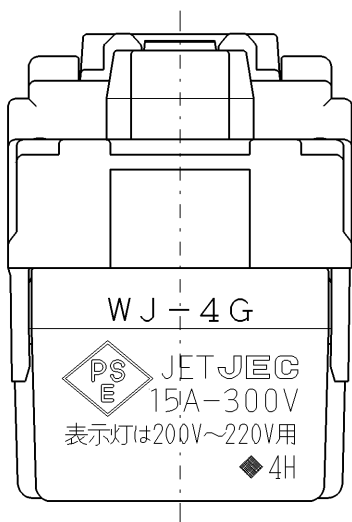

製 番	WJ-4G	製 品 名	J・ワイド 埋込スイッチ ガイド用	200V用	特定電気用品
			単極4路 15A-300V	許容差 ±0.5	第三角法 2:1

※部は、J・WIDE取付枠施工時壁面から寸法を示します。
 J・WIDE SLIM取付枠(NWS-C)施工時、壁面からの器具の奥行きは
 3mm深く、器具の突出は3mm浅くなります。

回路図

※ 仕様及び外観は商品改良のため、予告なく変更する事がありますので、都度、最新版をご確認ください。