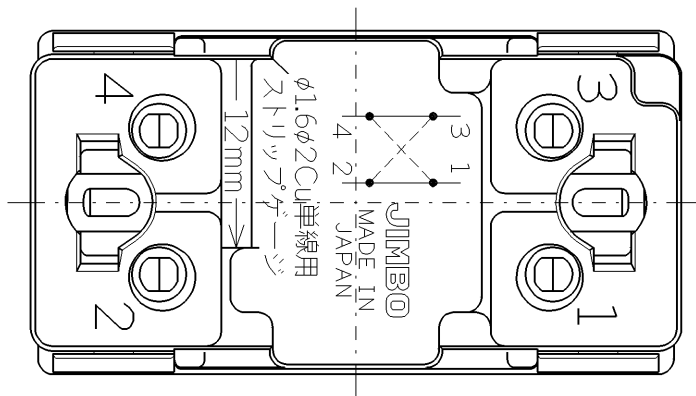

製 番	WJ-4G	製 品 名	J・ワイド 埋込スイッチ ガイド用	200V用	特定電気用品
			単極4路 15A-300V	許容差 ±0.5	第三角法 2:1

※部は、J・WIDE取付枠施工時壁面から寸法を示します。
 J・WIDE SLIM取付枠(NWS-C)施工時、壁面からの器具の奥行きは
 3mm深く、器具の突出は3mm浅くなります。

回路図

※ 仕様及び外観は商品改良のため、予告なく変更する事がありますので、都度、最新版をご確認ください。