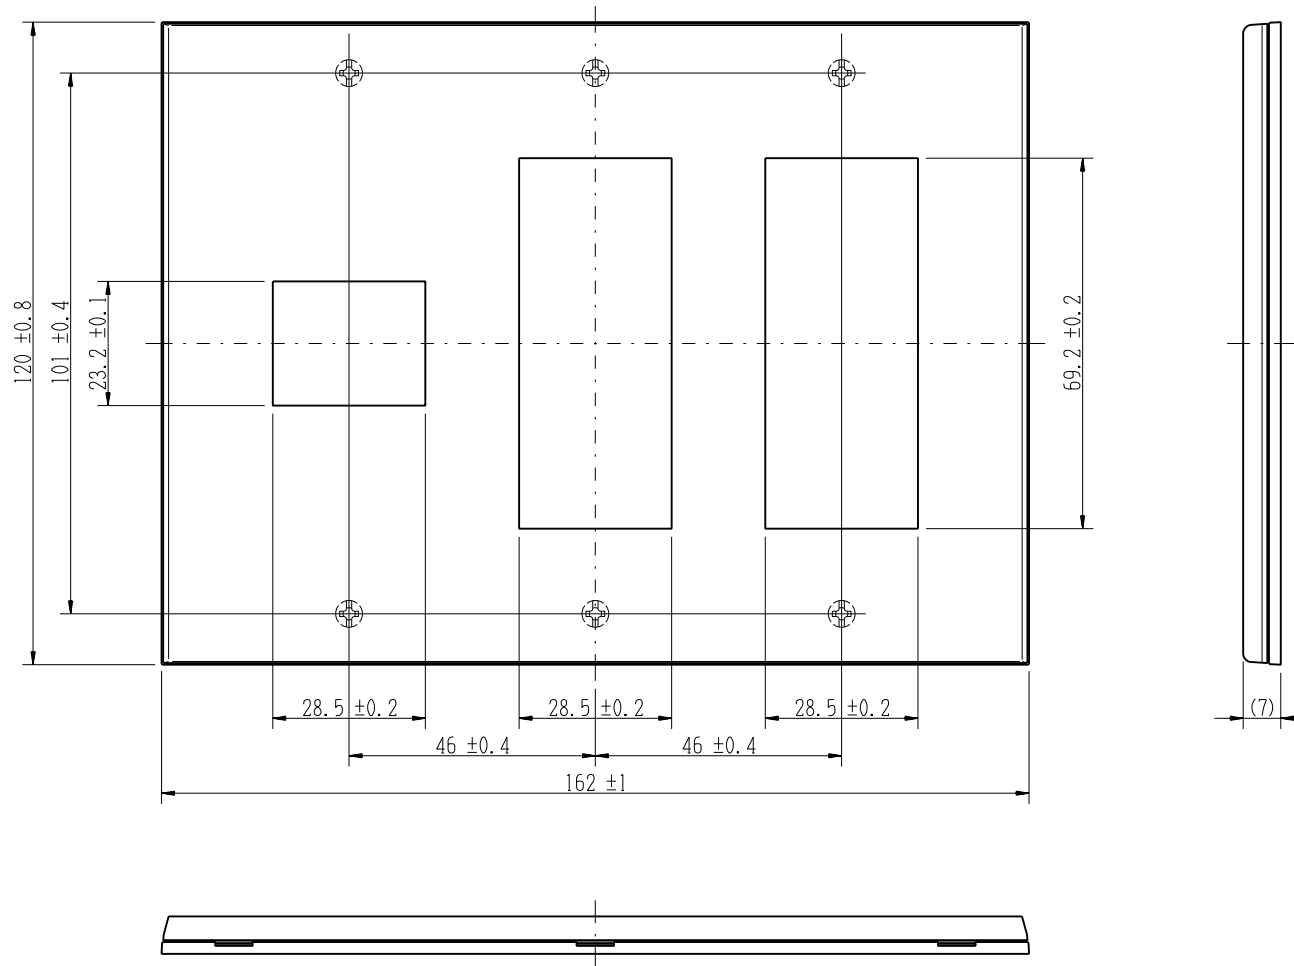

QWD-133

J-WIDE SLIM square

2ピースコンセントプレート

3連用 1+3+3口

第三角法

※ 仕様及び外観は商品改良のため、予告なく変更する事がありますので、都度、最新版をご確認ください。

作成

2018年12月03日