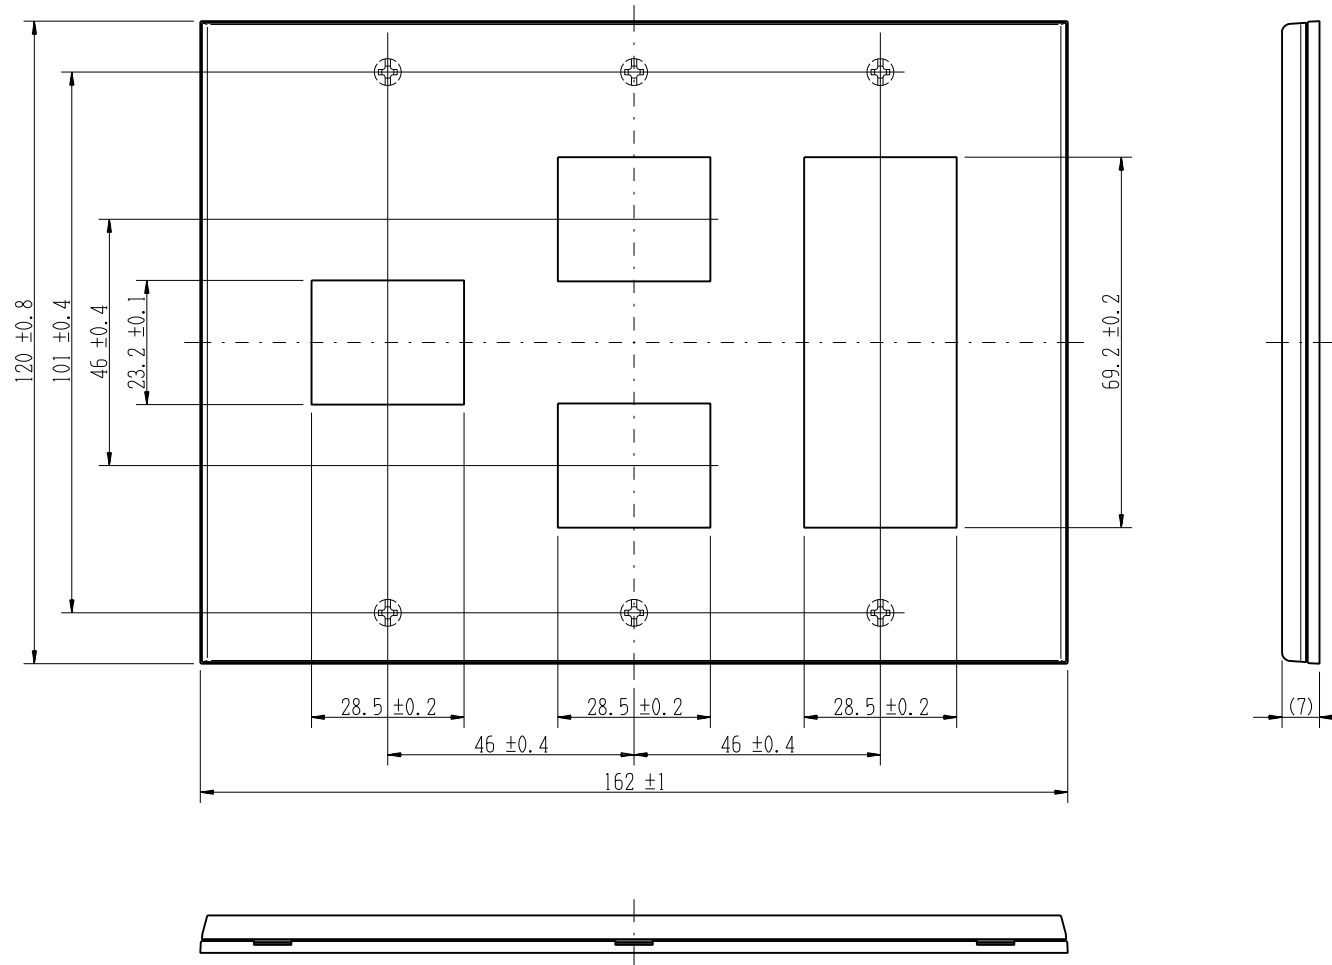

QWD-123

J-WIDE SLIM square

2ピースコンセントプレート

3連用 1+2+3口

第三角法

※ 仕様及び外観は商品改良のため、予告なく変更する事がありますので、都度、最新版をご確認ください。

作成

2018年12月03日