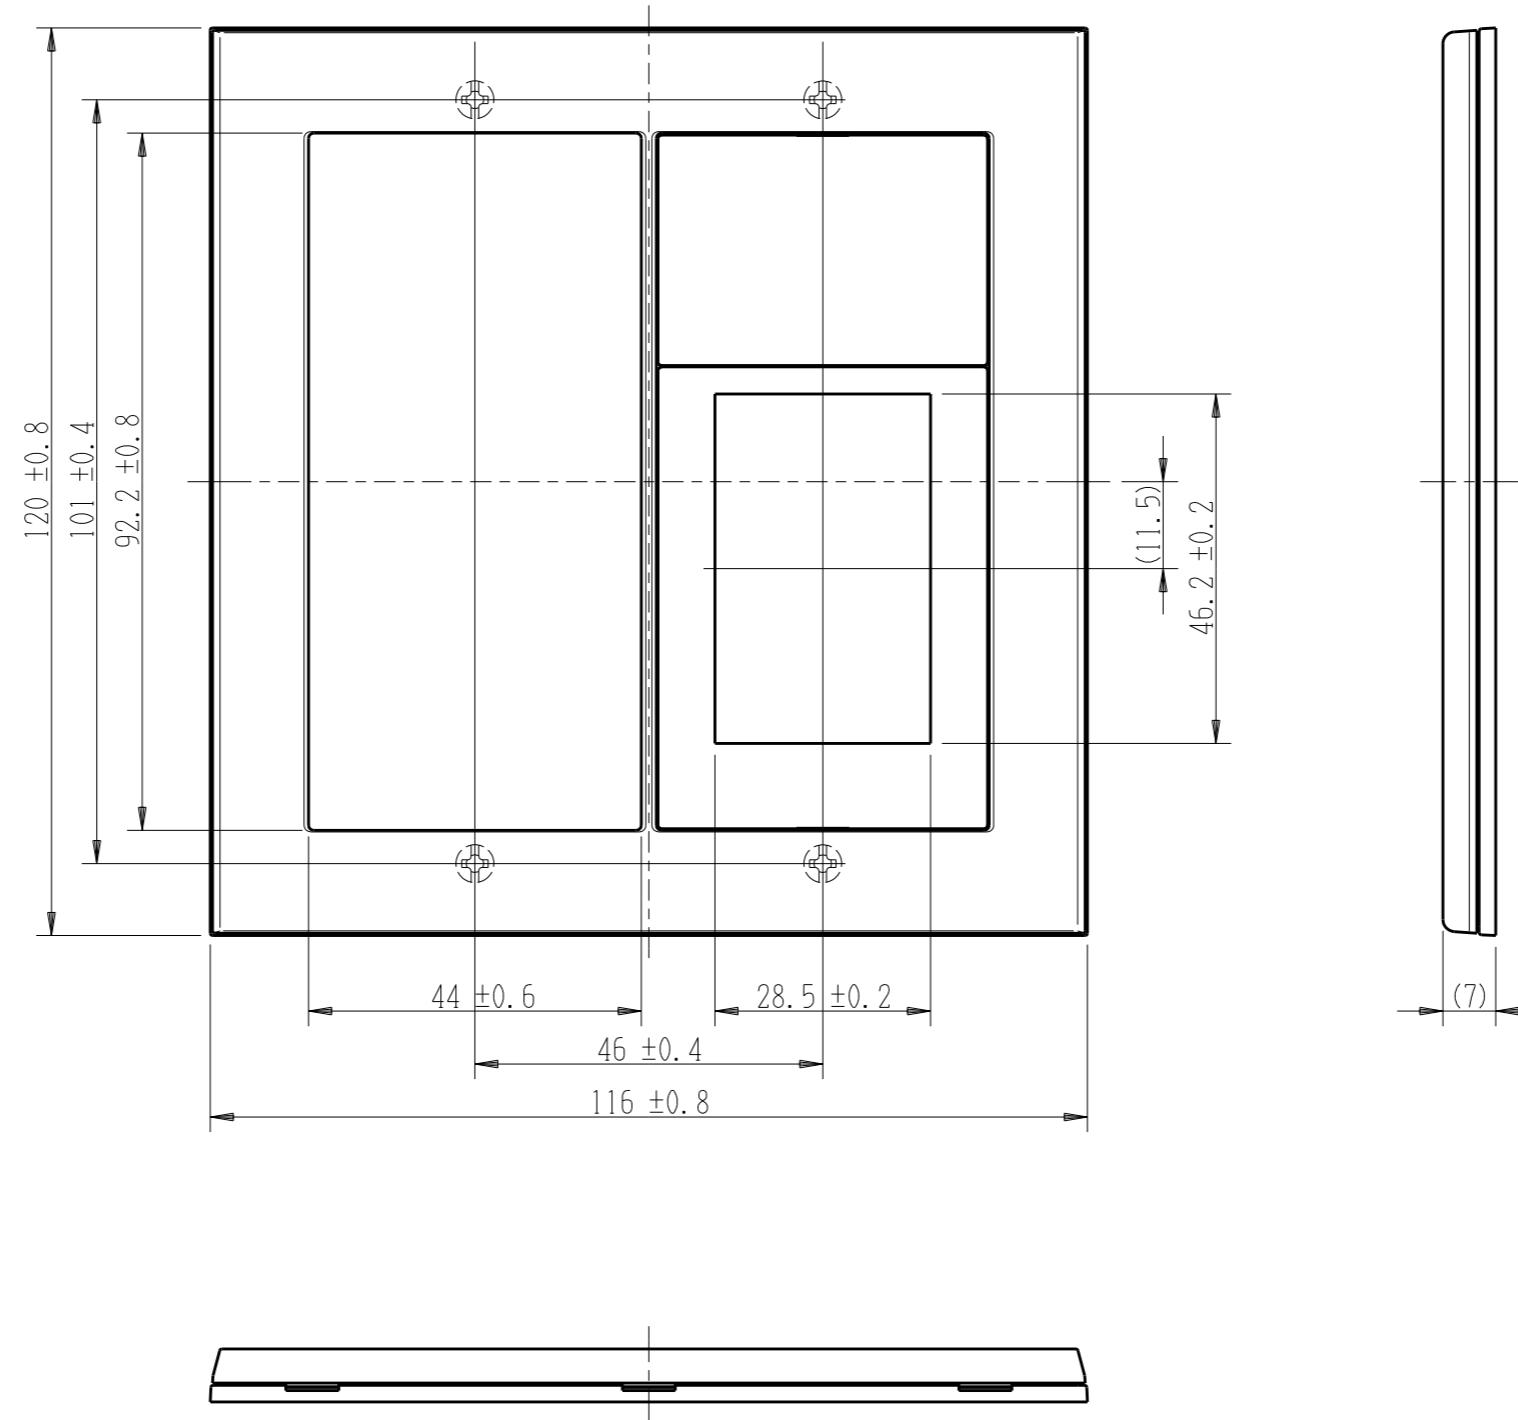

QWC-S8

J-WIDE SLIM square

スイッチ・コンセントプレート

2連用(スイッチ+blankチップ+下2口)

第三角法

※ 仕様及び外観は商品改良のため、予告なく変更する事がありますので、都度、最新版をご確認ください。

作成

2024年08月08日