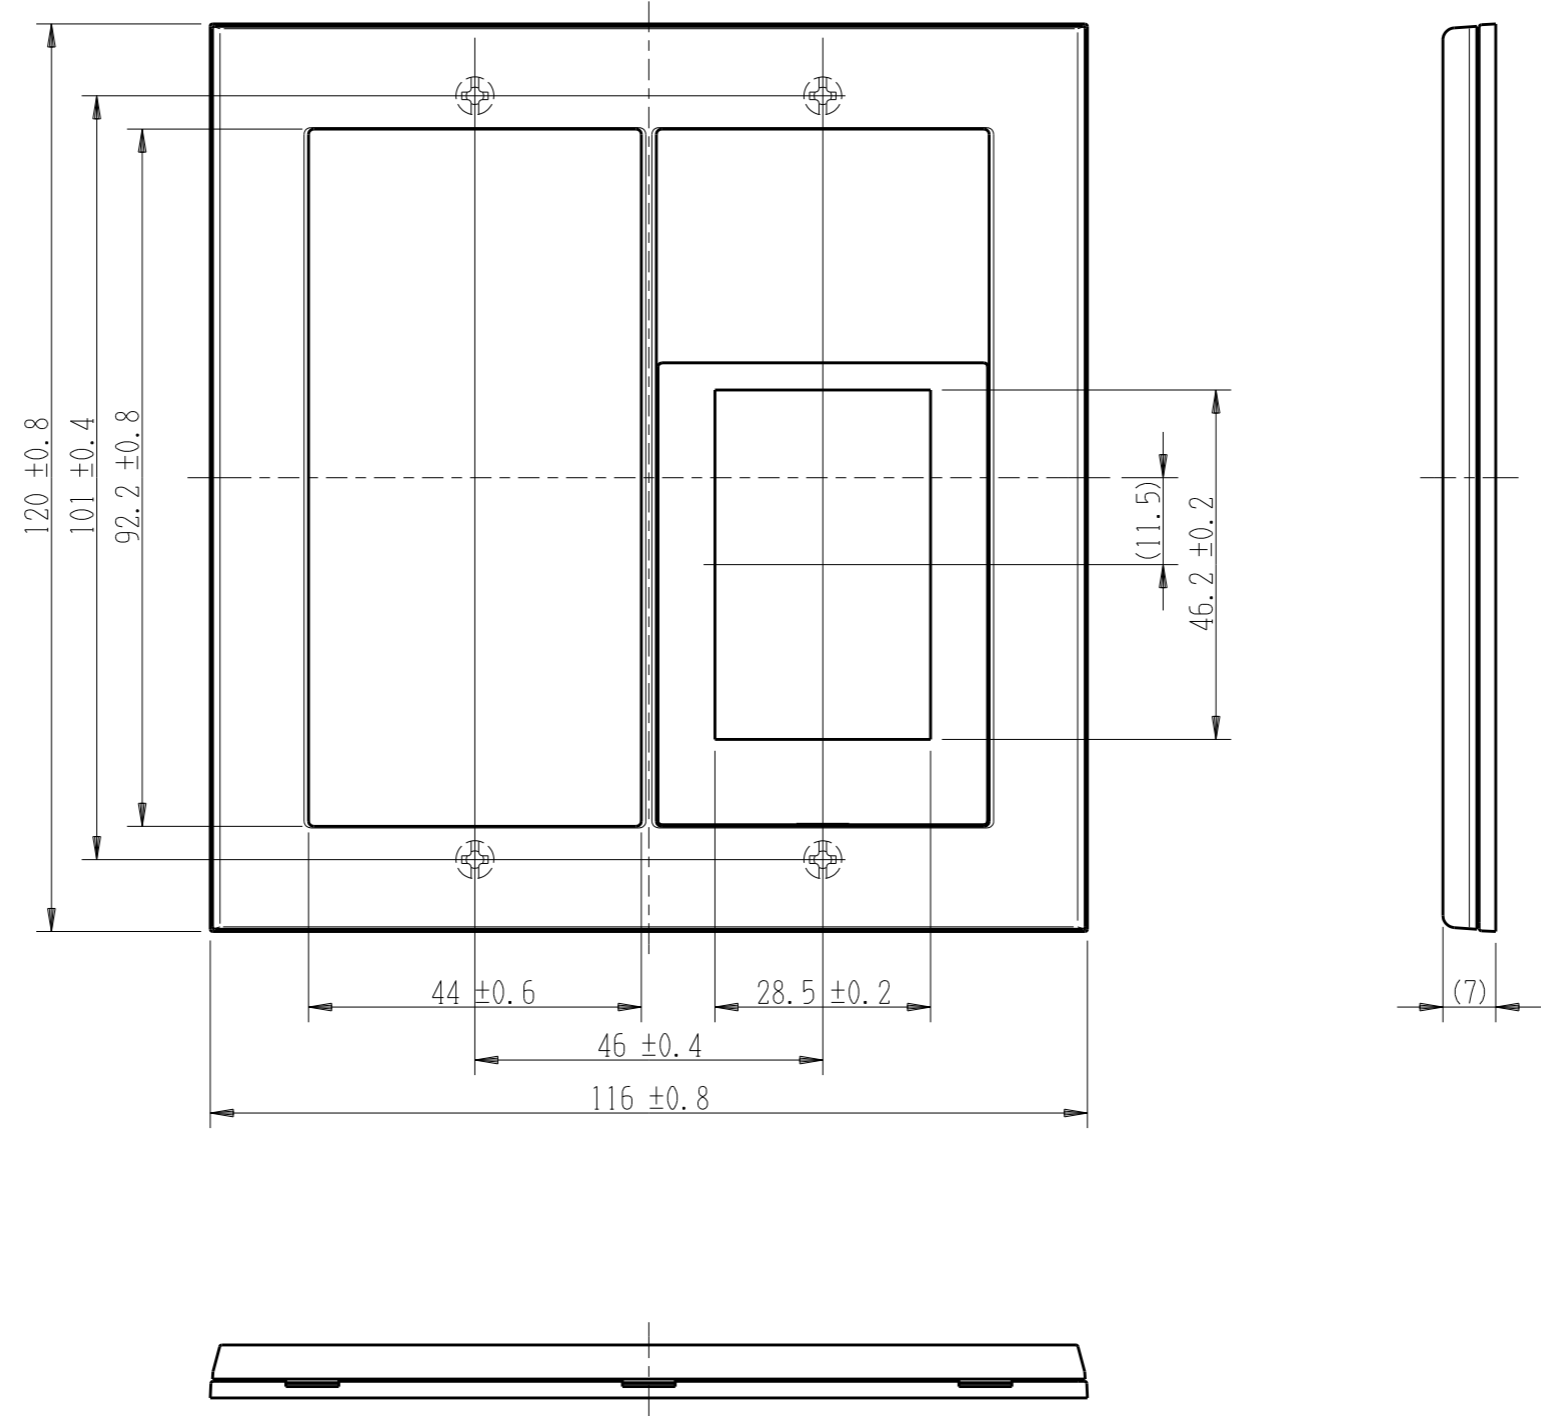

QWC-S5

J-WIDE SLIM square  
スイッチ・コンセントプレート  
2連用 (スイッチ+下2口)

第三角法

※ 仕様及び外観は商品改良のため、予告なく変更する事がありますので、都度、最新版をご確認ください。

作成 2024年08月08日

 神保電器株式会社