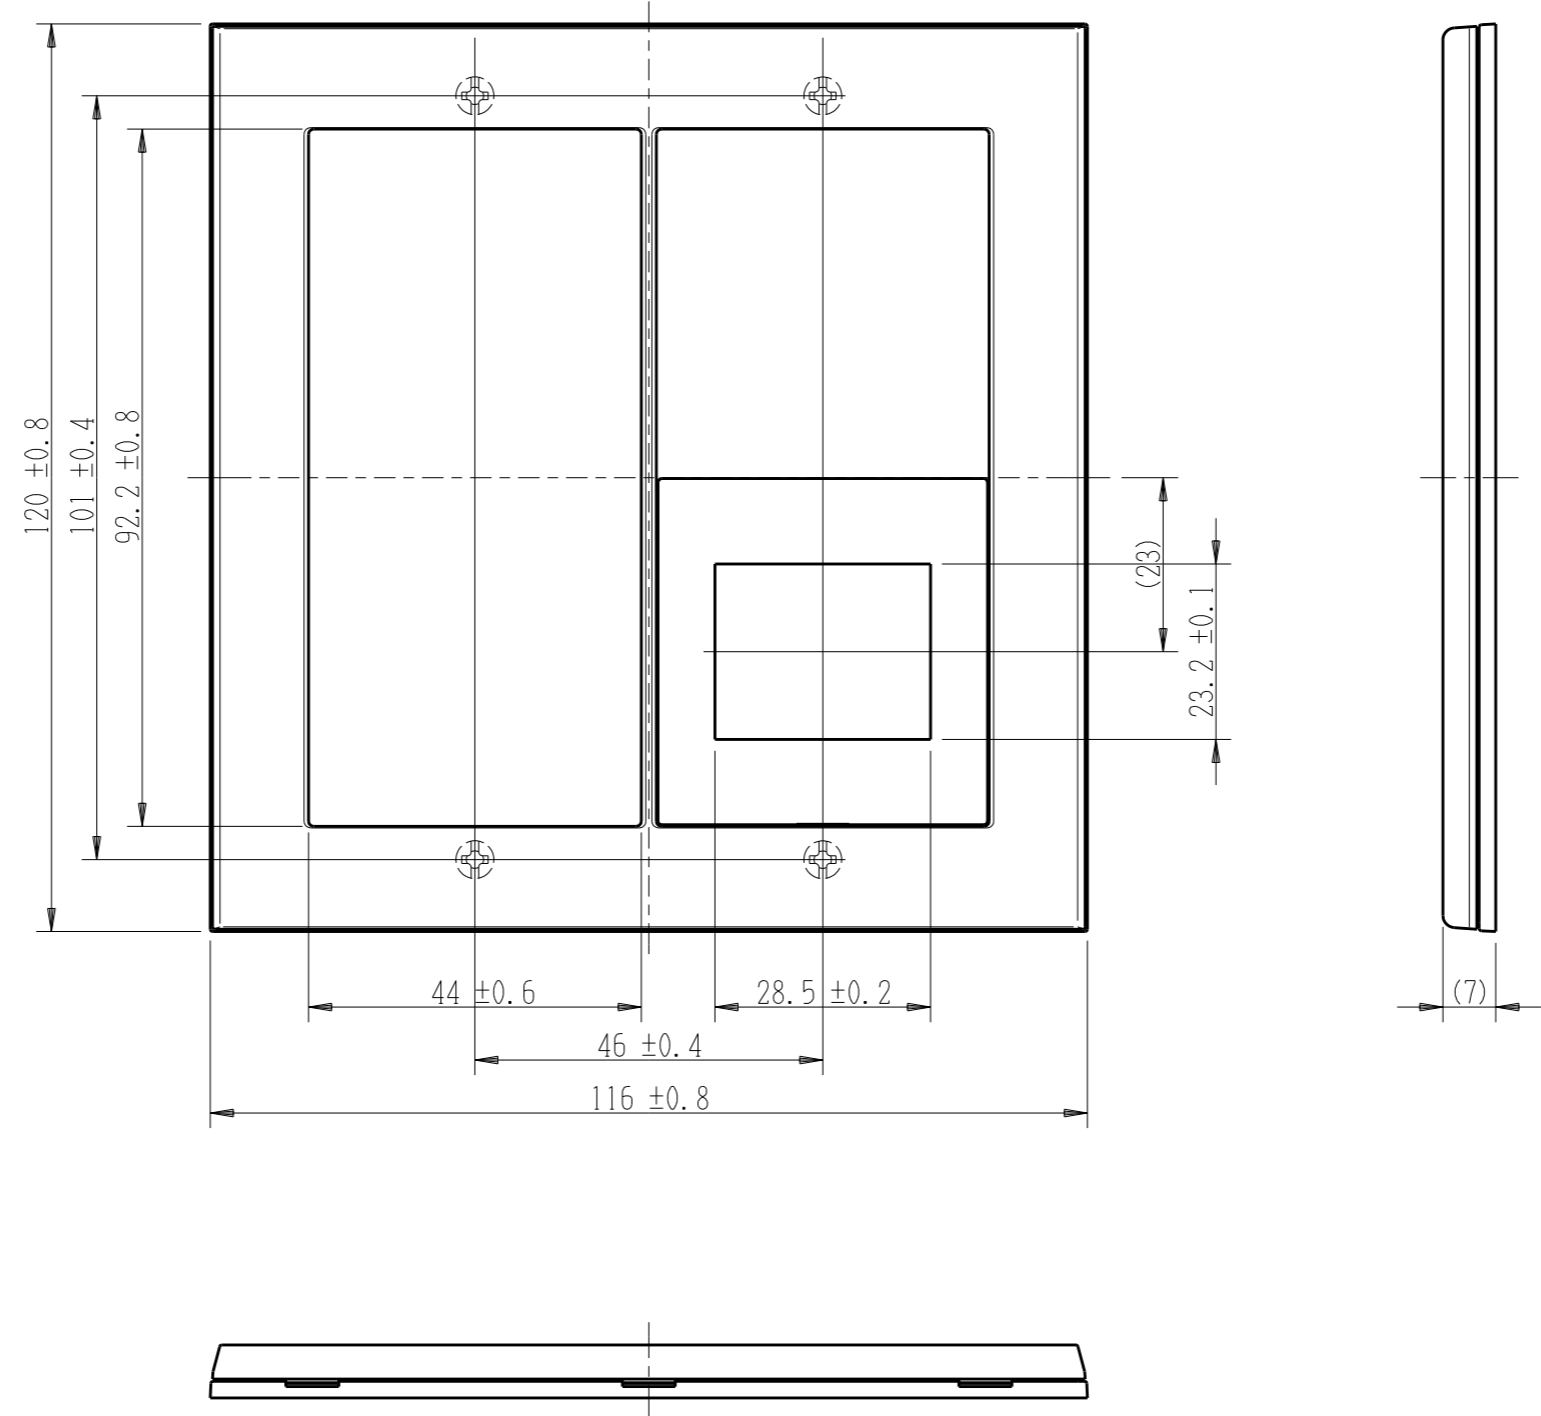

QWC-S4

J-WIDE SLIM square  
スイッチ・コンセントプレート  
2連用 (スイッチ+下1口)

第三角法

※ 仕様及び外観は商品改良のため、予告なく変更する事がありますので、都度、最新版をご確認ください。

作成 2024年08月08日

 神保電器株式会社