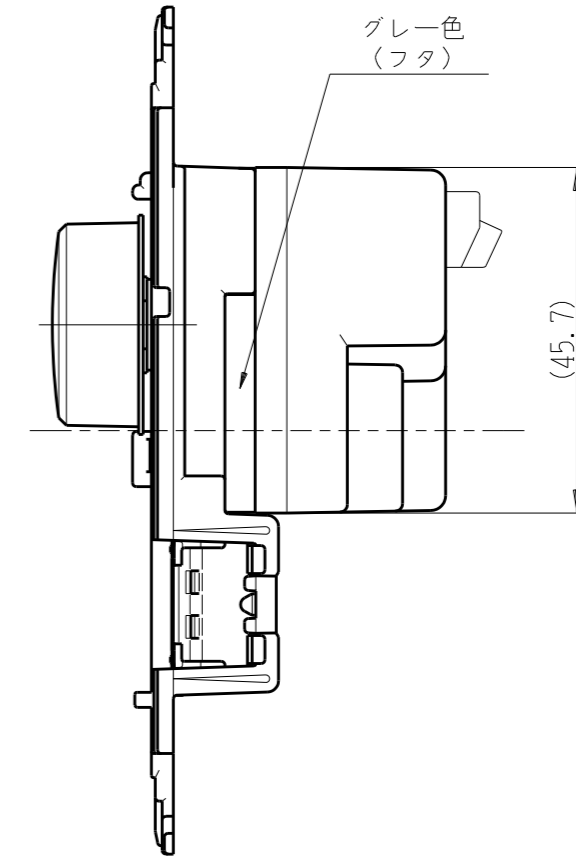

NW-RPWM1N

J-WIDE SLIM  
埋込ライトコントロール  
PWM信号制御 入力：AC100V~254V  
消灯対応出力なし 出力：12V PWM 1kHz 最大200mA

電気用品安全法 非対象

第三角法

・適用プレート：J-WIDE SLIM スイッチプレート  
(NWP-1. 他)

付属品

● プレート

※部寸法は埋込取付時、壁面からの奥行寸法です。