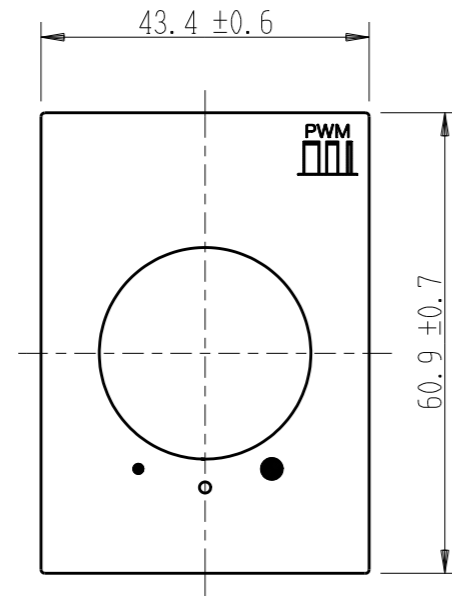

NW-RPWM1N

J-WIDE SLIM  
埋込ライトコントロール  
PWM信号制御 入力：AC100V~254V  
消灯対応出力なし 出力：12V PWM 1kHz 最大200mA

電気用品安全法 非対象

第三角法

・適用プレート：J-WIDE SLIM スイッチプレート  
(NWP-1. 他)

付属品

● プレート

※部寸法は埋込取付時、壁面からの奥行寸法です。