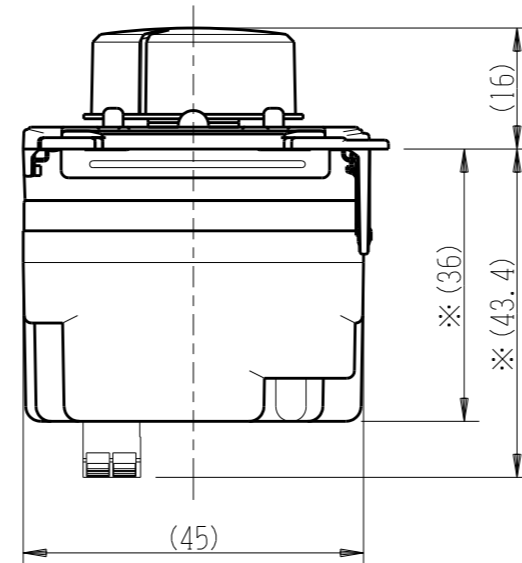

NW-RPWM1N

J-WIDE SLIM  
埋込ライトコントロール  
PWM信号制御 入力：AC100V~254V  
消灯対応出力なし 出力：12V PWM 1kHz 最大200mA

電気用品安全法 非対象

第三角法

・適用プレート：J-WIDE SLIM スイッチプレート  
(NWP-1. 他)

付属品

● プレート

※部寸法は埋込取付時、壁面からの奥行寸法です。