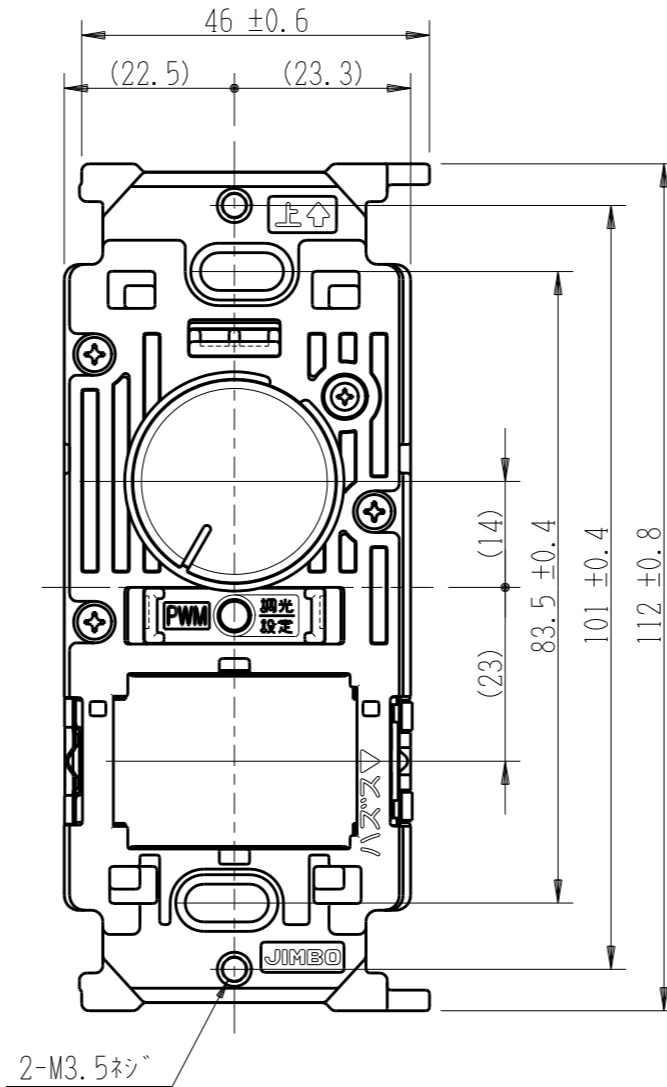

NW-RPWM1N

J-WIDE SLIM  
埋込ライトコントロール  
PWM信号制御 入力：AC100V~254V  
消灯対応出力なし 出力：12V PWM 1kHz 最大200mA

電気用品安全法 非対象

第三角法

・適用プレート：J-WIDE SLIM スイッチプレート  
(NWP-1. 他)

付属品

● プレート

※部寸法は埋込取付時、壁面からの奥行寸法です。