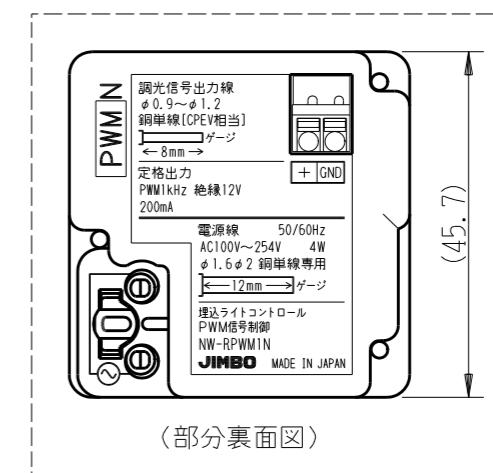

NW-RPWM1N

J-WIDE SLIM  
埋込ライトコントロール  
PWM信号制御 入力：AC100V~254V  
消灯対応出力なし 出力：12V PWM 1kHz 最大200mA

電気用品安全法 非対象

第三角法

・適用プレート：J-WIDE SLIM スイッチプレート  
(NWP-1. 他)

付属品

● プレート

※部寸法は埋込取付時、壁面からの奥行寸法です。