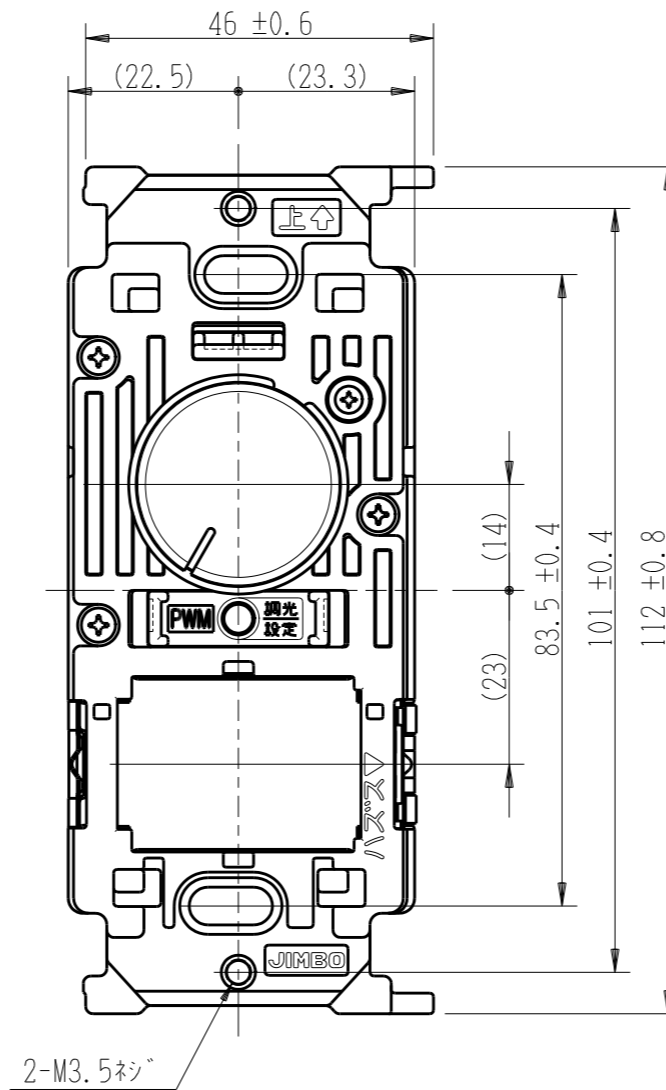

NW-RPWM1

J-WIDE SLIM  
埋込ライトコントロールスイッチ

電気用品安全法 非対象

PWM信号制御 入力: AC100V~254V  
出力: 12V PWM 1KHz 最大200mA

第三角法

・適用プレート: J-WIDE SLIM スイッチプレート  
(NWP-1. 他)

付属品

● プレート

※部寸法は埋込取付時、  
壁面からの奥行寸法です。

(部分裏面図)

※仕様及び外観は商品改良のため、予告なく変更する事がありますので、都度、最新版をご確認ください。

作成

2023年09月08日

神保電器株式会社