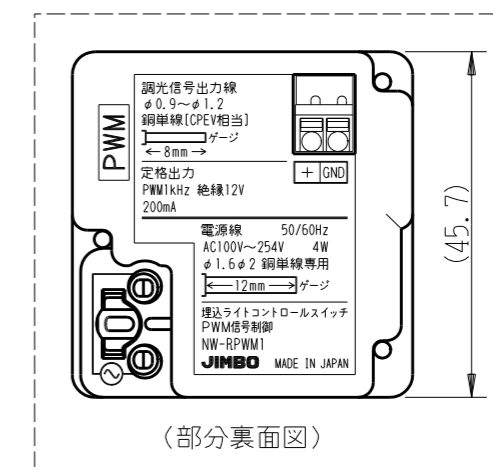

NW-RPWM1

J-WIDE SLIM  
埋込ライトコントロールスイッチ

電気用品安全法 非対象

PWM信号制御 入力: AC100V~254V  
出力: 12V PWM 1KHz 最大200mA

第三角法

・適用プレート: J-WIDE SLIM スイッチプレート  
(NWP-1. 他)

付属品

● プレート

※部寸法は埋込取付時、  
壁面からの奥行寸法です。

(部分裏面図)

※仕様及び外観は商品改良のため、予告なく変更する事がありますので、都度、最新版をご確認ください。

作成

2023年09月08日

神保電器株式会社