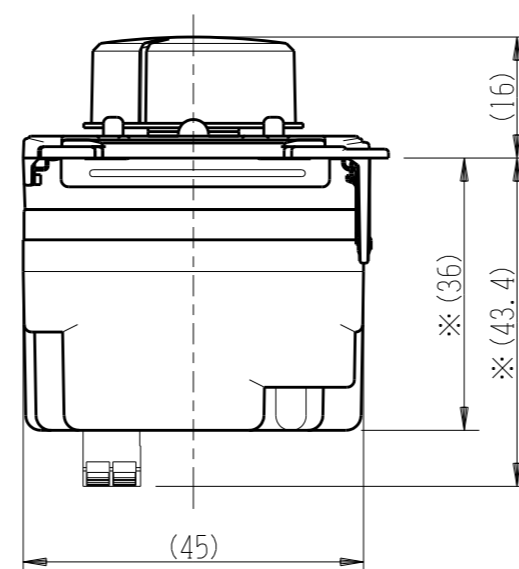

NW-RPWM1

J-WIDE SLIM  
埋込ライトコントロールスイッチ

電気用品安全法 非対象

PWM信号制御 入力: AC100V~254V  
出力: 12V PWM 1KHz 最大200mA

第三角法

・適用プレート: J-WIDE SLIM スイッチプレート  
(NWP-1. 他)

付属品

● プレート

※部寸法は埋込取付時、  
壁面からの奥行寸法です。

(部分裏面図)

※仕様及び外観は商品改良のため、予告なく変更する事がありますので、都度、最新版をご確認ください。

作成

2023年09月08日

神保電器株式会社