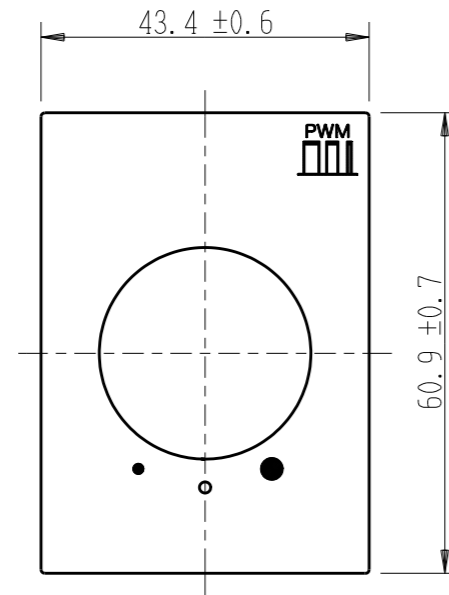

NW-RPWM1

J-WIDE SLIM  
埋込ライトコントロールスイッチ

電気用品安全法 非対象

PWM信号制御 入力: AC100V~254V  
出力: 12V PWM 1KHz 最大200mA

第三角法

・適用プレート: J-WIDE SLIM スイッチプレート  
(NWP-1. 他)

付属品

● プレート

※部寸法は埋込取付時、  
壁面からの奥行寸法です。

(部分裏面図)

※仕様及び外観は商品改良のため、予告なく変更する事がありますので、都度、最新版をご確認ください。

作成

2023年09月08日

神保電器株式会社