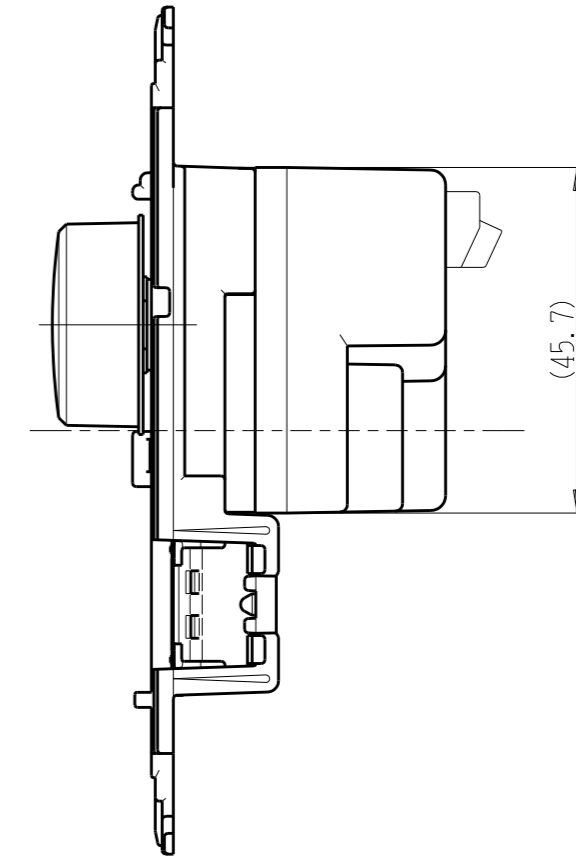

NW-RPWM1

J-WIDE SLIM  
埋込ライトコントロールスイッチ

電気用品安全法 非対象

PWM信号制御 入力: AC100V~254V  
出力: 12V PWM 1KHz 最大200mA

第三角法

・適用プレート: J-WIDE SLIM スイッチプレート  
(NWP-1. 他)

付属品

● プレート

※部寸法は埋込取付時、  
壁面からの奥行寸法です。

(部分裏面図)

※仕様及び外観は商品改良のため、予告なく変更する事がありますので、都度、最新版をご確認ください。

作成

2023年09月08日

神保電器株式会社