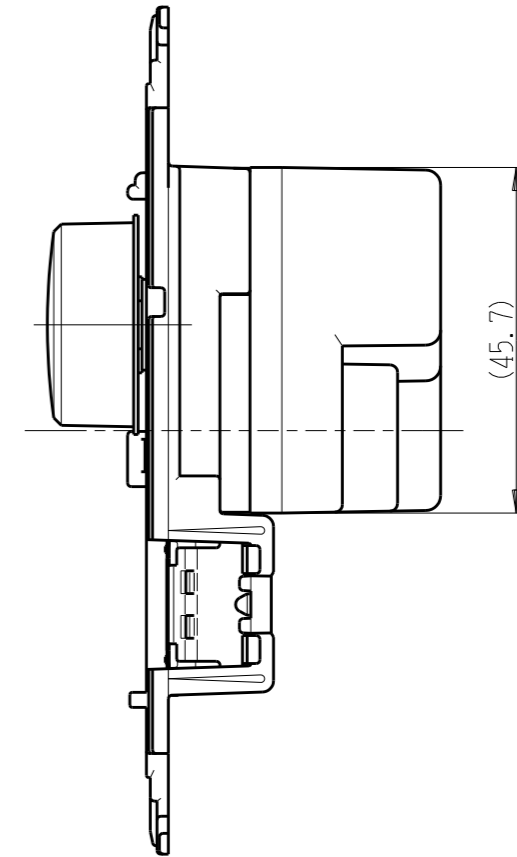

NW-RLE5

J-WIDE SLIM
埋込ライトコントロールスイッチ

正位相制御 AC100V 500VA

特定電気用品以外の電気用品

第三角法

・適用プレート：J-WIDE SLIM スイッチプレート
(NWP-1. 他)

付属品
● プレート

※部寸法は埋込取付時、
壁面からの奥行寸法です。