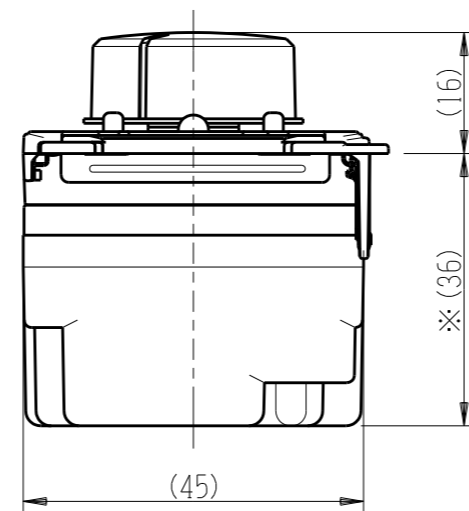

NW-RLE5

J-WIDE SLIM
埋込ライトコントロールスイッチ

正位相制御 AC100V 500VA

特定電気用品以外の電気用品

第三角法

・適用プレート：J-WIDE SLIM スイッチプレート
(NWP-1. 他)

付属品
● プレート

※部寸法は埋込取付時、
壁面からの奥行寸法です。