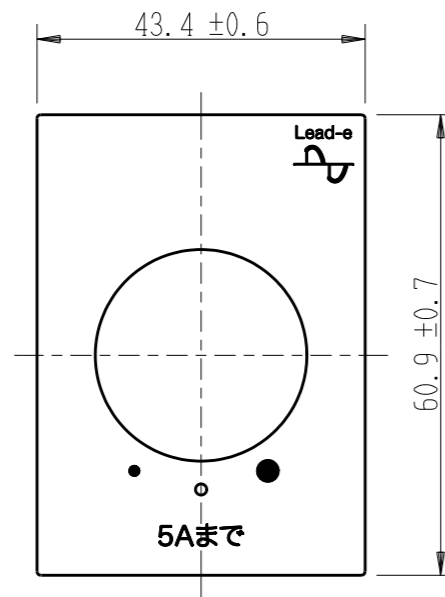

NW-RLE5

J-WIDE SLIM
埋込ライトコントロールスイッチ

正位相制御 AC100V 500VA

特定電気用品以外の電気用品

第三角法

・適用プレート：J-WIDE SLIM スイッチプレート
(NWP-1. 他)

付属品
● プレート

※部寸法は埋込取付時、
壁面からの奥行寸法です。