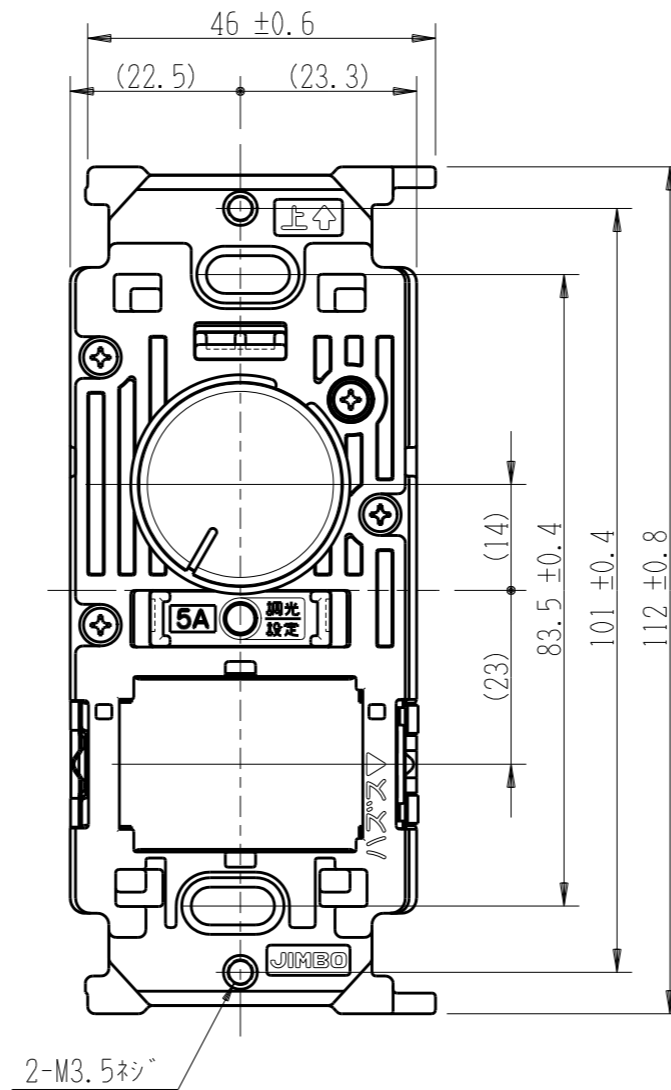

NW-RLE5

J-WIDE SLIM
埋込ライトコントロールスイッチ

正位相制御 AC100V 500VA

特定電気用品以外の電気用品

第三角法

・適用プレート：J-WIDE SLIM スイッチプレート
(NWP-1. 他)

付属品
● プレート

※部寸法は埋込取付時、
壁面からの奥行寸法です。

回路図

※ 仕様及び外観は商品改良のため、予告なく変更する事がありますので、都度、最新版をご確認ください。

作成

2017年08月23日

神保電器株式会社