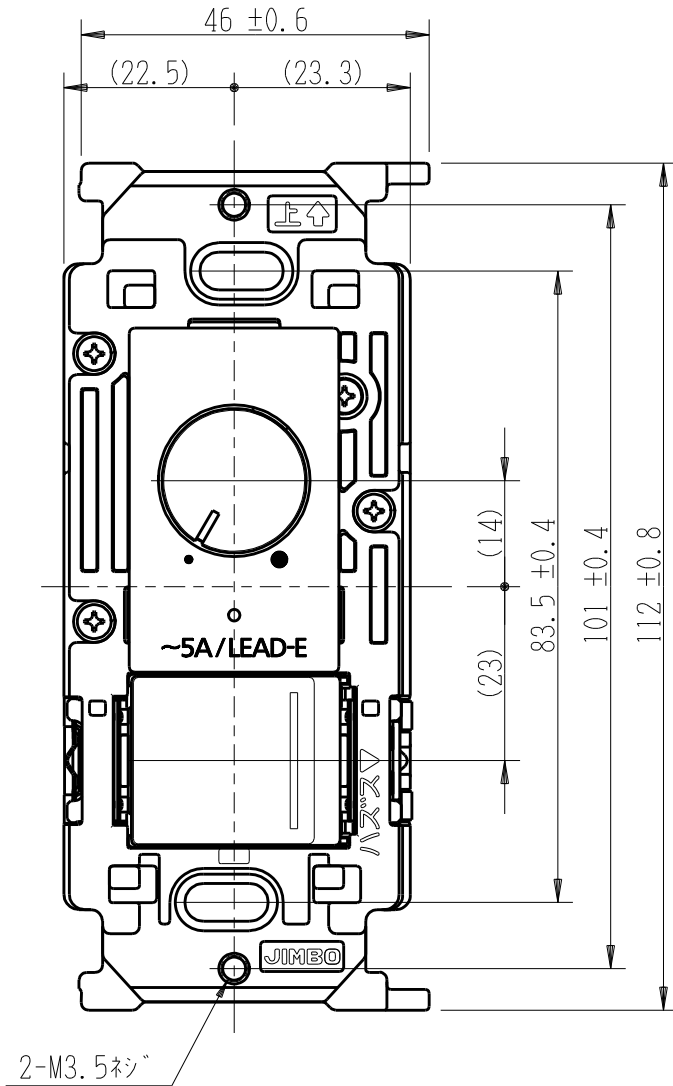

製 番	NKW-RLE5NS3G	製 品 名	NK SERIE	特定電気用品以外の電気用品
			埋込ライトコントロールスイッチセット	
			NKW-RLE5 正位相制御 AC100V 500VA 消灯機能なし 3路ガイド用 NKS-3G 15A-AC125V	第三角法

※部寸法は埋込取付時、壁面からの奥行寸法です。

回路図

※仕様及び外観は商品改良のため、予告なく変更する事がありますので、都度、最新版をご確認ください。