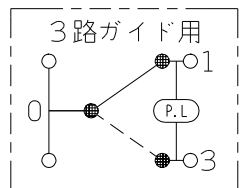

製 番	NKW-RLE5NS3G	製 品 名	NK SERIE	特定電気用品以外の電気用品
			埋込ライトコントロールスイッチセット	
			NKW-RLE5 正位相制御 AC100V 500VA 消灯機能なし 3路ガイド用 NKS-3G 15A-AC125V	第三角法

※部寸法は埋込取付時、壁面からの奥行寸法です。

回路図

※仕様及び外観は商品改良のため、予告なく変更する事がありますので、都度、最新版をご確認ください。