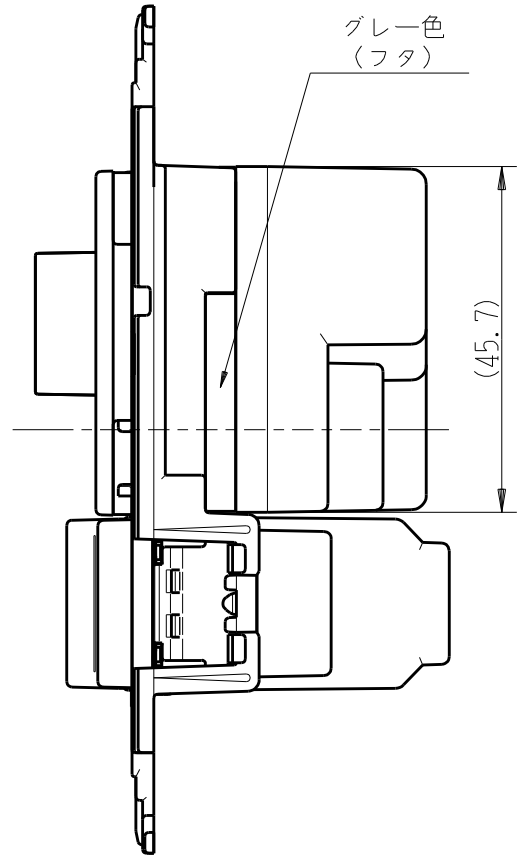

製 番	NKW-RLE5NS3G	製 品 名	NK SERIE	特定電気用品以外の電気用品
			埋込ライトコントロールスイッチセット	
			NKW-RLE5 正位相制御 AC100V 500VA 消灯機能なし 3路ガイド用 NKS-3G 15A-AC125V	第三角法

※部寸法は埋込取付時、壁面からの奥行寸法です。

回路図

※仕様及び外観は商品改良のため、予告なく変更する事がありますので、都度、最新版をご確認ください。