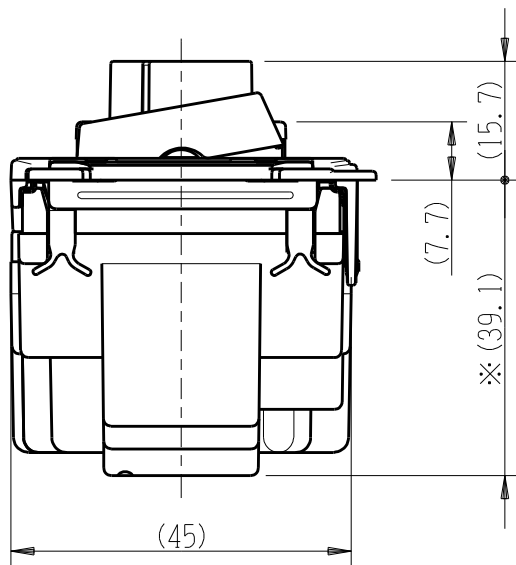

製 番	NKW-RLE5NS3G	製 品 名	NK SERIE	特定電気用品以外の電気用品
			埋込ライトコントロールスイッチセット	
			NKW-RLE5 正位相制御 AC100V 500VA 消灯機能なし 3路ガイド用 NKS-3G 15A-AC125V	第三角法

※部寸法は埋込取付時、壁面からの奥行寸法です。

回路図

※仕様及び外観は商品改良のため、予告なく変更する事がありますので、都度、最新版をご確認ください。