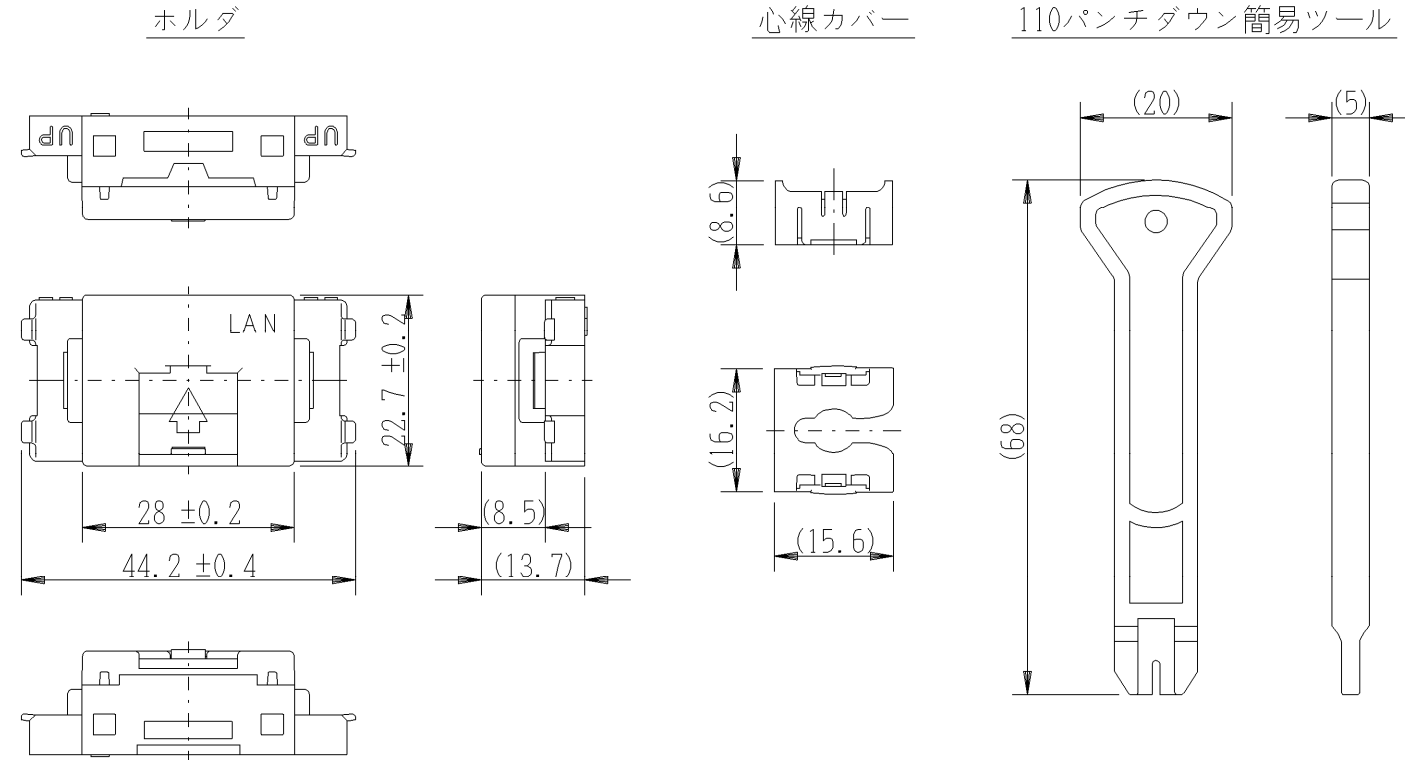

JEC-BN-LW5EL

マイルドビー 「LAN」表示付  
埋込モジュラジャック  
8極形8心 エンハストカテゴリ5対応

第三角法

■製品構成

ジャック

特 性：ANSI/TIA/EIA-568-C.2規格による配線に使用する接続器具の  
エンハスト カテゴリ5 (Enhanced Category 5)

適用電線：AWG22~24(0.64~0.51mm) 銅単線  
非シールドツイストペア (UTP) ケーブル・4P(8心)

ジャック前面 ピン配列	ジャック下面 端子配列	T568A	茶	白/茶	橙	白/橙
		T568B			緑	白/緑
		端子番号	8	7	6	3
		端子番号	1	2	5	4
		T568B	白/橙	橙	白/青	青
		T568A	白/緑	緑		

同一ケーブルリングシステムにT568AとT568Bのピン配列を混在  
しないでください。

■施工方法

■結線状態図

※仕様及び外観は商品改良のため、予告なく変更する事がありますので、都度、最新版をご確認ください。