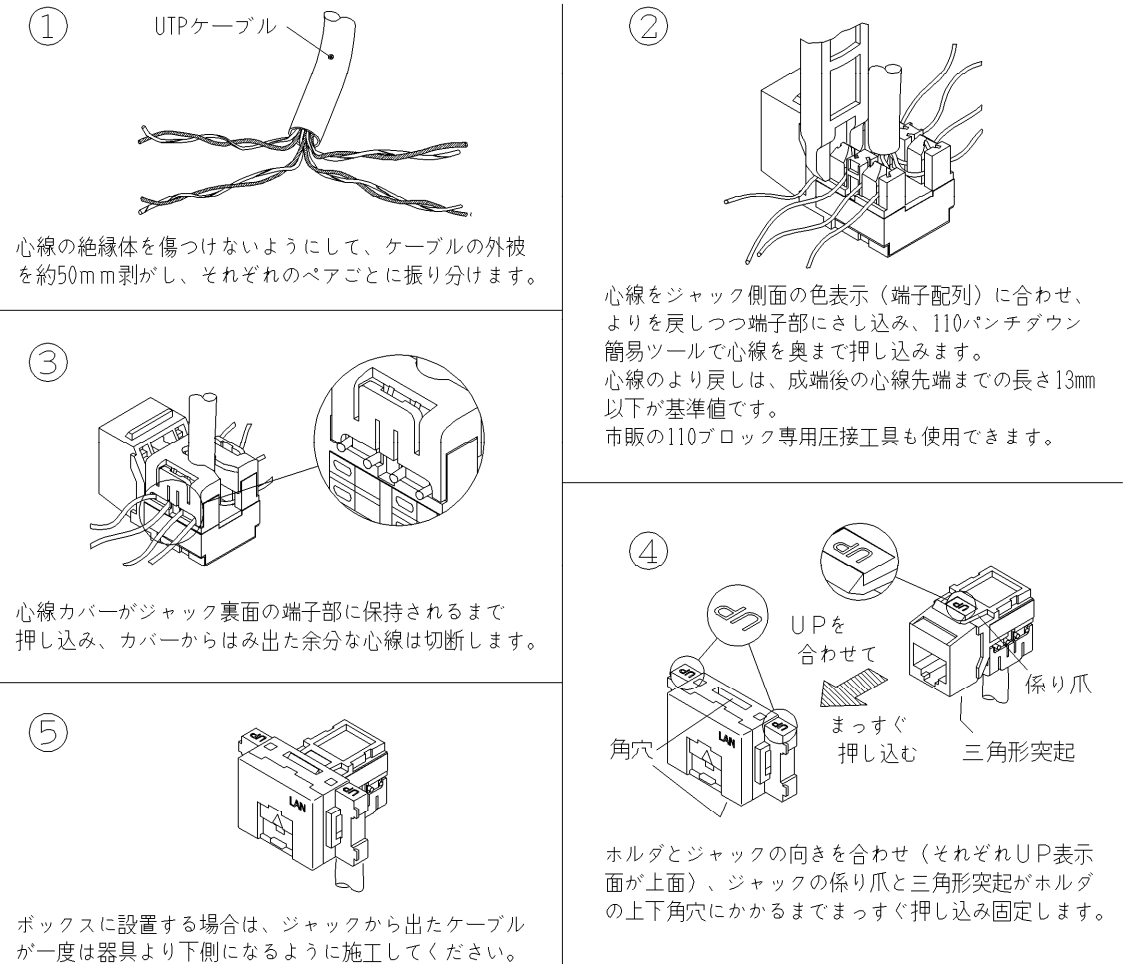

JEC-BN-LW5EL

マイルドビー 「LAN」表示付  
埋込モジュラジャック  
8極形8心 エンハストカテゴリ5対応

第三角法

■製品構成

ジャック

特 性：ANSI/TIA/EIA-568-C.2規格による配線に使用する接続器具の  
エンハスト カテゴリ5 (Enhanced Category 5)

適用電線：AWG22~24(0.64~0.51mm) 銅単線  
非シールドツイストペア (UTP) ケーブル・4P(8心)

ジャック前面 ピン配列	ジャック下面 端子配列	T568A	茶	白/茶	橙	白/橙
		T568B			緑	白/緑
		端子番号	8	7	6	3
		端子番号	1	2	5	4
		T568B	白/橙	橙	白/青	青
		T568A	白/緑	緑		

同一ケーブルリングシステムにT568AとT568Bのピン配列を混在  
しないでください。

■施工方法

■結線状態図

※仕様及び外観は商品改良のため、予告なく変更する事がありますので、都度、最新版をご確認ください。