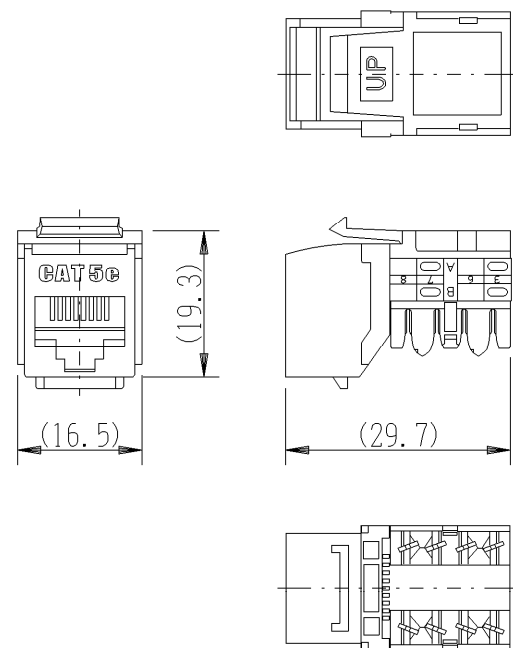

JEC-BN-LW5EL

マイルドビー 「LAN」表示付  
埋込モジュラジャック  
8極形8心 エンハストカテゴリ5対応

第三角法

■製品構成

ジャック

特 性：ANSI/TIA/EIA-568-C.2規格による配線に使用する接続器具の  
エンハスト カテゴリ5 (Enhanced Category 5)

適用電線：AWG22~24(0.64~0.51mm) 銅単線  
非シールドツイストペア (UTP) ケーブル・4P(8心)

ジャック前面 ピン配列	ジャック下面 端子配列	T568A	茶	白/茶	橙	白/橙
		T568B			緑	白/緑
		端子番号	8	7	6	3
		端子番号	1	2	5	4
		T568B	白/橙	橙	白/青	青
		T568A	白/緑	緑		

同一ケーブルリングシステムにT568AとT568Bのピン配列を混在  
しないでください。

■施工方法

■結線状態図

※仕様及び外観は商品改良のため、予告なく変更する事がありますので、都度、最新版をご確認ください。