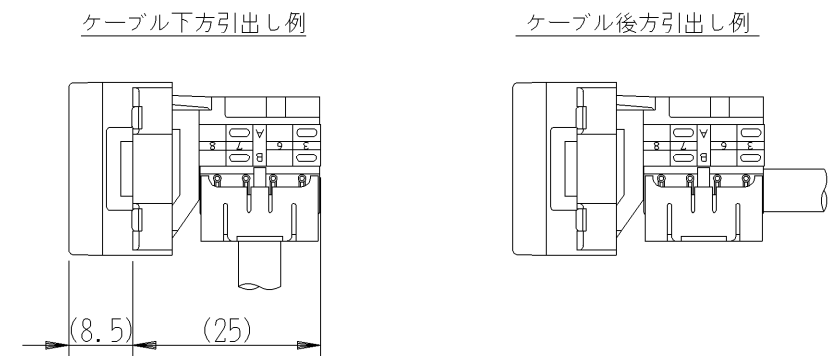

JEC-BN-LW5EL

マイルドビー 「LAN」表示付  
埋込モジュラジャック  
8極形8心 エンハストカテゴリ5対応

第三角法

■製品構成

ジャック

特 性：ANSI/TIA/EIA-568-C.2規格による配線に使用する接続器具の  
エンハスト カテゴリ5 (Enhanced Category 5)

適用電線：AWG22~24(0.64~0.51mm) 銅単線  
非シールドツイストペア (UTP) ケーブル・4P(8心)

ジャック前面 ピン配列	ジャック下面 端子配列	T568A	茶	白/茶	橙	白/橙
		T568B			緑	白/緑
		端子番号	8	7	6	3
		端子番号	1	2	5	4
		T568B	白/橙	橙	白/青	青
		T568A	白/緑	緑		

同一ケーブルリングシステムにT568AとT568Bのピン配列を混在  
しないでください。

■施工方法

■結線状態図

※仕様及び外観は商品改良のため、予告なく変更する事がありますので、都度、最新版をご確認ください。