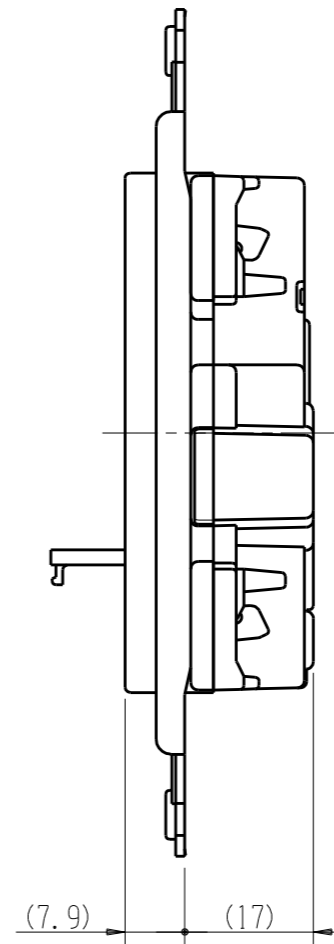

JEC-BN-5GE

マルチ極
埋込アースミナル付接地コンセント

2極接地極付 15A-125V

特定電気用品

第三角法

アースミナルのカバーを開けた状態

※ 仕様及び外観は商品改良のため、予告なく変更する事がありますので、都度、最新版をご確認ください。

作成