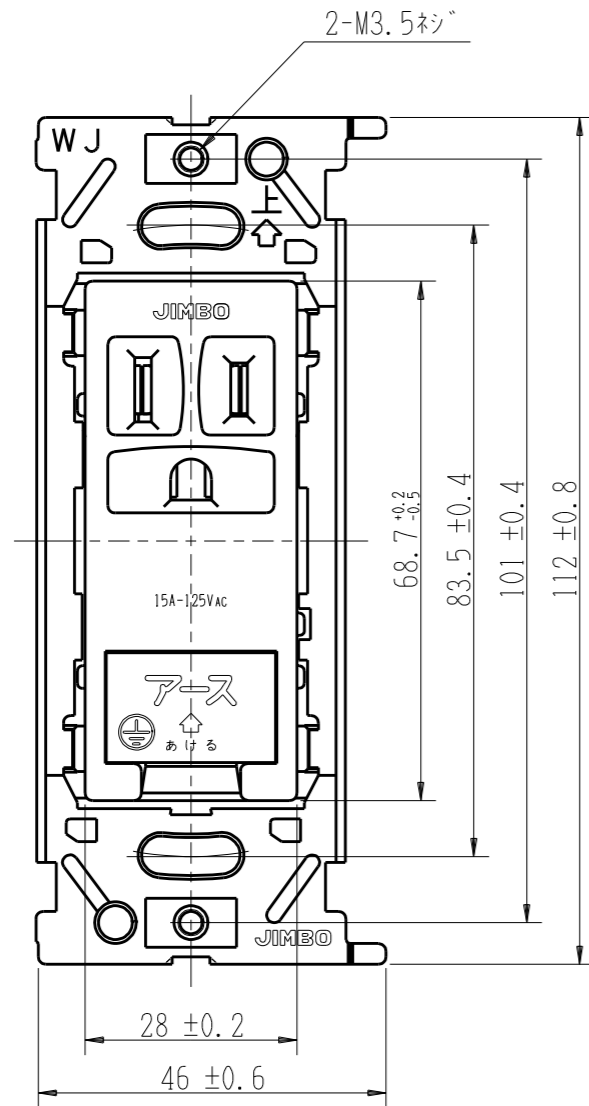

JEC-BN-5GE

マルチ極
埋込アースミナル付接地コンセント

2極接地極付 15A-125V

特定電気用品

第三角法

アースミナルのカバーを開けた状態

※ 仕様及び外観は商品改良のため、予告なく変更する事がありますので、都度、最新版をご確認ください。

作成