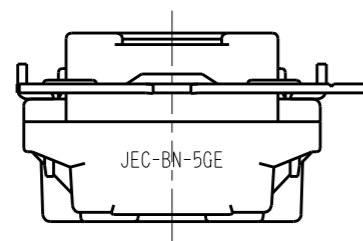

JEC-BN-5GE

マルチ極
埋込アースミナル付接地コンセント

2極接地極付 15A-125V

特定電気用品

第三角法

アースミナルのカバーを開けた状態

※ 仕様及び外観は商品改良のため、予告なく変更する事がありますので、都度、最新版をご確認ください。

作成