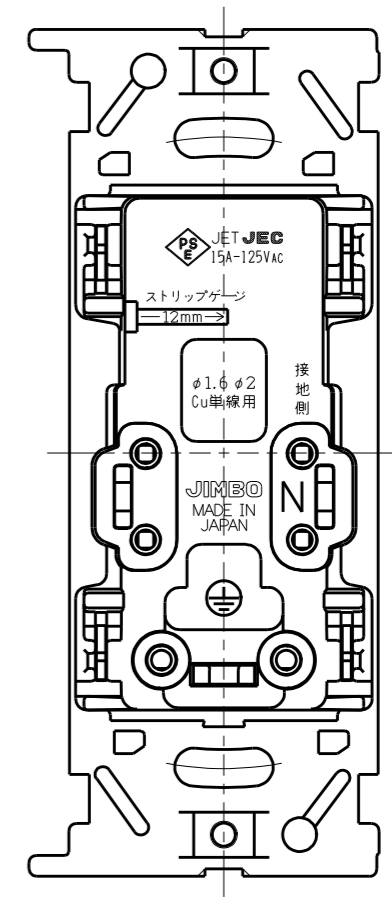

JEC-BN-5GE

マルチ極
埋込アースミナル付接地コンセント

2極接地極付 15A-125V

特定電気用品

第三角法

アースミナルのカバーを開けた状態

※ 仕様及び外観は商品改良のため、予告なく変更する事がありますので、都度、最新版をご確認ください。

作成