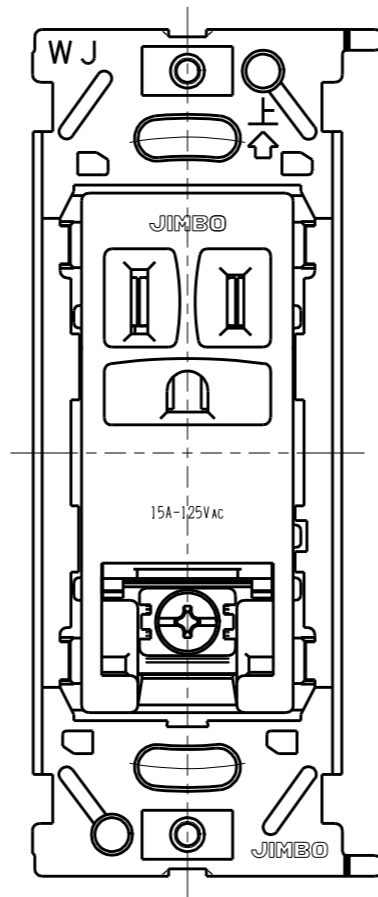

JEC-BN-5GE

マルチ極
埋込アースミナル付接地コンセント

2極接地極付 15A-125V

特定電気用品

第三角法

アースミナルのカバーを開けた状態

※ 仕様及び外観は商品改良のため、予告なく変更する事がありますので、都度、最新版をご確認ください。

作成