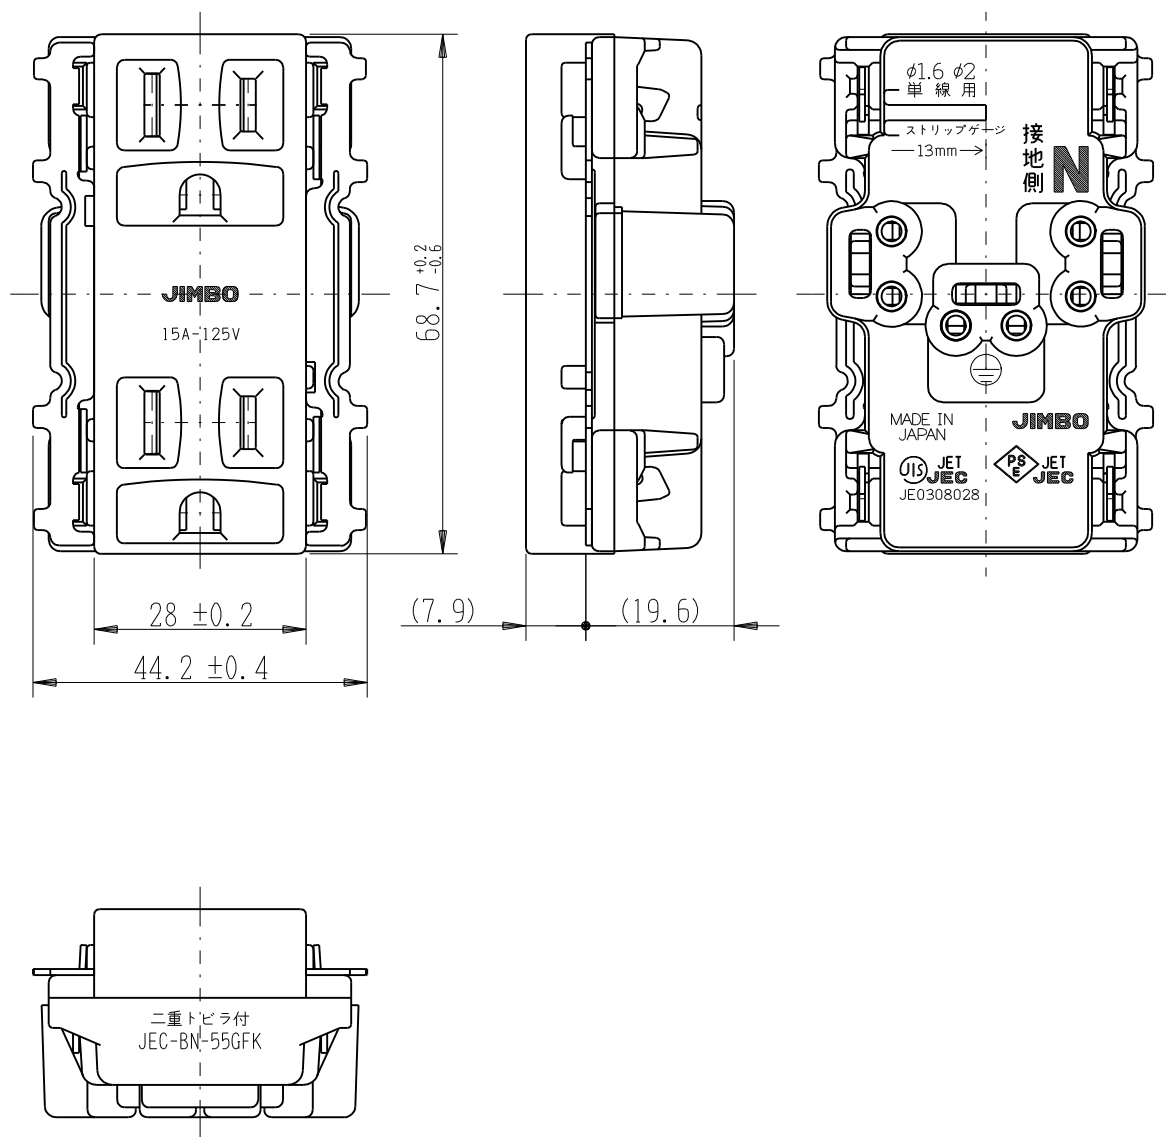

製 番	JEC-BN-55GK	製 品 名	マイルドヒュー (カセット用) 埋込接地ダブルコンセント(扉付)	特定電気用品
			2極接地極付 15A-125V	第三角法

※ 仕様及び外観は商品改良のため、予告なく変更する事がありますので、都度、最新版をご確認ください。

作 成	2026年05月11日	 神保電器株式会社
--------	-------------	--