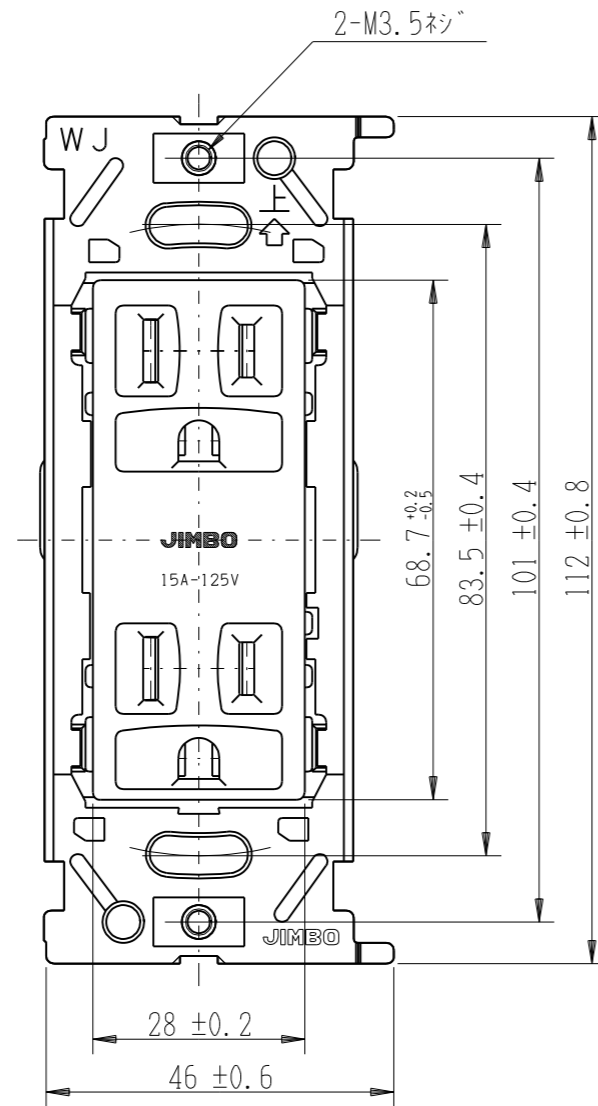

JEC-BN-55GF

マルチ
埋込接地ダブルコンセント（扉付）

2極接地極付 15A-125V

特定電気用品

第三角法

※ 仕様及び外観は商品改良のため、予告なく変更する事がありますので、都度、最新版をご確認ください。

作成

2026年05月11日