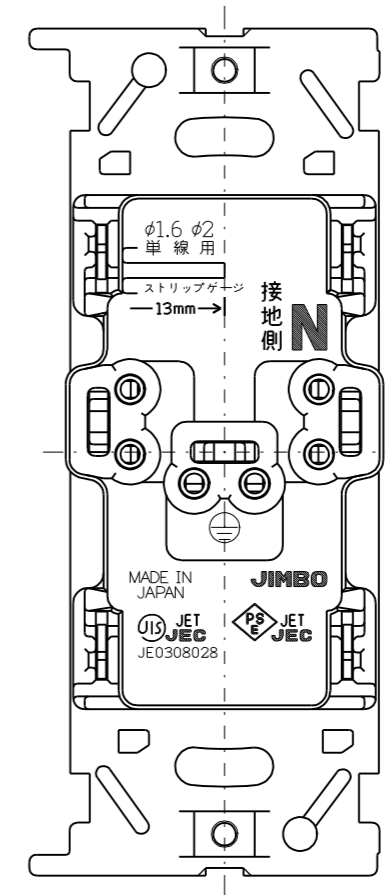

JEC-BN-55GF

マルチ
埋込接地ダブルコンセント（扉付）

2極接地極付 15A-125V

特定電気用品

第三角法

※ 仕様及び外観は商品改良のため、予告なく変更する事がありますので、都度、最新版をご確認ください。

作成

2026年05月11日