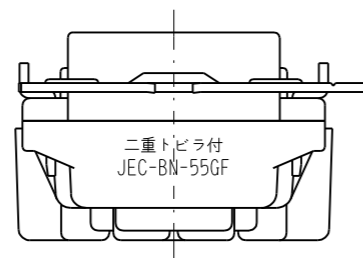

JEC-BN-55GF

マルチ
埋込接地ダブルコンセント（扉付）

2極接地極付 15A-125V

特定電気用品

第三角法

※ 仕様及び外観は商品改良のため、予告なく変更する事がありますので、都度、最新版をご確認ください。

作成

2026年05月11日