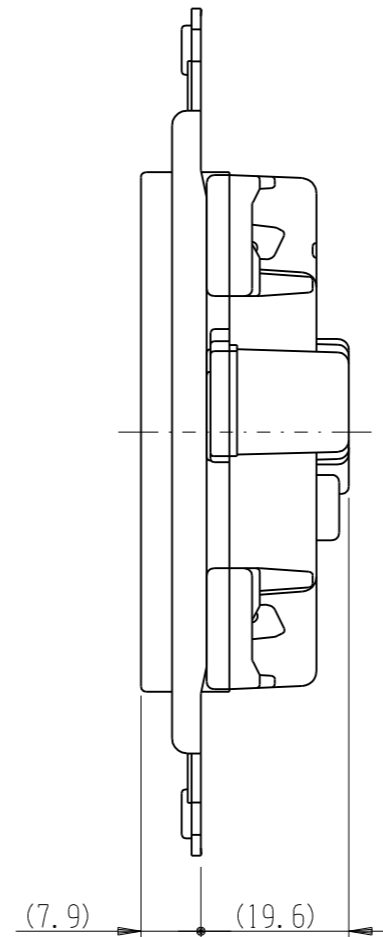

JEC-BN-55GF

マルチ
埋込接地ダブルコンセント（扉付）

2極接地極付 15A-125V

特定電気用品

第三角法

※ 仕様及び外観は商品改良のため、予告なく変更する事がありますので、都度、最新版をご確認ください。

作成

2026年05月11日