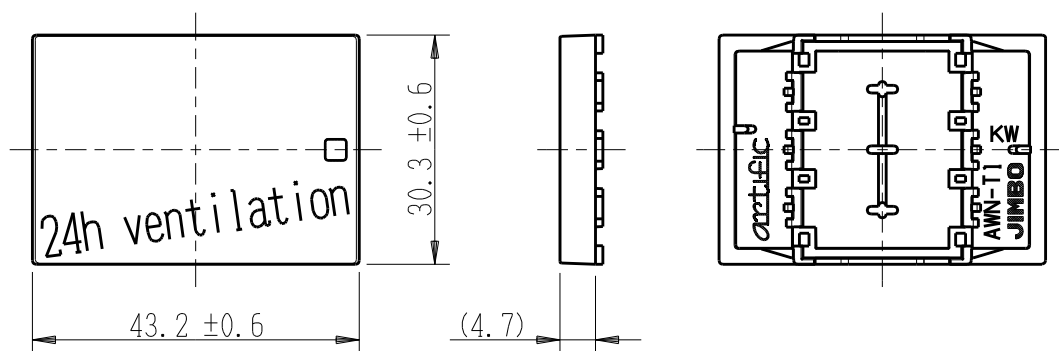

製 番	AWN-T1-V02 KW	製 品 名	artific series	第三角法
			操作板 3個用	

樹脂色

KW: Kinetic White: キネティック ホワイト

文字色; オリジナルグレー

※ 仕様及び外観は商品改良のため、予告なく変更する事がありますので、都度、最新版をご確認ください。

作 成	2026年03月09日	 神保電器株式会社
--------	-------------	---