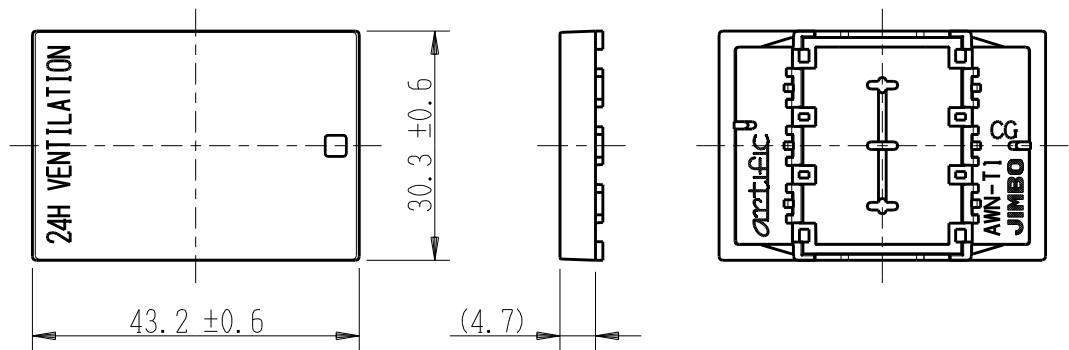

製 番	AWN-T1-V02 CG	製 品 名	artific series	第三角法
			操作板 3個用	

樹脂色

CG: Contemporary Gray: コンテンポラリー グレー

文字色; オリジナルグレー

※ 仕様及び外観は商品改良のため、予告なく変更する事がありますので、都度、最新版をご確認ください。

作 成	2026年03月06日	 神保電器株式会社
--------	-------------	--