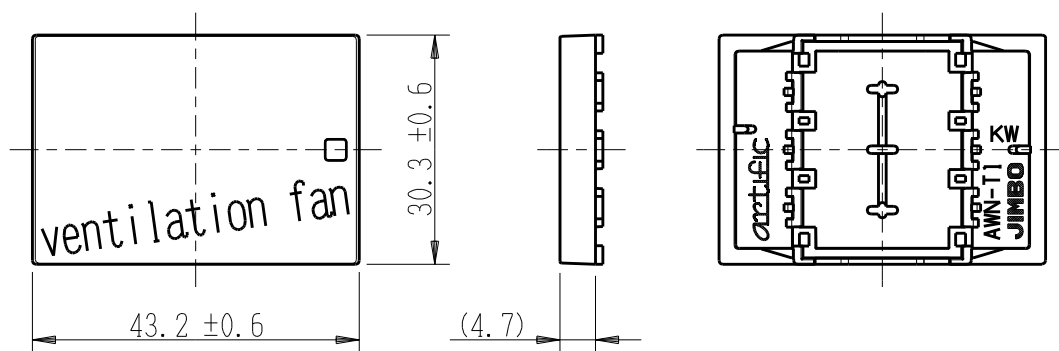

製 番	AWN-T1-V01 KW	製 品 名	artific series	第三角法
			操作板 3個用	

樹脂色

KW: Kinetic White: キネティック ホワイト

文字色; オリジナルグレー

※ 仕様及び外観は商品改良のため、予告なく変更する事がありますので、都度、最新版をご確認ください。

作
成

2026年03月09日

神保電器株式会社