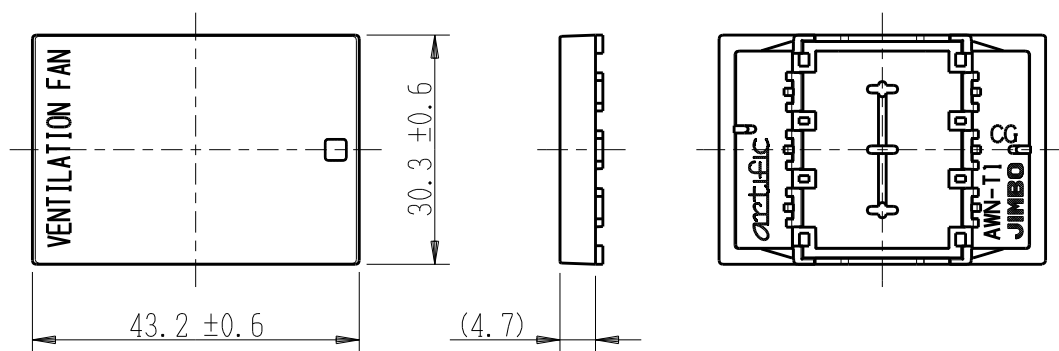

製 番	AWN-T1-V01 CG	製 品 名	artific series	第三角法
			操作板 3個用	

樹脂色

CG: Contemporary Gray: コンテンポラリー グレー

文字色; オリジナルグレー

※ 仕様及び外観は商品改良のため、予告なく変更する事がありますので、都度、最新版をご確認ください。

作 成	2026年03月06日	 神保電器株式会社
--------	-------------	---