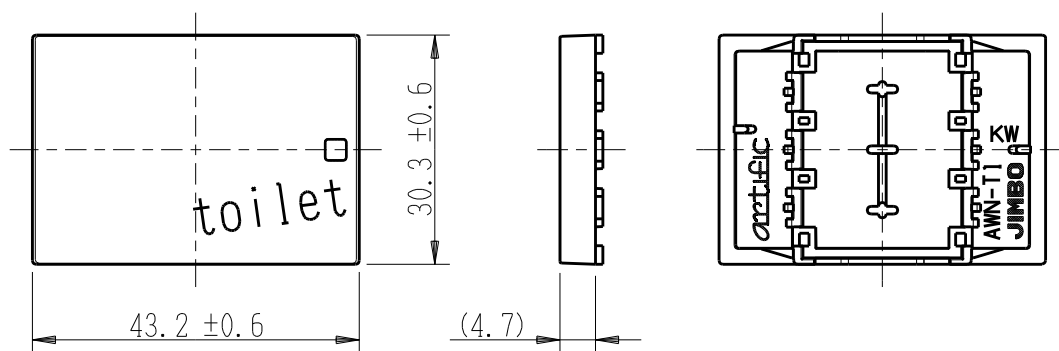

製 番	AWN-T1-T01 KW	製 品 名	artific series	第三角法
			操作板 3個用	

樹脂色

KW: Kinetic White: キネティック ホワイト

文字色; オリジナルグレー

※ 仕様及び外観は商品改良のため、予告なく変更する事がありますので、都度、最新版をご確認ください。

作
成

2026年03月09日

神保電器株式会社