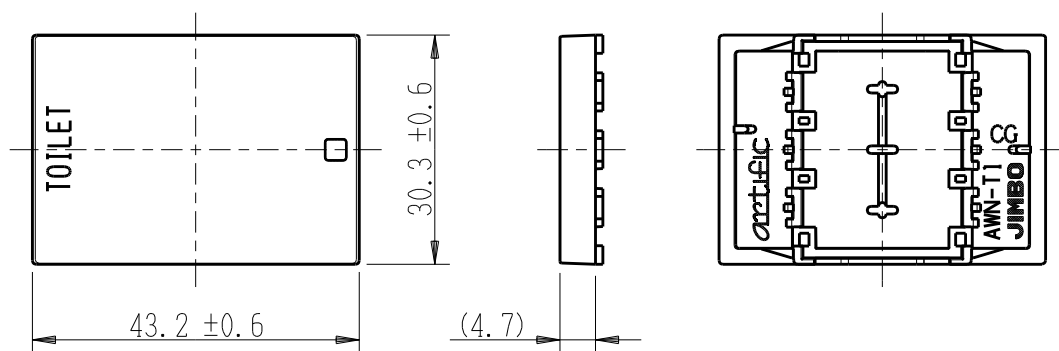

製 番	AWN-T1-T01 CG	製 品 名	artific series	第三角法
			操作板 3個用	

樹脂色

CG: Contemporary Gray: コンテンポラリー グレー

文字色; オリジナルグレー

※ 仕様及び外観は商品改良のため、予告なく変更する事がありますので、都度、最新版をご確認ください。

作 成	2026年03月06日	 神保電器株式会社
--------	-------------	---