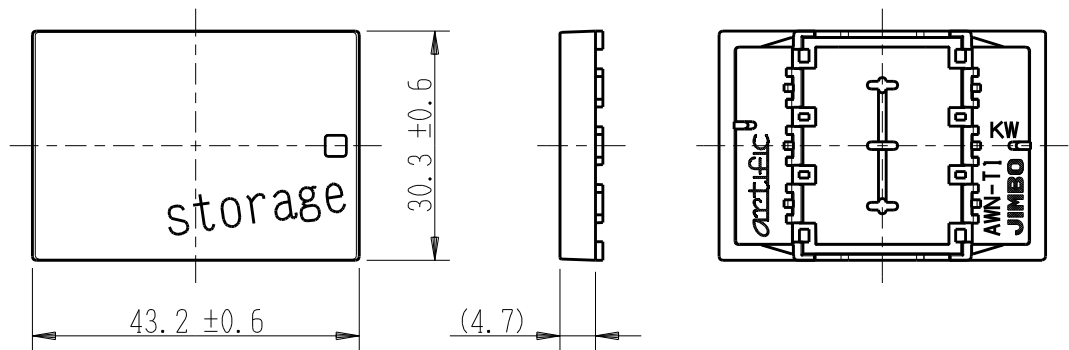

製 番	AWN-T1-S02 KW	製 品 名	artific series	第三角法
			操作板 3個用	

樹脂色

KW: Kinetic White: キネティック ホワイト

文字色; オリジナルグレー

※ 仕様及び外観は商品改良のため、予告なく変更する事がありますので、都度、最新版をご確認ください。

作 成	2026年03月09日	 神保電器株式会社
--------	-------------	--